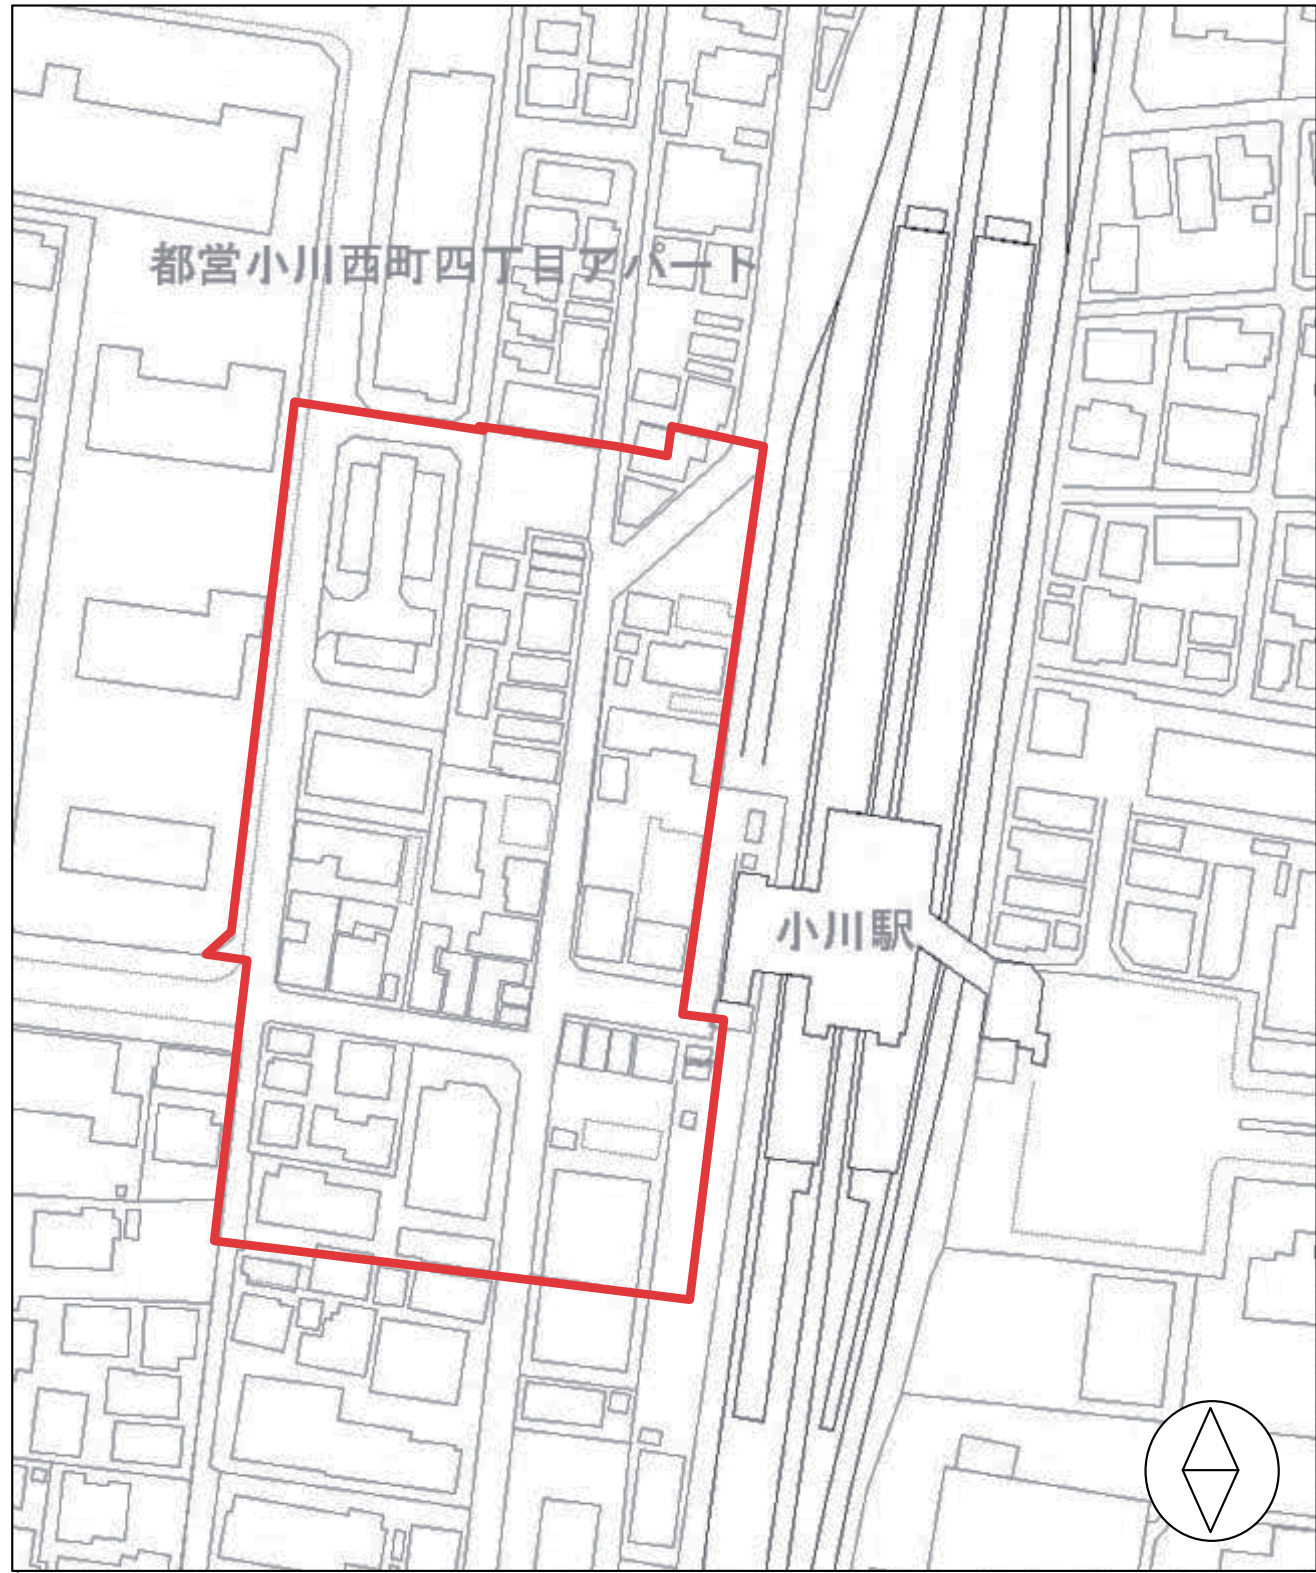

小川駅西口地区市街地再開発事業 対象エリア

 : 対象エリア

(仮称) 小川にぎわい広場や再開発ビル等の配置イメージ