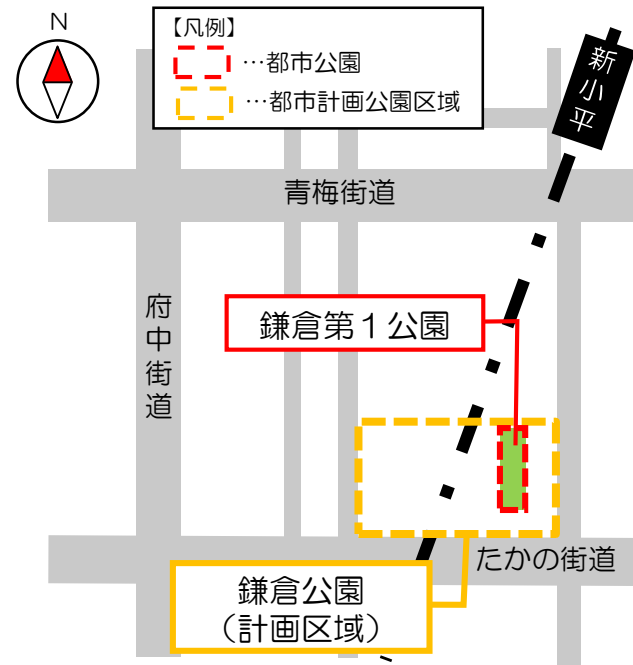

公園内ではプレーパーク等が定期的に行われているほか、玉川上水を散歩する方々の休憩場所としても利用されています。
また、公園に併設する子どもキャンプ場では、デイキャンプや宿泊キャンプが楽しめます。

子どもキャンプ場

広場

トイレ

⑤【都市計画公園】鎌倉公園（未整備）

【公園種別】近隣公園
 【所在地】小川町二丁目地内
 【都市計画面積】2.9ha
 【事業認可面積】約2.0ha（第1期）
 【事業期間】令和3年8月20日から令和9年3月31日まで（第1期）

鎌倉公園整備事業は、新小平駅周辺地域のまちづくりの一環として、都市の貴重な緑地を保全するため、市の特徴的な農地を活用し、地域の魅力向上やにぎわいを創出することを目的に、鎌倉公園整備基本計画に基づき整備を行うものです。事業の詳細は、市ホームページをご参照ください。

<https://www.city.kodaira.tokyo.jp/kurashi/081/081168.html>

基本計画図

整備区域

⑥ ふれあい下水道館

下水道見学施設

【所在地】上水本町1-25-31

【主な施設】2階：コミュニティホール・事務室

1階：エントランスホール

B1階：講座室

B2～B3階：展示室

B4階：特別展示室

B5階：ふれあい体験室

ふれあい下水道館は、平成2年度に市の下水道普及率が100%を達成したことを記念してつくられた本物の下水道管の中に入ることができる日本で唯一の施設です。

講座室（地下1階）

展示室（地下2階）

下水道管内の見学ステージ

⑤ 鎌倉公園 (予定地)

鷹の台公園
(予定地)

④ きつねっばら公園

③ 上水公園