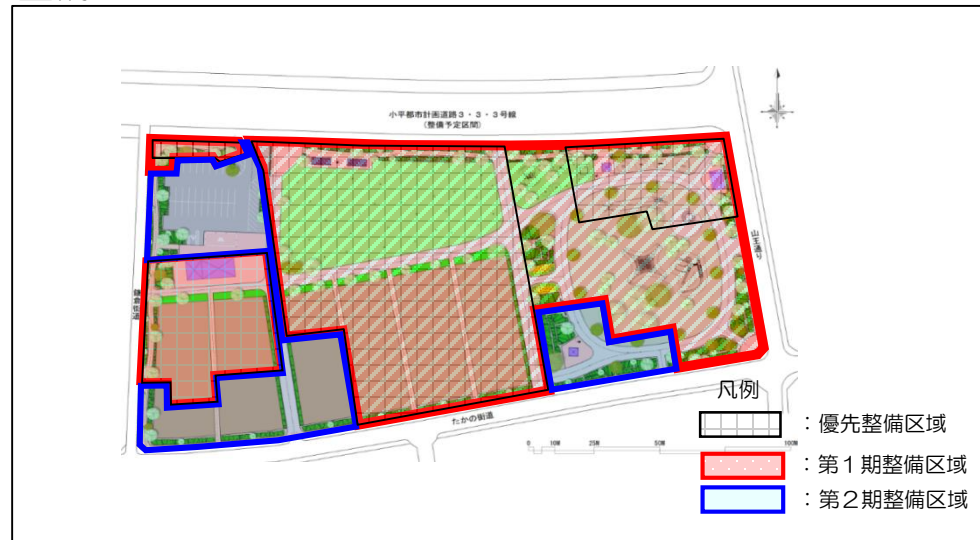

公園内ではプレーパーク等が定期的に行われているほか、玉川上水を散歩する方々の休憩場所としても利用されています。
また、公園に併設する子どもキャンプ場では、デイキャンプや宿泊キャンプが楽しめます。

子どもキャンプ場

広場

トイレ

⑤【都市計画公園】鎌倉公園（未整備）

【公園種別】近隣公園
 【所在地】小川町二丁目地内
 【都市計画面積】2.9ha
 【事業認可面積】約2.0ha（第1期）
 【事業期間】令和3年8月20日から令和9年3月31日まで（第1期）

鎌倉公園整備事業は、新小平駅周辺地域のまちづくりの一環として、都市の貴重な緑地を保全するため、市の特徴的な農地を活用し、地域の魅力向上やにぎわいを創出することを目的に、鎌倉公園整備基本計画に基づき整備を行うものです。事業の詳細は、市ホームページをご参照ください。

<https://www.city.kodaira.tokyo.jp/kurashi/081/081168.html>

基本計画図

整備区域

⑥ ふれあい下水道館

下水道見学施設

【所在地】上水本町1-25-31

【主な施設】2階：コミュニティホール・事務室

1階：エントランスホール

B1階：講座室

B2～B3階：展示室

B4階：特別展示室

B5階：ふれあい体験室

ふれあい下水道館は、平成2年度に市の下水道普及率が100%を達成したことを記念してつくられた本物の下水道管の中に入ることができる日本で唯一の施設です。

講座室（地下1階）

展示室（地下2階）

下水道管内の見学ステージ

⑤ 鎌倉公園 (予定地)

鷹の台公園
(予定地)

④ きつねっばら公園

③ 上水公園