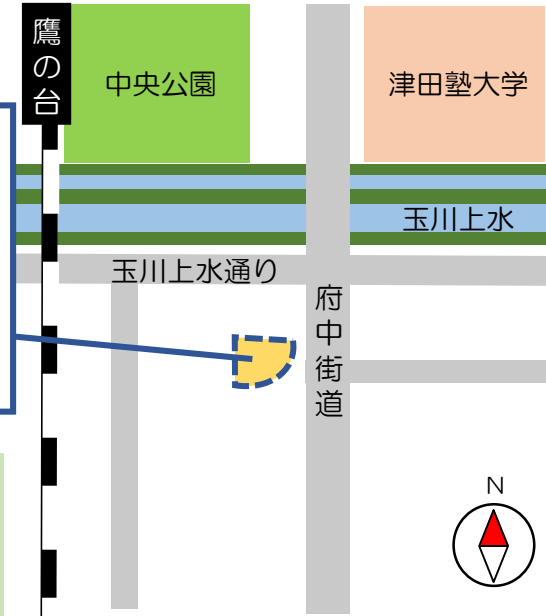

鎌倉公園整備事業は、新小平駅周辺地域のまちづくりの一環として、都市の貴重な緑地を保全するため、市の特徴的な農地を活用し、地域の魅力向上やにぎわいを創出することを目的に、鎌倉公園整備基本計画に基づき整備を行うものです。事業の詳細は、市ホームページをご参照ください。

<https://www.city.kodaira.tokyo.jp/kurashi/081/081168.html>

基本計画図

整備区域

⑥ ふれあい下水道館

下水道見学施設

【所在地】上水本町1-25-31

【主な施設】2階：コミュニティホール・事務室

1階：エントランスホール

B1階：講座室

B2～B3階：展示室

B4階：特別展示室

B5階：ふれあい体験室

ふれあい下水道館は、平成2年度に市の下水道普及率が100%を達成したことを記念してつくられた本物の下水道管の中に入ることができる日本で唯一の施設です。

講座室（地下1階）

展示室（地下2階）

下水道管内の見学ステージ

⑤ 鎌倉公園 (予定地)

鷹の台公園
(予定地)

④ きつねっばら公園

③ 上水公園

① 中央公園
② 市民総合体育館

⑥ ふれあい下水道館