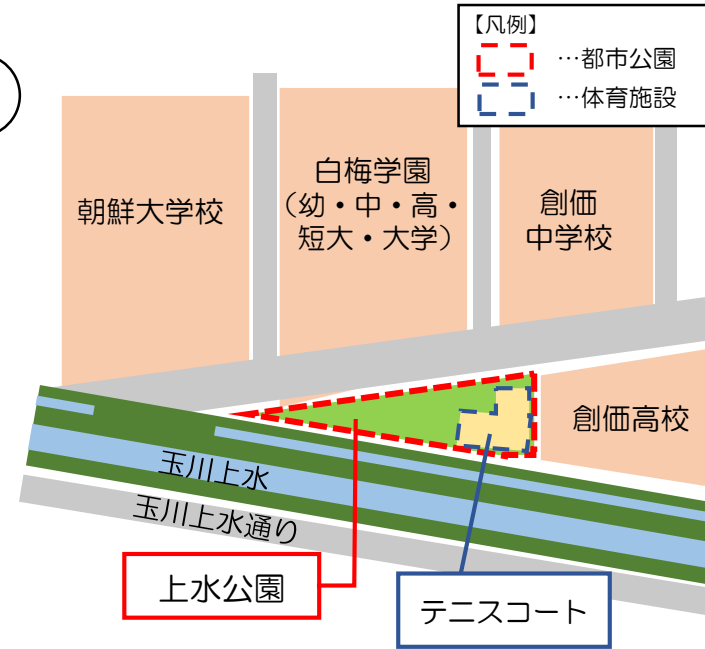

① 中央公園

【公園種別】近隣公園

【所在地】津田町1-1

【面積】66,327㎡

【主な施設】遊具（複合遊具、ブランコ、滑り台、ターザンロープ、鉄棒、砂場、ロッキンパッピー、忍者渡り遊具、健康器具）じゃぶじゃぶ池、噴水池、壁泉、体育館、グラウンド、野球場、テニスコート、トイレ、駐車場、水飲み場、ベンチなど

西武国分寺線「鷹の台」駅の東側に位置し、南側には玉川上水や新堀用水が流れています。市内で最も大きい市立公園で、築山、ジャブジャブ池、噴水施設等の修景施設、木製遊具や健康遊具のある広場があり、子どもからお年寄りまで楽しめます。週末はスポーツ大会やイベント等が開催されることが多く、にぎわいのある公園です。

第1体育室

温水プール

トレーニング室

③ 上水公園

- 【公園種別】 近隣公園
- 【所在地】 たかの台1-1
- 【面積】 10,194㎡
- 【主な施設】 管理棟、遊具（ヒコーキジャングルジム、ロッキンパッピー、砂場、コンクリート貝、ブランコ、滑り台）、水飲み場、トイレ、テニスコート（6面）、駐車場、LED公園灯など

公園の南側に隣接する玉川上水や新堀用水の風致と調和した緑豊かな環境の公園です。
近隣に幼稚園や学校が多数あることから、利用者も多く、公園内のテニスコートは、スポーツの場としても親しまれています。

トイレ

テニスコート

遊具広場

④ きつねっばら公園

【公園種別】 街区公園

【所在地】 小川町1-3006-4

【面積】 5,844㎡（公園） 2,422㎡（キャンプ場）

【主な施設】 子どもキャンプ場（調理台、流し台、かまど、トイレ、手足洗い場、倉庫、あずまや、ファイヤーサークル）、あずまや、築山、水飲み場、トイレ、ベンチ、モニュメントなど

公園内ではプレーパーク等が定期的に行われているほか、玉川上水を散歩する方々の休憩場所としても利用されています。
また、公園に併設する子どもキャンプ場では、デイキャンプや宿泊キャンプが楽しめます。

子どもキャンプ場

広場

トイレ

⑤【都市計画公園】鎌倉公園（未整備）

【公園種別】近隣公園
 【所在地】小川町二丁目地内
 【都市計画面積】2.9ha
 【事業認可面積】約2.0ha（第1期）
 【事業期間】令和3年8月20日から令和9年3月31日まで（第1期）