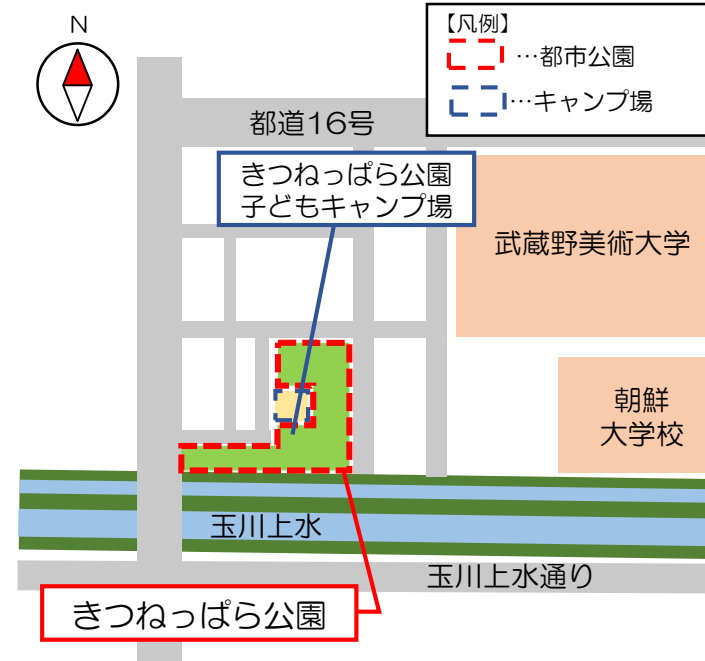

第1体育室

温水プール

トレーニング室

③ 上水公園

- 【公園種別】 近隣公園
- 【所在地】 たかの台1-1
- 【面積】 10,194㎡
- 【主な施設】 管理棟、遊具（ヒコーキジャングルジム、ロッキンパッピー、砂場、コンクリート貝、ブランコ、滑り台）、水飲み場、トイレ、テニスコート（6面）、駐車場、LED公園灯など

公園の南側に隣接する玉川上水や新堀用水の風致と調和した緑豊かな環境の公園です。
近隣に幼稚園や学校が多数あることから、利用者も多く、公園内のテニスコートは、スポーツの場としても親しまれています。

トイレ

テニスコート

遊具広場

④ きつねっばら公園

【公園種別】 街区公園

【所在地】 小川町1-3006-4

【面積】 5,844㎡（公園） 2,422㎡（キャンプ場）

【主な施設】 子どもキャンプ場（調理台、流し台、かまど、トイレ、手足洗い場、倉庫、あずまや、ファイヤーサークル）、あずまや、築山、水飲み場、トイレ、ベンチ、モニュメントなど

公園内ではプレーパーク等が定期的に行われているほか、玉川上水を散歩する方々の休憩場所としても利用されています。
また、公園に併設する子どもキャンプ場では、デイキャンプや宿泊キャンプが楽しめます。

子どもキャンプ場

広場

トイレ

⑤【都市計画公園】鎌倉公園（未整備）

【公園種別】近隣公園
 【所在地】小川町二丁目地内
 【都市計画面積】2.9ha
 【事業認可面積】約2.0ha（第1期）
 【事業期間】令和3年8月20日から令和9年3月31日まで（第1期）

下水道見学施設

【所在地】上水本町1-25-31

【主な施設】2階：コミュニティホール・事務室

1階：エントランスホール

B1階：講座室

B2～B3階：展示室

B4階：特別展示室

B5階：ふれあい体験室