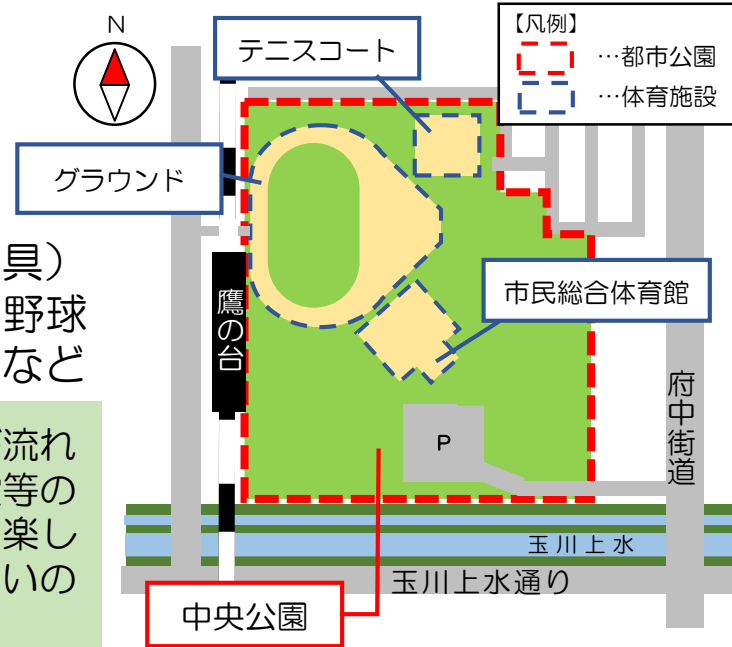

① 中央公園

【公園種別】近隣公園

【所在地】津田町1-1

【面積】66,327㎡

【主な施設】遊具（複合遊具、ブランコ、滑り台、ターザンロープ、鉄棒、砂場、ロッキンパッピー、忍者渡り遊具、健康器具）じゃぶじゃぶ池、噴水池、壁泉、体育館、グラウンド、野球場、テニスコート、トイレ、駐車場、水飲み場、ベンチなど

西武国分寺線「鷹の台」駅の東側に位置し、南側には玉川上水や新堀用水が流れています。市内で最も大きい市立公園で、築山、ジャブジャブ池、噴水施設等の修景施設、木製遊具や健康遊具のある広場があり、子どもからお年寄りまで楽しめます。週末はスポーツ大会やイベント等が開催されることが多く、にぎわいのある公園です。

第1体育室

温水プール

トレーニング室

③ 上水公園

- 【公園種別】 近隣公園
- 【所在地】 たかの台1-1
- 【面積】 10,194㎡
- 【主な施設】 管理棟、遊具（ヒコーキジャングルジム、ロッキンパッピー、砂場、コンクリート貝、ブランコ、滑り台）、水飲み場、トイレ、テニスコート（6面）、駐車場、LED公園灯など

公園の南側に隣接する玉川上水や新堀用水の風致と調和した緑豊かな環境の公園です。
近隣に幼稚園や学校が多数あることから、利用者も多く、公園内のテニスコートは、スポーツの場としても親しまれています。

トイレ

テニスコート

遊具広場

④ きつねっばら公園

【公園種別】 街区公園

【所在地】 小川町1-3006-4

【面積】 5,844㎡（公園） 2,422㎡（キャンプ場）

【主な施設】 子どもキャンプ場（調理台、流し台、かまど、トイレ、手足洗い場、倉庫、あずまや、ファイヤーサークル）、あずまや、築山、水飲み場、トイレ、ベンチ、モニュメントなど

ふれあい下水道館は、平成2年度に市の下水道普及率が100%を達成したことを記念してつくられた本物の下水道管の中に入ることができる日本で唯一の施設です。

講座室（地下1階）

展示室（地下2階）

下水道管内の見学ステージ

⑤ 鎌倉公園 (予定地)

鷹の台公園
(予定地)

④ きつねっばら公園

③ 上水公園