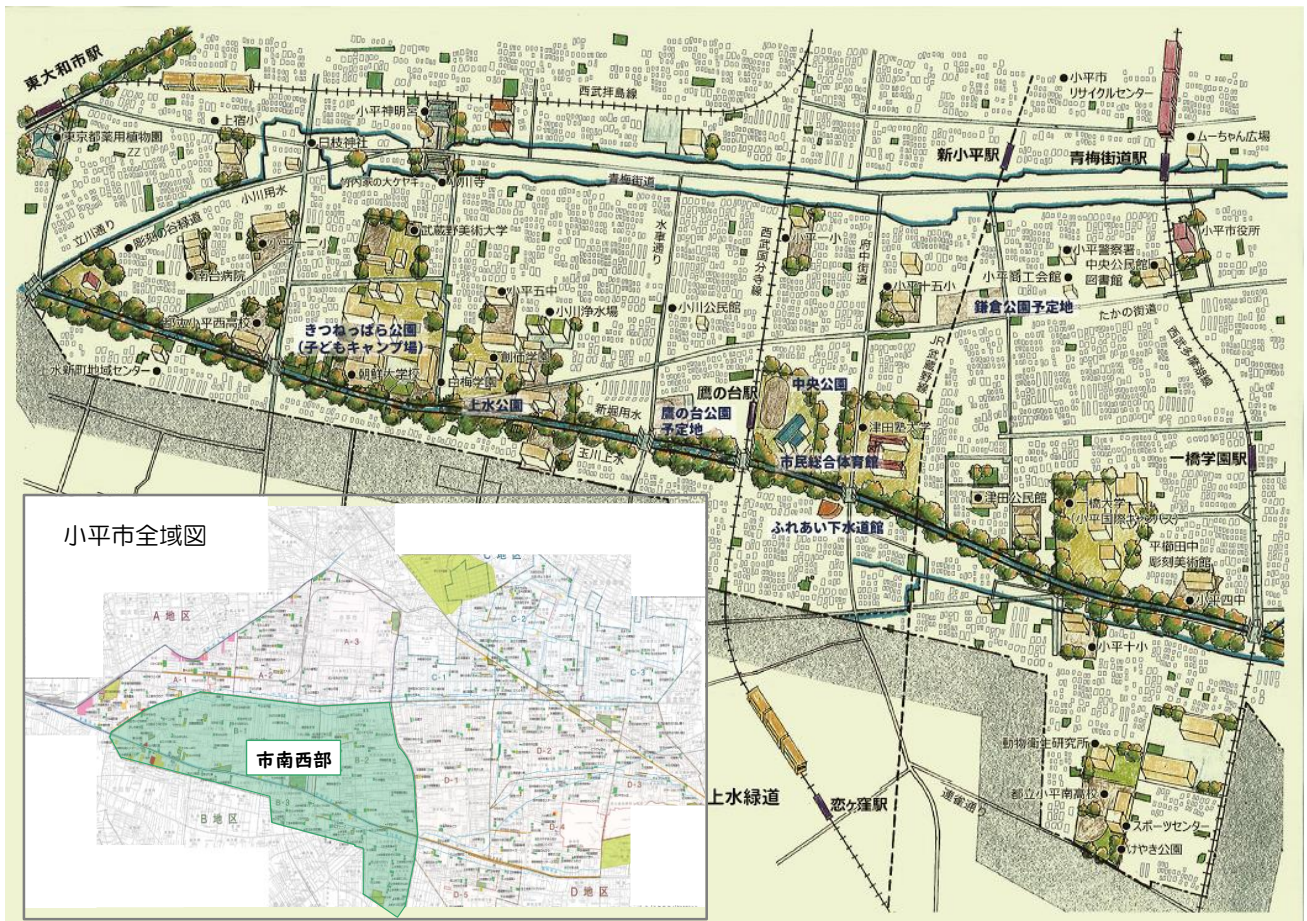

事業の概要

この内容は、現段階における概要です。今後、変更される場合があることをご了承ください。

1 公募の概要

今回の募集では、① 指定管理者制度による市立公園および関連する公の施設の指定管理者としての管理運営事業、および ②公募設置管理制度（Park-PFI）による公募対象公園施設等の整備、管理運営事業の両方の事業を行う一事業者を選定することを予定しています。

制度	対象施設	施設の概要
指定管理者制度	市立公園	市南西部地域の 94 公園（中小規模公園含む。） 〈主な公園〉 ・鷹の台公園（新設公園。公募設置管理制度（Park-PFI）を活用して整備。） ・鎌倉公園（農業公園として事業検討中。既存公園あり。） ・中央公園（運動公園。市民総合体育館、グラウンド、テニスコートあり。） ・上水公園（テニスコートあり） ・きつねっばら公園（子どもキャンプ場併設）
	体育施設	・市民総合体育館（中央公園内施設） ・中央公園グラウンド（中央公園内施設。グラウンド改修検討中*。） ・中央公園テニスコート（中央公園内施設） ・上水公園テニスコート（上水公園内施設） ・きつねっばら公園子どもキャンプ場
	ふれあい 下水道館	・平成2年度に下水道の普及率が100%を達成したことを記念してつくられた誰でも自由に本物の下水道管の中に入ることができる日本で唯一の施設。下水道の役割や仕組み、歴史などを分かりやすく映像システムやパネルで展示。
公募設置管理制度 （Park-PFI）	鷹の台公園	・詳細は、別紙 6「鷹の台公園整備基本計画（素案）」を参照。

※各施設の概要は、別紙 2「地域の主要施設紹介」をご参照ください。

※市立公園の位置・施設情報等については、公園情報アプリ「PARKFUL」をご活用ください。利用方法は市ホームページから確認できます（小平市ホームページから「公園情報アプリ」で検索。）。

※中央公園グラウンドについては、現在、改修に向けた検討を進めています。令和5年度中に、一定の方向性をお示しする予定です。

市南西部地域

2 公募にあたり求める内容