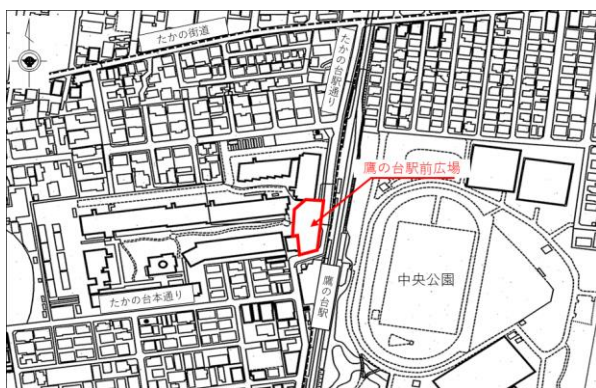

# 鷹の台駅前広場の花植えを延期します。

！ 花植えを令和5年6月21日（水）に延期します。

小平市立小平第一小学校の第2学年約90人と小平市が協働で、今年3月に完成した西武国分寺線鷹の台駅前広場の交通島及び花壇にマリーゴールド1000株を令和5年6月14日（火）に植える予定でしたが、雨天が予想されるため、令和5年6月21日（水）に延期します。

【案内図】

【マリーゴールド】

### ■ 場 所

西武国分寺線鷹の台駅前広場