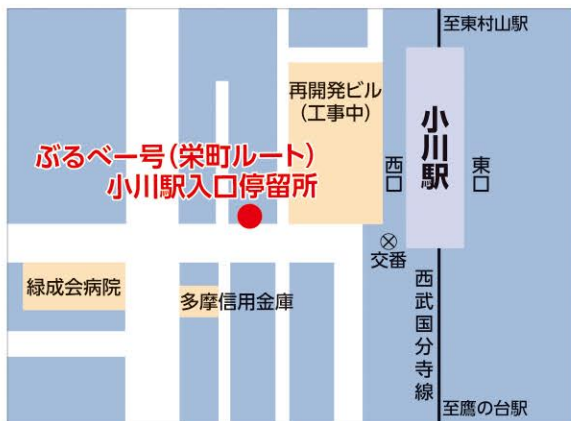

小平市コミュニティタクシー ぶるべー号 栄町ルート

(30分間隔)

番号	停留所名	午前9時~午後5時30分
1	小川駅入口	00 30
2	中宿商店街	01 31
3	小川西郵便局前	02 32
4	野火止通り	03 33
5	元中宿通り	05 35
6	小川西町公園	06 36
7	小川西町地域センター西	07 37
8	小平十三小南	08 38
9	十三小通り (コープ小川西町店前)	08 38
10	小川三番北	10 40
11	栄町記念公園南	10 40
12	神明公園北	11 41
13	小平神明宮北	11 41
14	野火止公園	15 45
15	けやき通り	16 46
15-2	新堀郵便局東	17 47
16	東野火止橋	17 47
17	神明住宅	18 48
18	栄町3丁目	19 49
19	十三小通り (コープ小川西町店前)	20 50
20	小川西町地域センター西	21 51
21	小川西町公園	22 52
22	東京都職員住宅東	23 53
23	ほのぼの館前	24 54
24	小川ホーム前	25 55

※始発のみ、8:45野火止公園発、小川駅入口行きです。

※最終便は18:00小川駅入口発、18:16けやき通り止まりです。