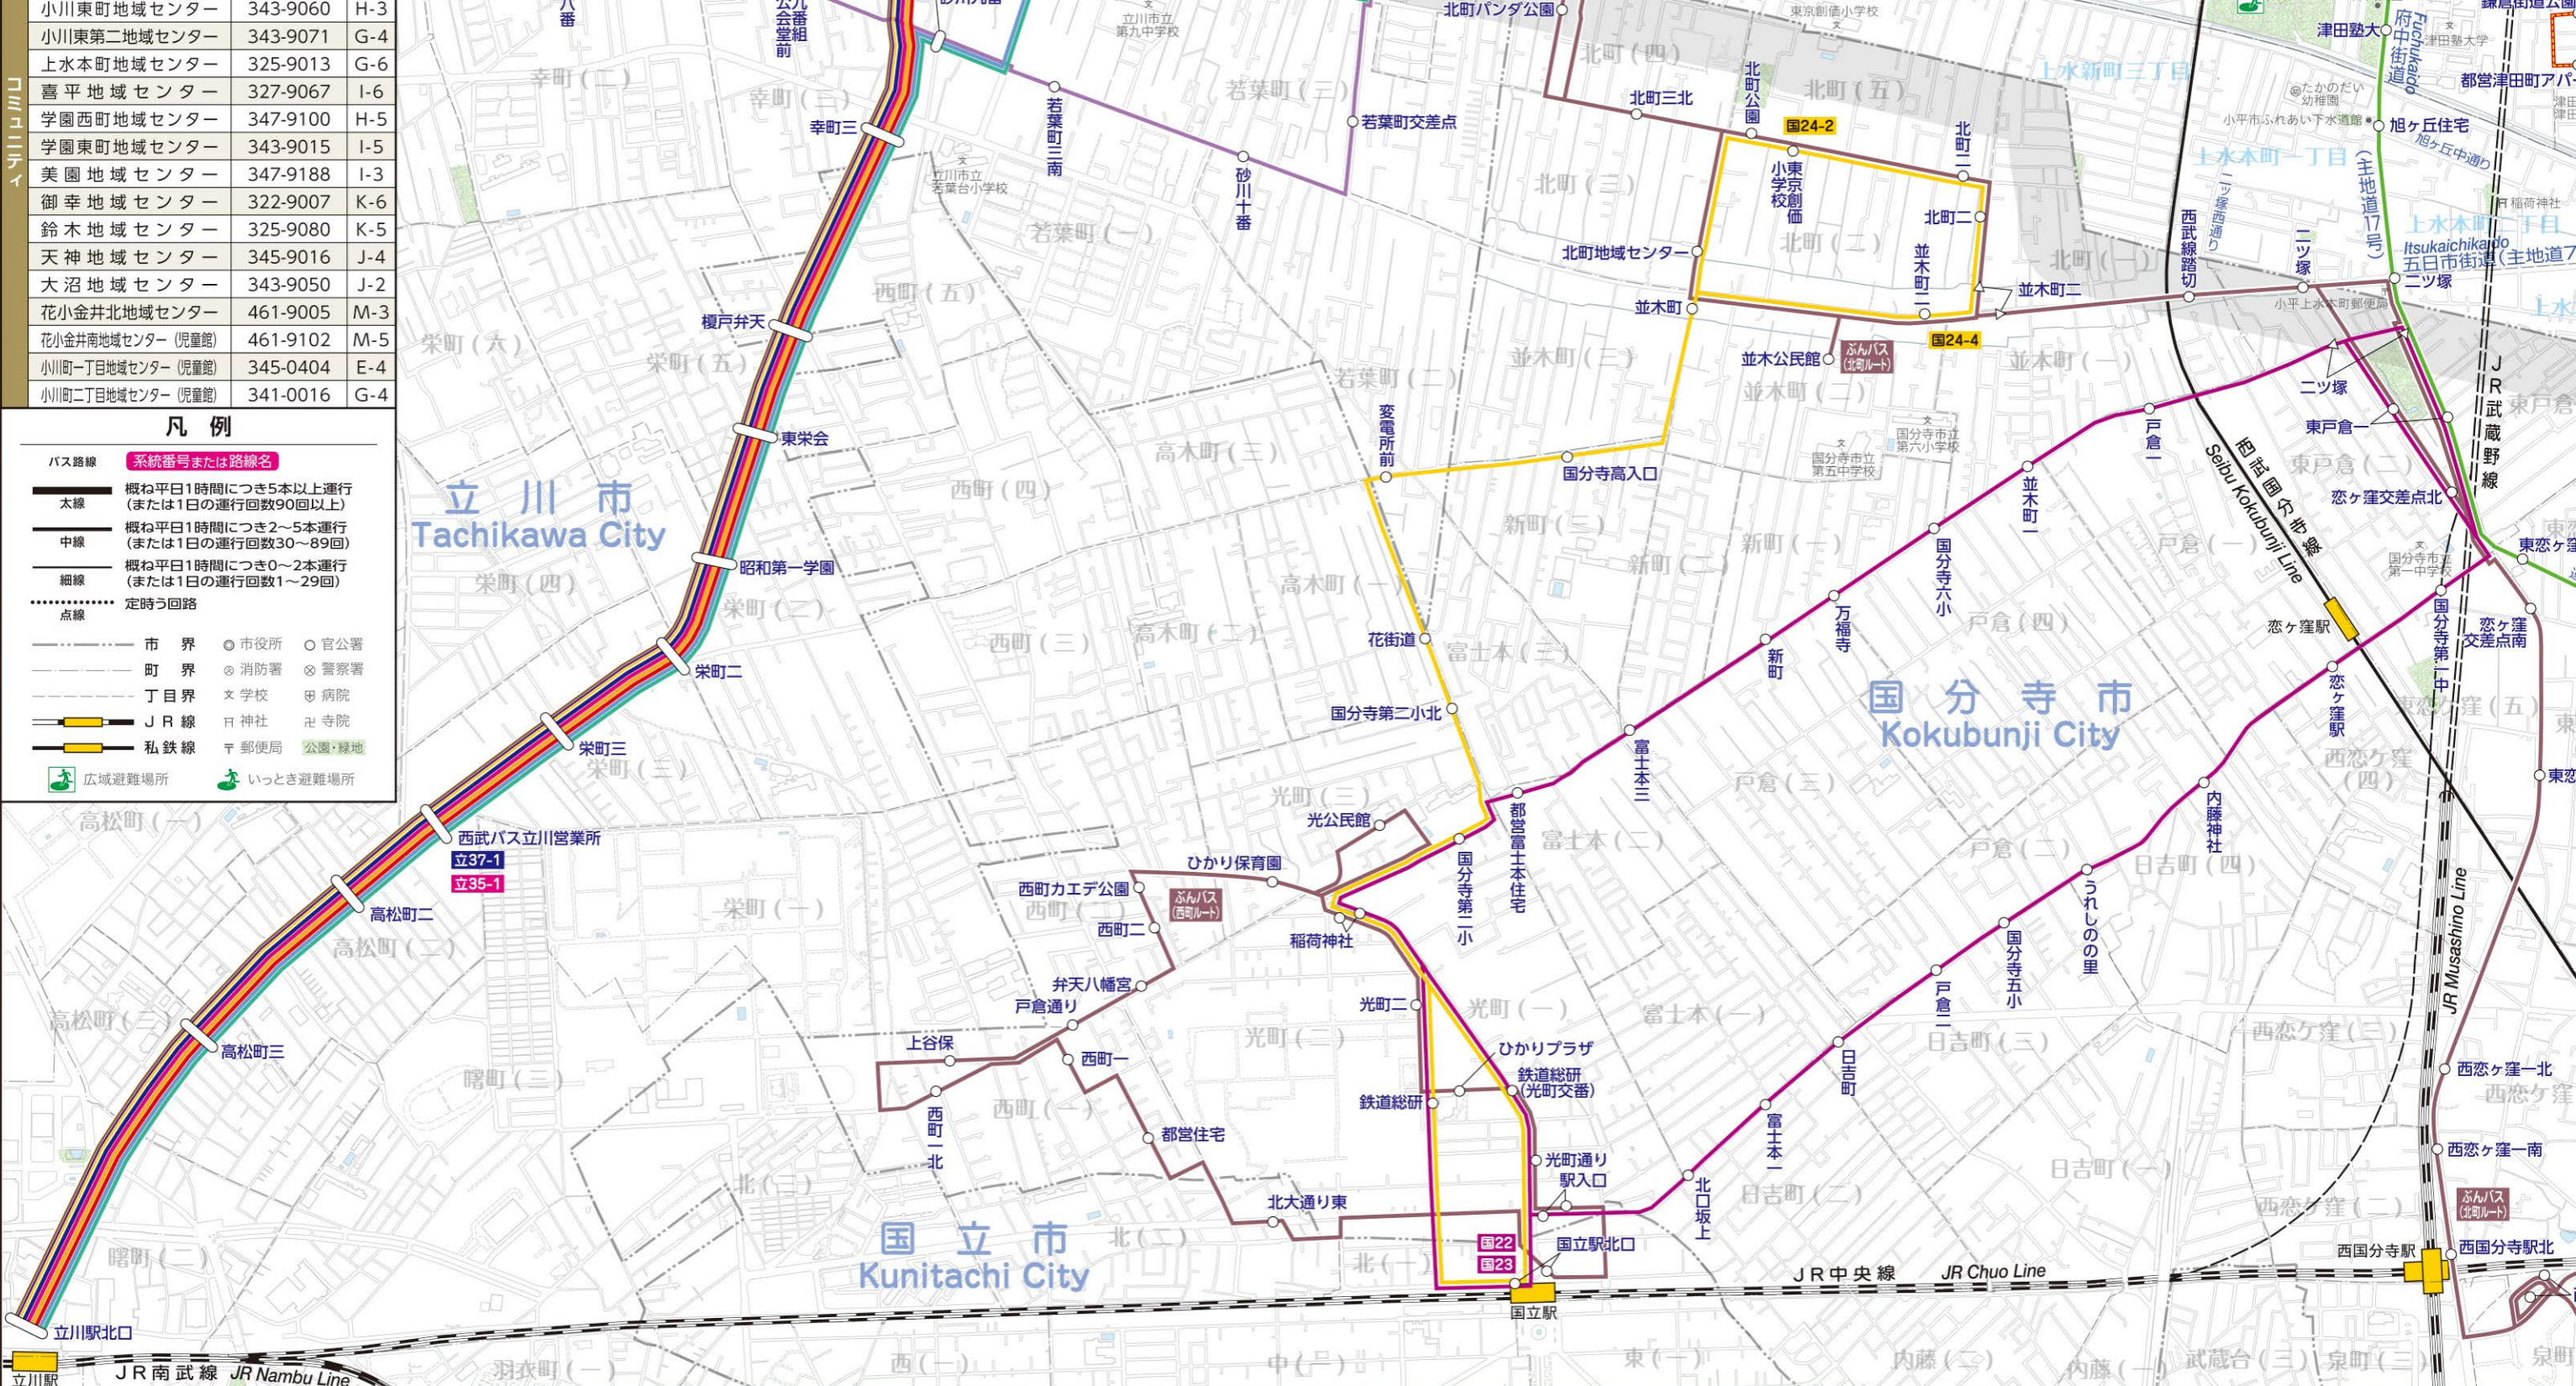

凡例

バス路線 系統番号または路線名

太線 概ね平日1時間につき5本以上運行(または1日の運行回数90回以上)

中線 概ね平日1時間につき2~5本運行(または1日の運行回数30~89回)

細線 概ね平日1時間につき0~2本運行(または1日の運行回数1~29回)

点線 定時う回路

市界 町界 丁目界 JR線 私鉄線

市役所 消防署 文学校 神社 郵便局 官公署 警察署 病院 寺院 公園・緑地

広域避難場所 いっつき避難場所

立川駅

至上台北駅 立川北駅 立川郵便局 三菱UFJ銀行 立川駅前 中央本線 南武線 至新国分寺 至多摩センター駅 至立川駅 至吉野寺駅

のりば	系統番号	行き先	経由地	運行会社
5	立 30	武蔵野美術大学	若葉町団地	立川バス
	立 31	若葉町団地		立川バス
	立 35	東村山駅西口	東大和市駅	西武バス
6	立 36	奈良橋	東大和市駅	西武バス
	立 37	イオンモールむさし村山	東大和市駅	西武バス
	立 45	芝中団地	南街	西武バス
7	立 34	小平営業所	小川橋	西武バス
	立 34-1	久米川駅	東大和市駅	西武バス
	立 33	東京街道団地	東大和市駅	西武バス
8	立 38	東大和市駅	小平営業所	西武バス
	立 38	東大和市駅	中島町	西武バス
	立 39	南街	南街入口	西武バス
	深夜	東大和市駅	砂川九番	西武バス

国分寺駅

北入口 西武多摩線 西武国分寺線 中央本線 至東村山駅 至立川駅 至吉野寺駅

のりば	系統番号	行き先	経由地	運行会社
1	寺 61	小平駅南口	東町	西武バス
	寺 62	小平駅南口	松ヶ丘住宅入口	西武バス
	寺 63	ルネサス武蔵	第三小学校	西武バス
2	寺 64	国分寺北入口(循環)	新小平駅	西武バス
	寺 64-1	新小平駅	松ヶ丘住宅入口	西武バス
	寺 85	小平団地	マルパーン・カレッジ東京	京王バス
3	寺 86	総合医療センター	いずみプラザ前	京王バス
	ふんバス(本多ルート)	国分寺北口(循環)	本多三丁目北	京王バス
	11	小平駅南口	小平団地西	銀河鉄道
4	寺 51	昭和三病院	花小金井駅北口	立川バス
	寺 52・53・54	国分寺北口(循環)	共済住宅	立川バス
	寺 55	花小金井駅南口	共済住宅	立川バス
5	寺 56	大沼団地	花小金井駅南口	立川バス
	寺 57	大沼団地	天神ランド前	立川バス
	寺 71	武蔵野美術大学	鷹の台駅入口	西武バス
6	寺 72	小平営業所	武蔵野美術大学	西武バス
	武 42	武蔵小金井駅北口	学芸大正門	京王バス
	寺 85	小平団地	マルパーン・カレッジ東京	京王バス
7	寺 86	国分寺北口		京王バス