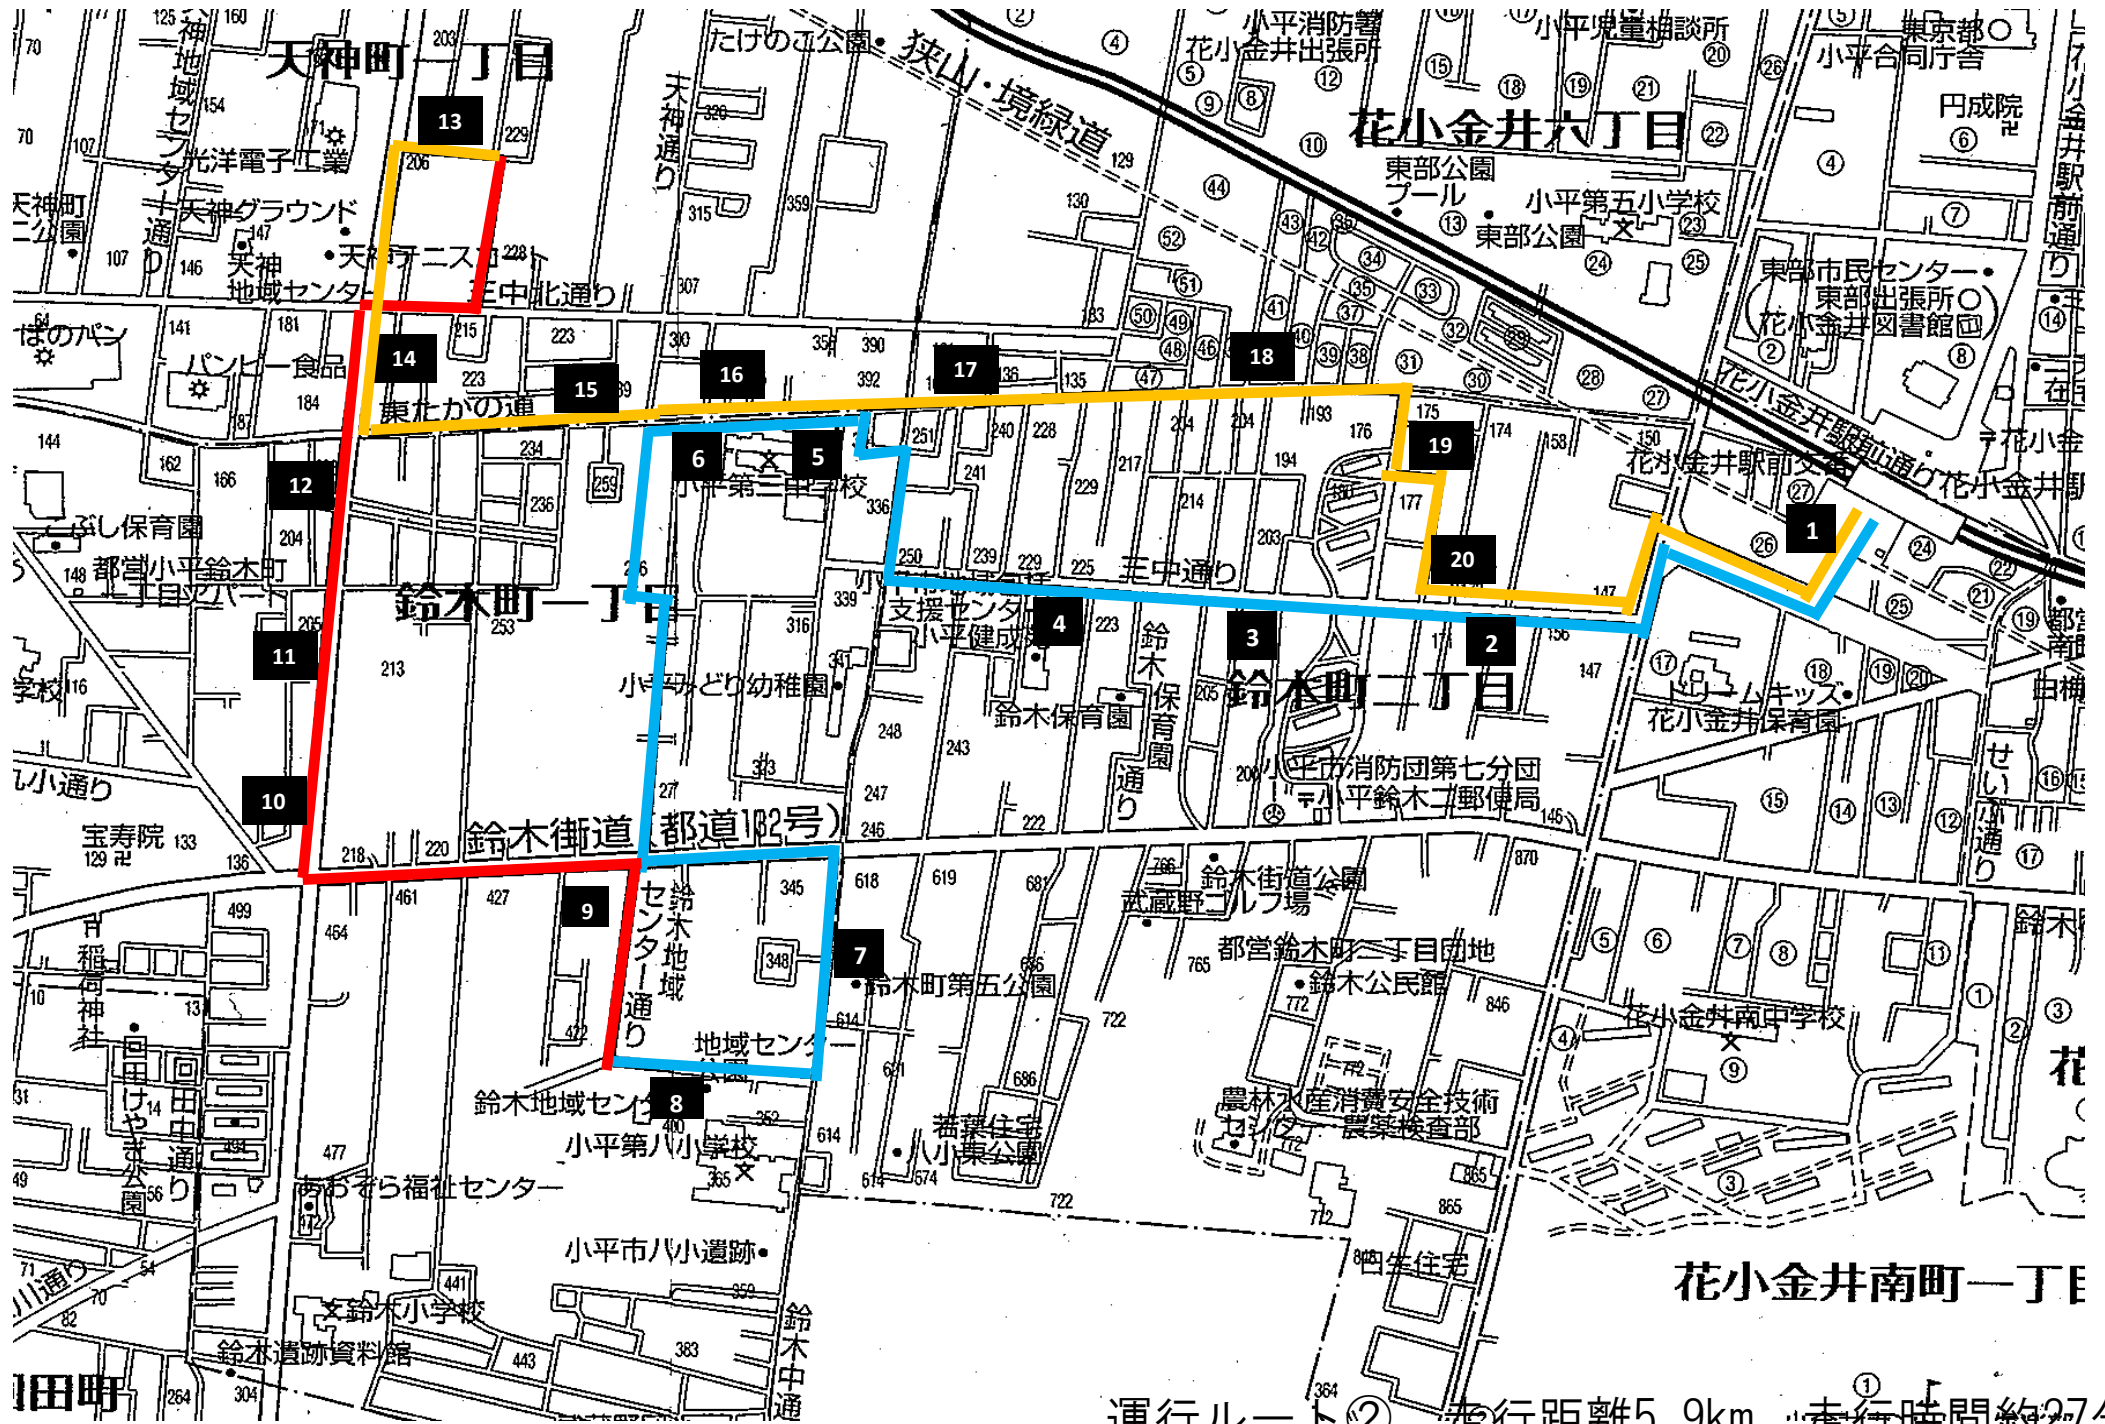

運行ルート① 走行距離6.0km 走行時間約28分

運行ルート② 走行距離5.9km 走行時間約27分

運行ルート③ 走行距離3.5km 走行時間約15分