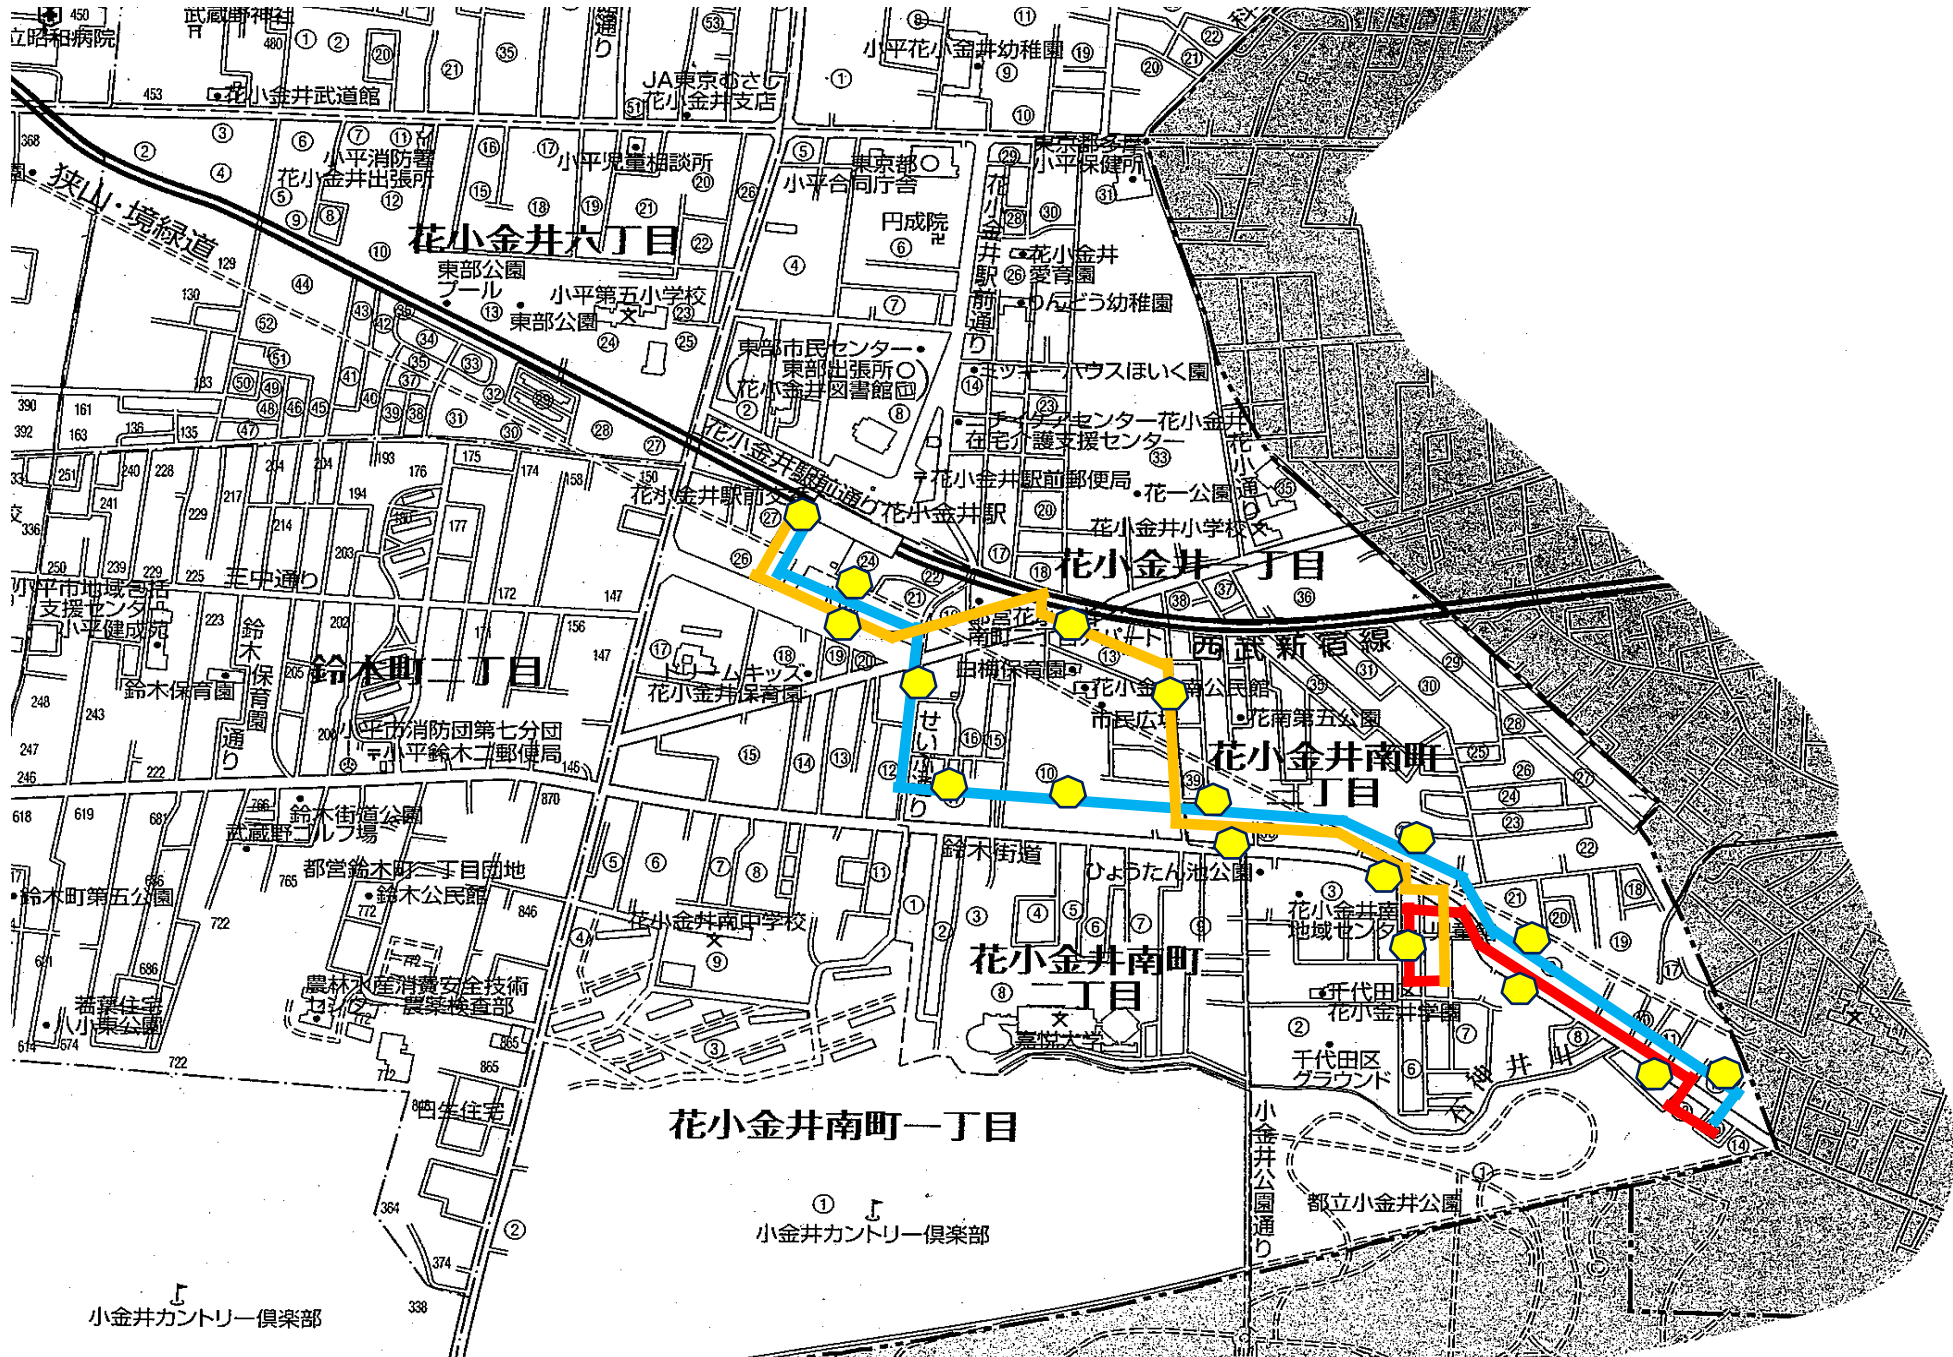

運行ルート① 走行距離6.0km 走行時間約28分

運行ルート② 走行距離5.9km 走行時間約27分

運行ルート③ 走行距離3.5km 走行時間約15分