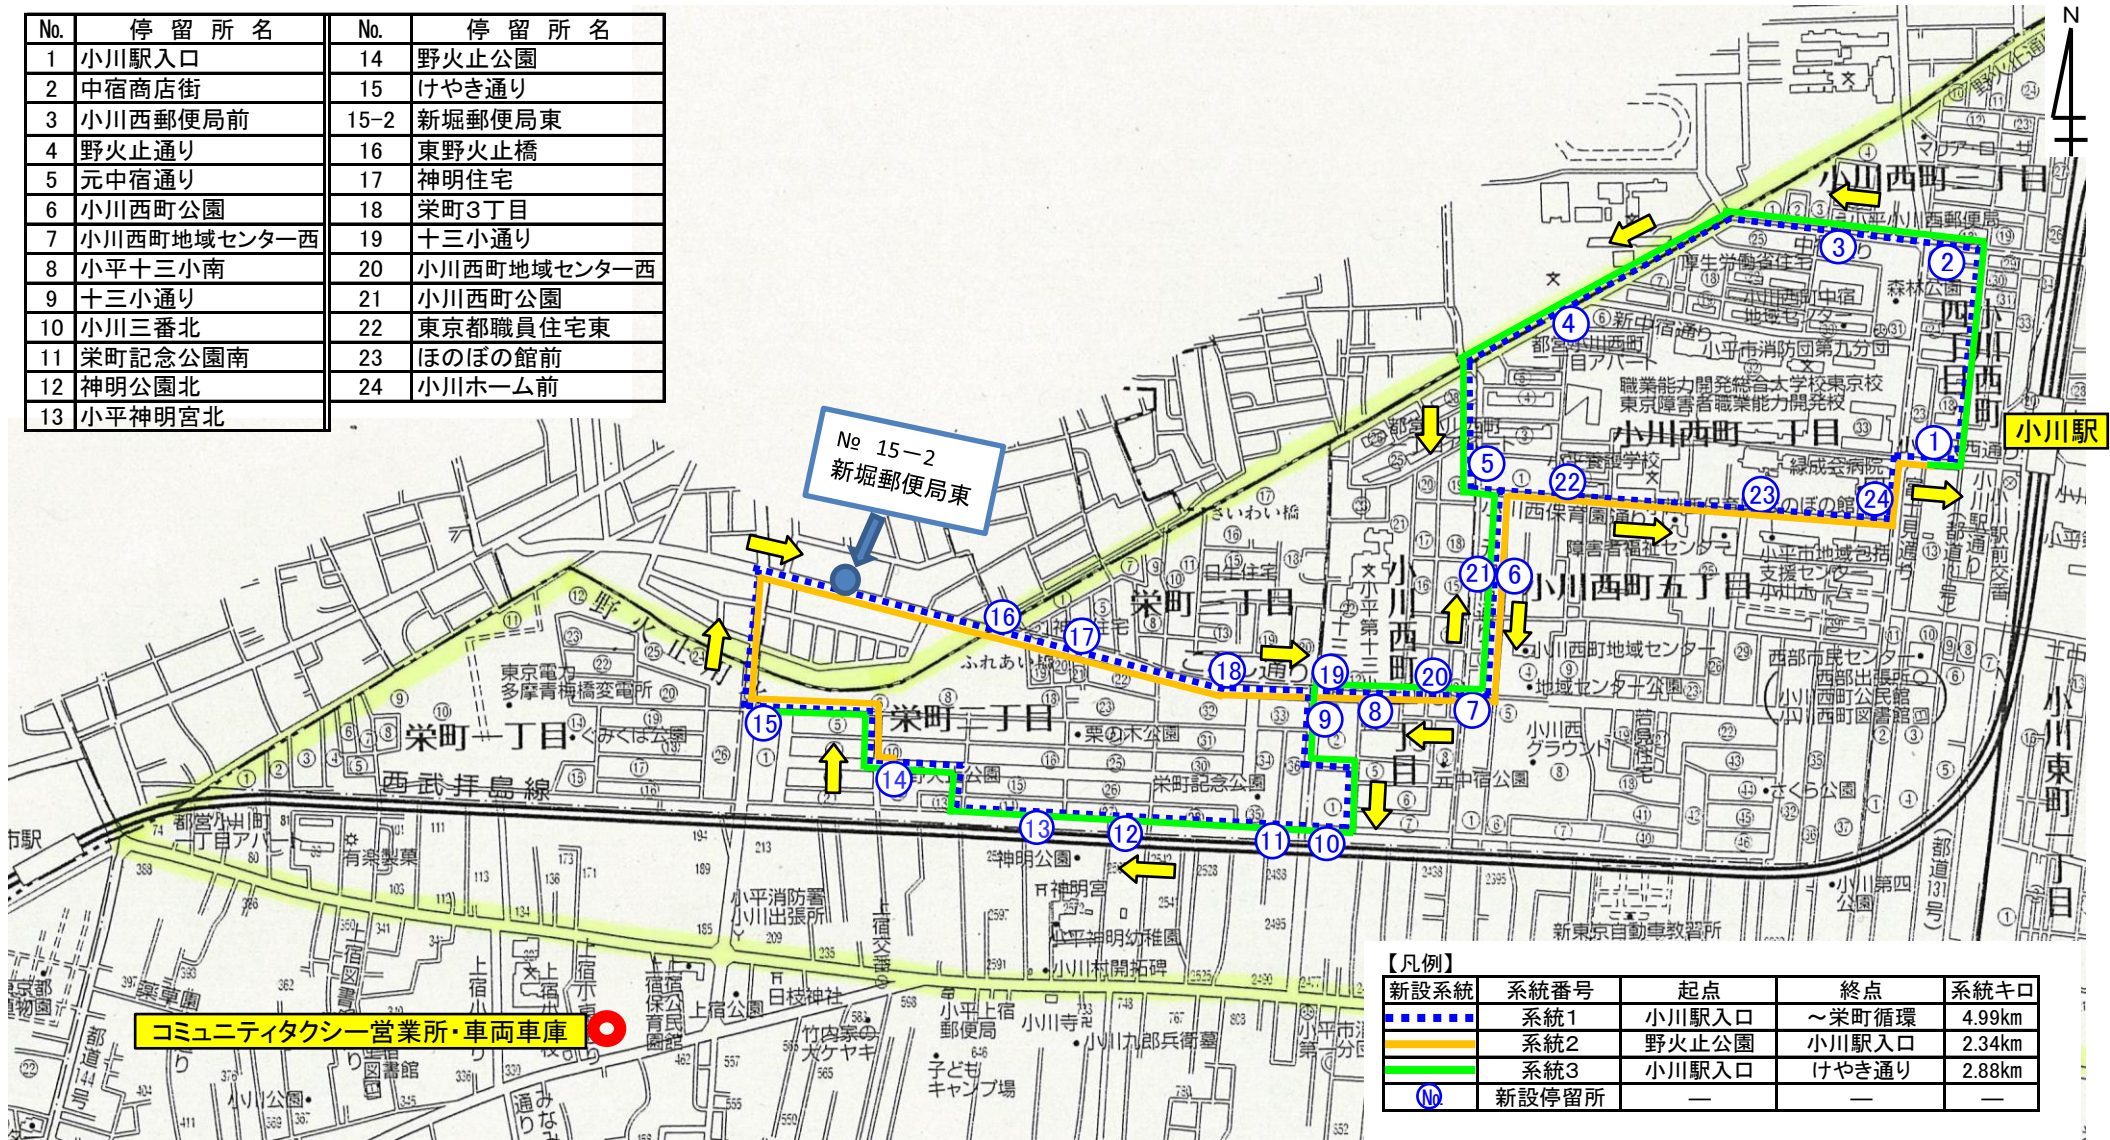

小平市コミュニティタクシー(栄町ルート)運行路線図

No.	停留所名	No.	停留所名
1	小川駅入口	14	野火止公園
2	中宿商店街	15	けやき通り
3	小川西郵便局前	15-2	新堀郵便局東
4	野火止通り	16	東野火止橋
5	元中宿通り	17	神明住宅
6	小川西町公園	18	栄町3丁目
7	小川西町地域センター西	19	十三小通り
8	小平十三小南	20	小川西町地域センター西
9	十三小通り	21	小川西町公園
10	小川三番北	22	東京都職員住宅東
11	栄町記念公園南	23	ほのぼの館前
12	神明公園北	24	小川ホーム前
13	小平神明宮北		

縮尺 1:10,000