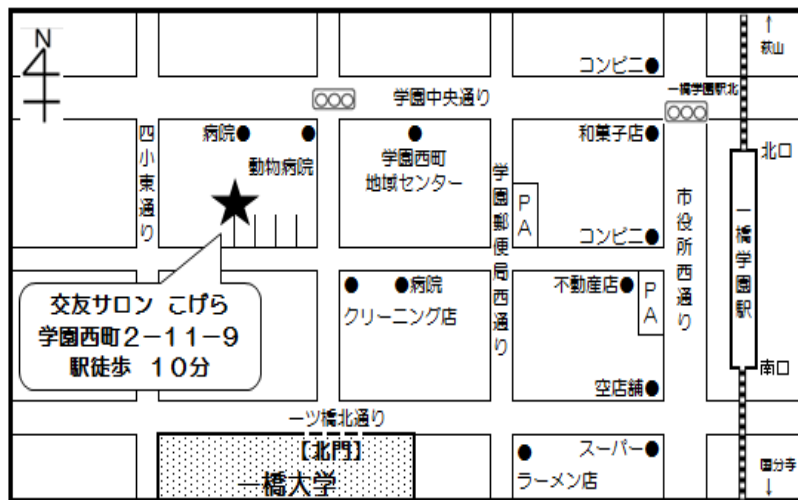

第13回目は、居場所の報告と、 防災についての議論が行われました。

第13回目の様子

六月二十四日の第十三回地域連絡会では、居場所準備委員会から、「交友サロンこげら」のオープンについて報告がありました。また、会議の後半では「防災部会」の設立が確認されました。

**交友サロン「こげら」オープン！
防災部会の設立を決定！**

居場所準備委員会の内容報告では、検討経過と決定事項として、学園西町地区の居場所のオープンの日を七月七日木曜日、名称を「交友サロンこげら」、開所を毎週木曜日の午前10時から午後3時までとする。などが報告されました。後半は、地域内の各団体で連携しての防災訓練を見据えた「防災部会」の設立について議論を行い、有志を募り部会を立ち上げることを決定しました。
※「交友サロン」についての詳しい内容は裏面をご覧ください。

交友サロン「こげら」 オープニングセレモニーの様子

7月2日（土）、学園西町地域センターにおいて、「交友サロンこげら」のオープニングセレモニーが開催されました。

場所を提供していただいたオーナーの方や市長、来賓の方々からご挨拶をいただきました。

また、交友サロンこげらの施設長からは立上経緯や今後の展望について説明がありました。

この地域連絡会だよりは、
地域連絡会開催後に発行しています。

交友サロンこげら

～学園西町に、あなたの居場所ができます～

毎週木曜日の10時～15時まで開所

学園西町に、高齢者の方を中心とした新しい「居場所」を開催しています。
お茶やコーヒーでも飲みながら、会話を楽しみませんか？
将棋や囲碁の用意もあります。
100円玉ひとつ持って、お気軽に・・・

**開所日時：毎週木曜日
10時～15時
利用料：100円
※昼食なし（持参可）**

入口の看板が
目印です！

- ◆ 徒歩または自転車でお越しください(車でのご来所はご遠慮ください) ◆
- ◆ 車いすの方は付き添いの方と一緒にお願いします ◆