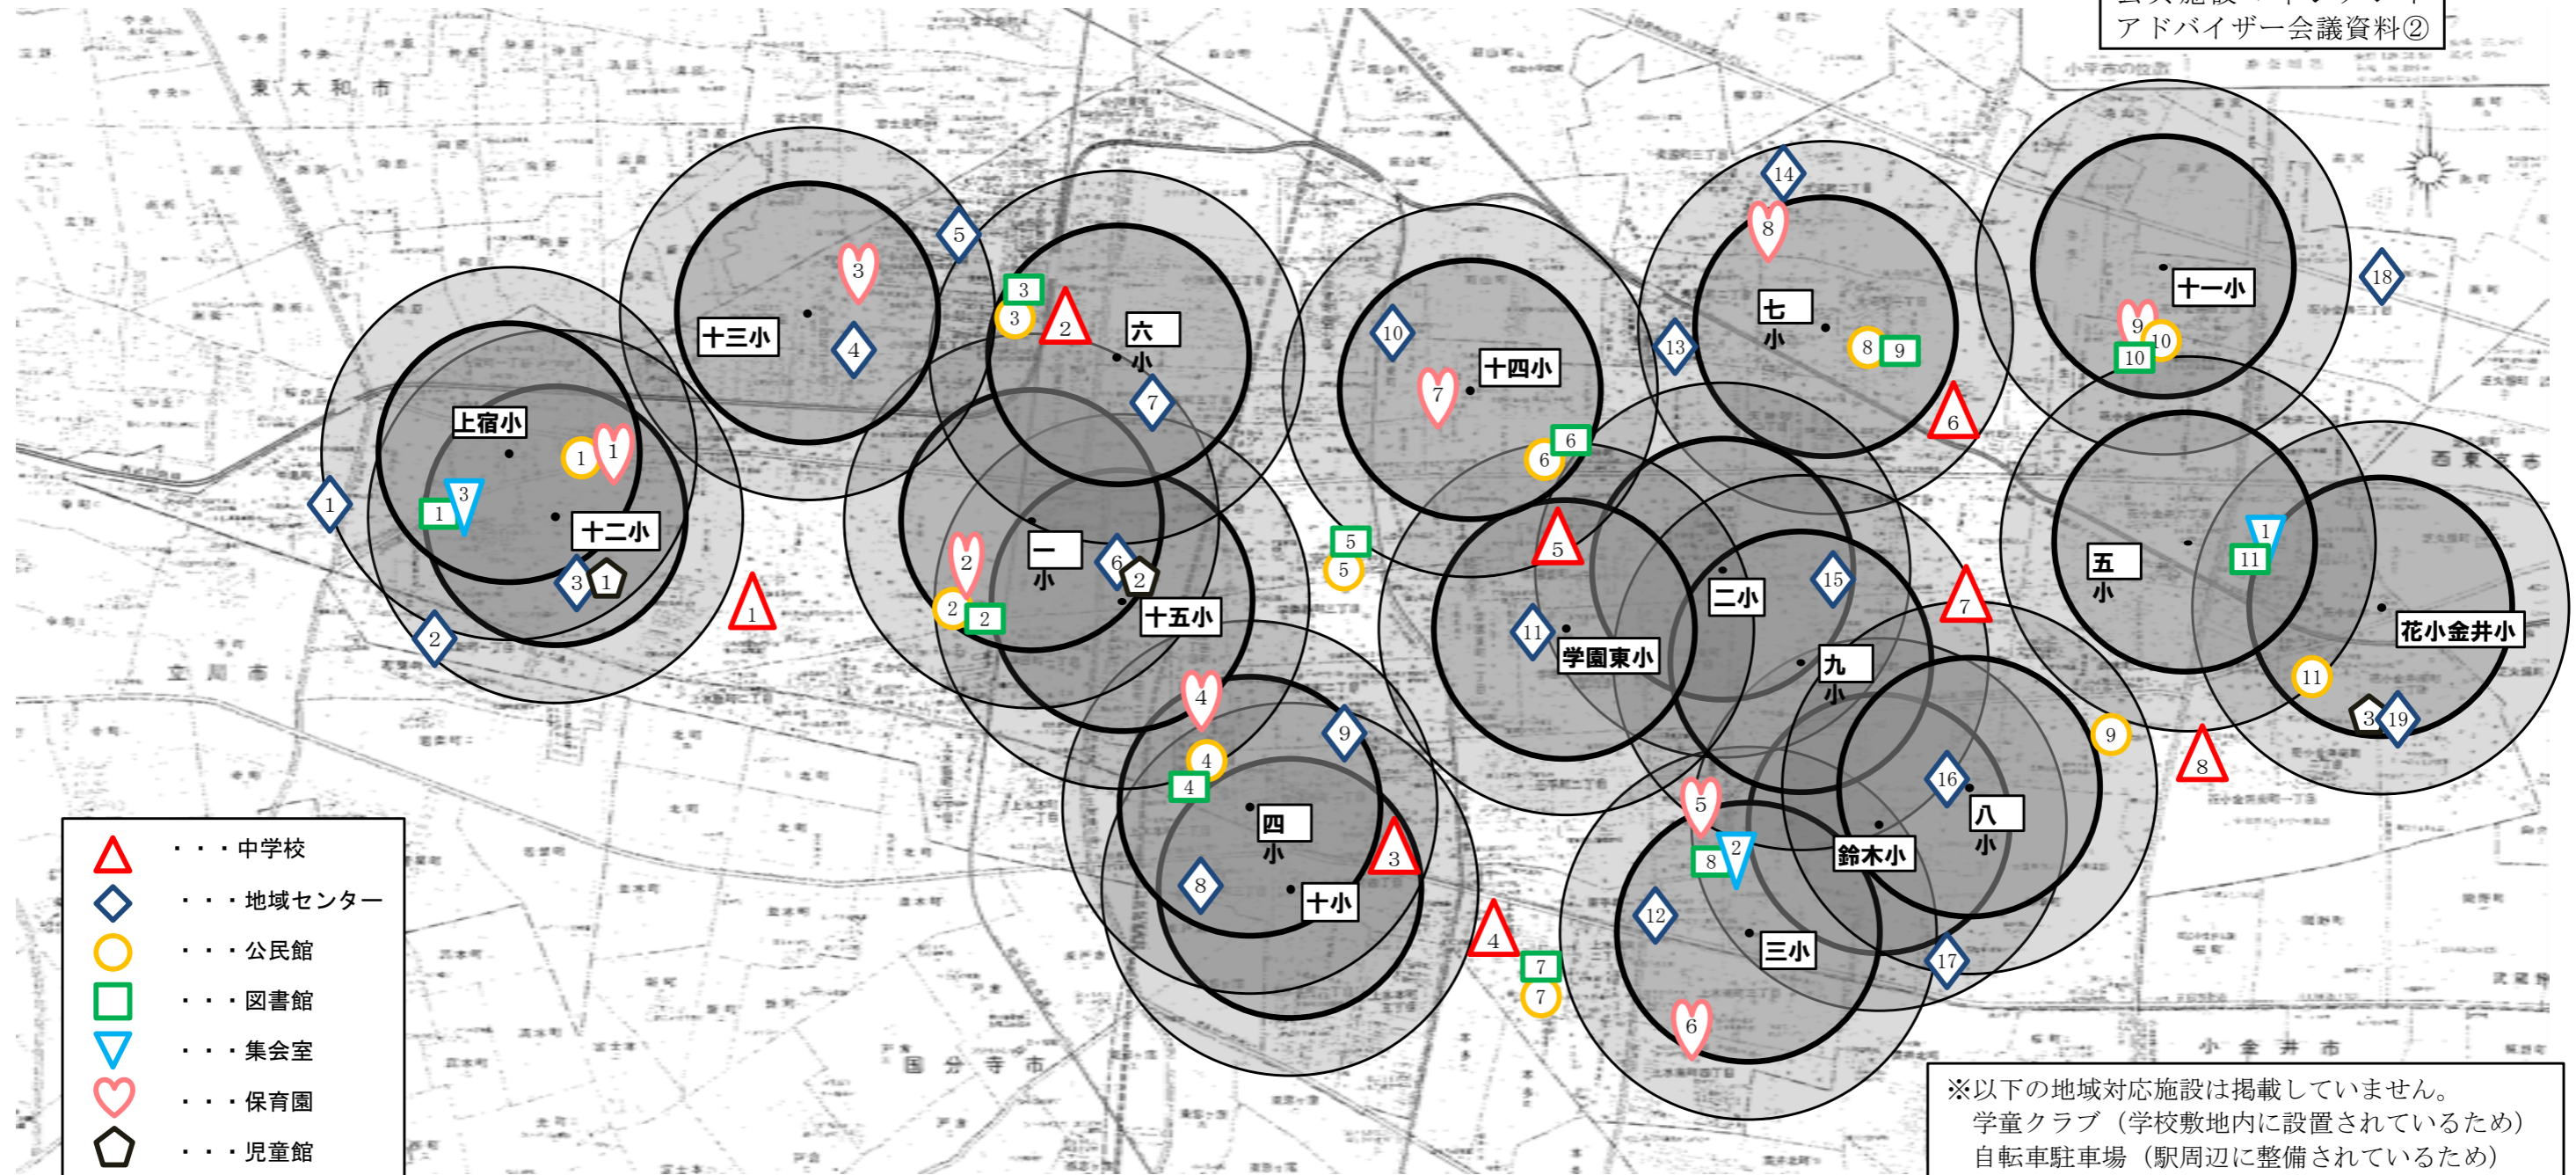

小学校の半径500メートル、700メートルの範囲の公共施設(地域対応施設)の配置状況

平成28年9月27日
公共施設マネジメント
アドバイザー会議資料②

- △ . . . 中学校
- ◇ . . . 地域センター
- . . . 公民館
- . . . 図書館
- ▽ . . . 集会室
- ♥ . . . 保育園
- ⬠ . . . 児童館

※以下の地域対応施設は掲載していません。
学童クラブ（学校敷地内に設置されているため）
自転車駐車場（駅周辺に整備されているため）

中学校	
1 小平第五中学校	5 小平第一中学校
2 小平第二中学校	6 小平第六中学校
3 小平第四中学校	7 小平第三中学校
4 上水中学校	8 花小金井南中学校

公民館	
1 上宿公民館	7 上水南公民館
2 小川公民館	8 大沼公民館
3 小川西町公民館	9 鈴木公民館
4 津田公民館	10 花小金井北公民館
5 中央公民館	11 花小金井南公民館
6 仲町公民館	

集会室
1 東部市民センター集会室
2 喜平図書館集会室
3 上宿図書館集会室

児童館
1 小川町一丁目児童館
2 小川町二丁目児童館
3 花小金井南児童館

地域センター	
1 中島地域センター	11 学園東町地域センター
2 上水新町地域センター	12 喜平地域センター
3 小川町一丁目地域センター	13 美園地域センター
4 小川西町地域センター	14 大沼地域センター
5 小川西町中宿地域センター	15 天神地域センター
6 小川町二丁目地域センター	16 鈴木地域センター
7 小川東第二地域センター	17 御幸地域センター
8 上水本町地域センター	18 花小金井北地域センター
9 学園西町地域センター	19 花小金井南地域センター
10 小川東町地域センター	

図書館	
1 上宿図書館	7 上水南分室
2 小川分室	8 喜平図書館
3 小川西町図書館	9 大沼図書館
4 津田図書館	10 花小金井北分室
5 中央図書館	11 花小金井図書館
6 仲町図書館	

市立保育園	
1 上宿保育園	6 上水南保育園
2 小川保育園	7 仲町保育園
3 小川西保育園	8 大沼保育園
4 津田保育園	9 花小金井保育園
5 喜平保育園	

小学校の半径500メートル以内にある公共施設