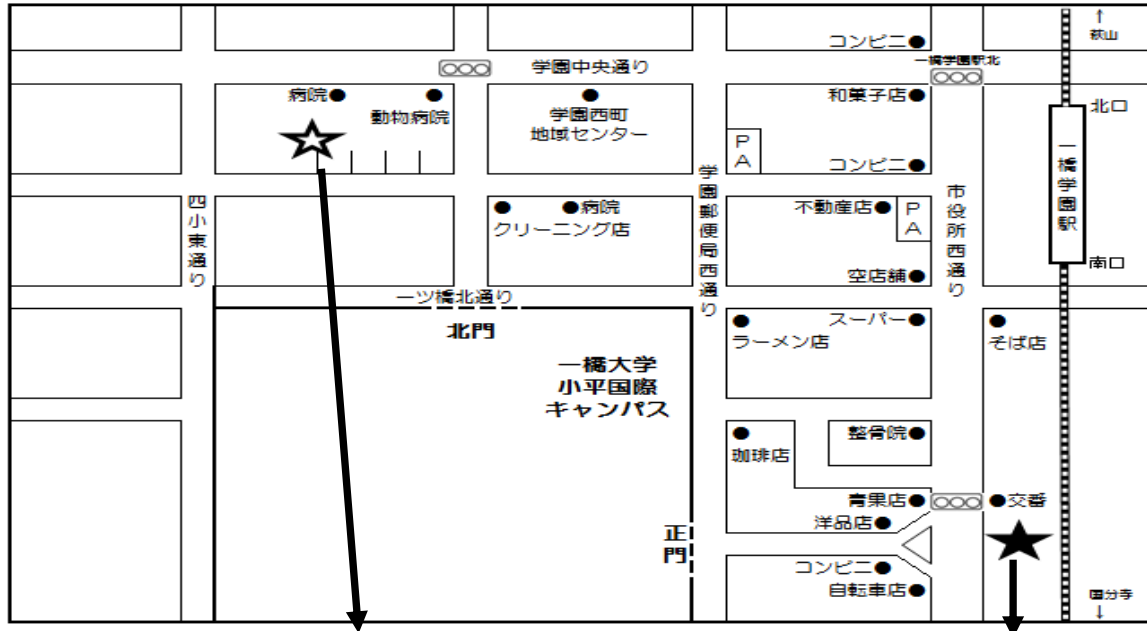

順不同・敬称略

第17回学園西町地区地域連絡会の様子

五月二十二日に開催された第十七回学園西町地区地域連絡会では居場所部会から防災部の報告が行われ、状況の報告が行われ、防災の専門家からの報告が行われた。報告が行われた講習会。

第18回地域連絡会：平成29年12月15日(金)

第19回地域連絡会：平成29年12月22日(金)

午後7時から学園西町地域センター1階第1・2集會室で開催します。

学園西町地区地域連絡会は地域団体以外の方でもどなたでも参加できます。

事前の申込みは必要ありませんので、ご近所の方とお誘い合わせのうえ、どうぞ、ご参加ください。

この地域連絡会だよりは、地域連絡会開催前後に発行しています。

学園西町では、高齢者の方を中心とした憩いの場「居場所」を2箇所で開催しています。
お茶やコーヒーでも飲みながら、会話を楽しみませんか？

◆徒歩または自転車でお越しください(車でのお越しはご遠慮ください)◆

☆2号館「交友サロンこげら」

学園西町2-11-9 (駅徒歩8分)
開所：毎週木曜10時～15時
利用料：100円
※囲碁・将棋・麻雀・輪投げ等の用意もあります。