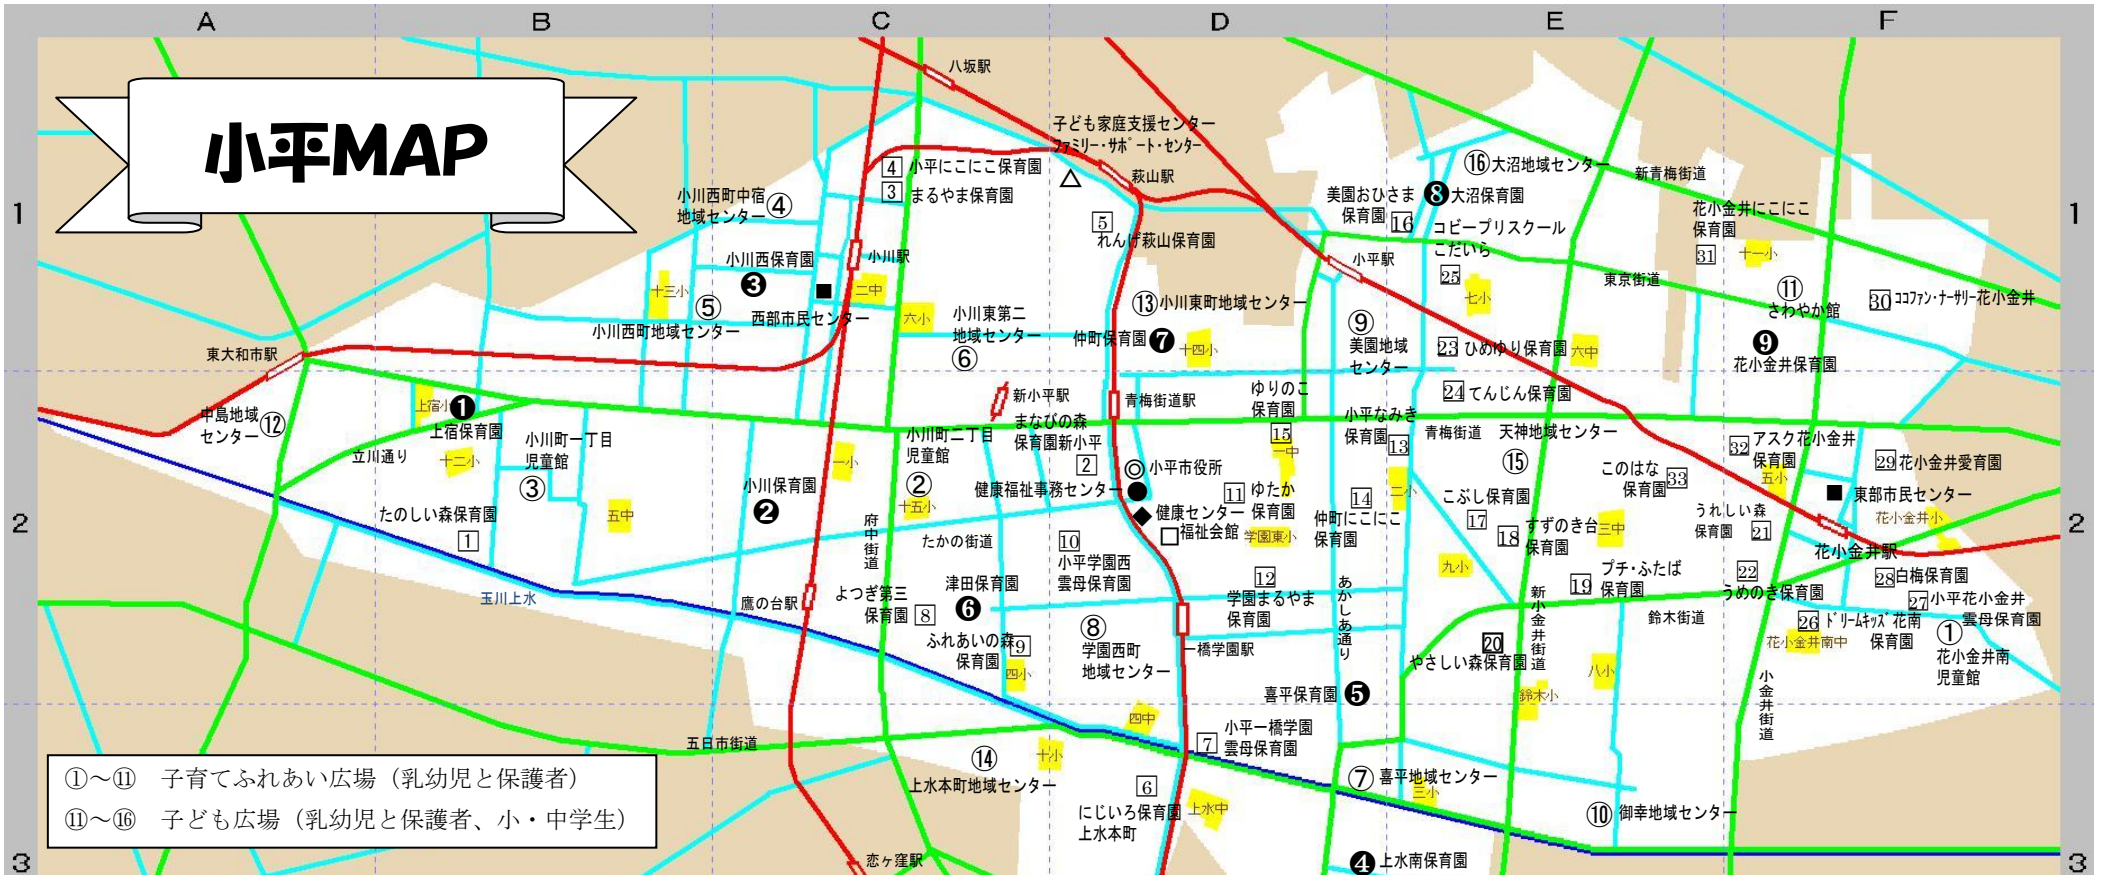

小平MAP

- ①～⑩ 子育てふれあい広場（乳幼児と保護者）
- ⑪～⑯ 子ども広場（乳幼児と保護者、小・中学生）

施設名	住所	電話番号	エリア	施設名	住所	電話番号	エリア	施設名	住所	電話番号	エリア
◎小平市役所	小川町 2-1333	042 (341) 1211	D-2	①上宿保育園	大沼町 2-17-33	042 (345) 1163	B-2	⑬小平なみき保育園	仲町 304-1	042 (344) 2030	E-2
●健康福祉事務センター	小川町 2-1333	042 (341) 1211	D-2	②小川保育園	小川町 1-308	042 (343) 3621	C-2	⑭仲町にこにこ保育園	仲町 351-38	042 (344) 8118	D-2
△子ども家庭支援センター ファミリー・サポート・センター	小川東町 4-2-1 小平元気村おがわ東 2階	042 (348) 2100 042 (348) 1780	D-1	③小川西保育園	小川町 1-983	042 (341) 0076	C-1	⑮ゆりのこ保育園	仲町 521	042 (312) 1901	D-2
①花小金井南児童館	花小金井南町 3-3-17	042 (461) 9988	F-2	④上水南保育園	小川西町 5-13-22	042 (323) 1036	D-3	⑯美園おひさま保育園	美園町 3-18-11	042 (386) 4833	E-1
②小川町二丁目児童館	小川町 2-1154	042 (345) 6454	C-2	⑤喜平保育園	上水南町 3-8-2	042 (321) 6949	D-2	⑰こぶし保育園	鈴木町 1-148	042 (344) 1717	E-2
③小川町一丁目児童館	小川町 1-3045	042 (347) 2428	B-2	⑥津田保育園	喜平町 3-2-36	042 (342) 1764	C-2	⑱すずのき保育園	鈴木町 1-166-1	042 (313) 6355	E-2
④小川西町中宿地域センター	小川西町 2-30-1	042 (344) 9111	C-1	⑦仲町保育園	津田町 3-31-7	042 (343) 8262	D-1	⑲プチ・ふたば保育園	鈴木町 1-344	042 (341) 2222	E-2
⑤小川西町地域センター	小川西町 5-4-17	042 (344) 9010	B-1	⑧大沼保育園	仲町 7	042 (341) 0726	E-1	⑳やさしい森保育園	鈴木町 1-463-1	042 (312) 0894	E-2
⑥小川東第二地域センター	小川東町 5-9-1	042 (343) 9071	C-1	⑨花小金井保育園	大沼町 2-2-8	042 (462) 5775	F-1	㉑うれしい森保育園	鈴木町 2-147-10	042 (439) 5509	F-2
⑦喜平地域センター	喜平町 1-10-9	042 (327) 9067	D-3	⑩たのしい森保育園	小川町 1-3004-5	042 (313) 5960	B-2	㉒うめのみ保育園	鈴木町 2-186-4	042 (497) 6152	F-2
⑧学園西町地域センター	学園西町 2-12-22	042 (347) 9100	D-2	⑪まなびの森保育園新小平	小川町 2-1316-1	042 (347) 3231	D-2	㉓ひめゆり保育園	天神町 2-6-1	042 (345) 7322	E-1
⑨美園地域センター	美園町 1-19-2	042 (347) 9188	D-1	⑫まるやま保育園	小川東町 1-32-13	042 (312) 1995	C-1	㉔てんじん保育園	天神町 2-11-26	042 (313) 5030	E-2
⑩御幸地域センター	御幸町 58	042 (322) 9007	E-3	⑬小平にこにこ保育園	小川東町 1-38-18	042 (344) 8181	C-1	㉕コピーブリスクールこだい	大沼町 1-3-8	042 (312) 3801	E-1
⑪さわやか館	花小金井 4-21-2		F-1	⑭れんげ萩山保育園	小川東町 4-3-18	042 (344) 1486	D-1	㉖ドリームキッズ花南保育園	花小金井南町 1-8-10	042 (465) 6610	F-2
⑫中島地域センター	中島町 26-9	042 (345) 9010	A-2	⑮にじいろ保育園上水本町	上水本町 4-11-9	042 (359) 4815	D-3	㉗小平花小金井雲母保育園	花小金井南町 2-10-40	042 (452) 2520	F-2
⑬小川東町地域センター	小川東町 1805	042 (343) 9060	D-1	⑯小平一橋学園雲母保育園	喜平町 1-1-2	042 (300) 4111	D-3	㉘白梅保育園	花小金井南町 2-12-5	042 (466) 2015	F-2
⑭上水本町地域センター	上水本町 3-11-11	042 (325) 9013	C-3	⑰よつぎ第三保育園	津田町 3-25-10	042 (345) 5044	C-2	㉙花小金井愛育園	花小金井 1-26-10	042 (461) 9549	F-2
⑮天神地域センター	天神町 4-3-1	042 (345) 9016	E-2	⑱ふれあいの森保育園	学園西町 2-9-17	042 (312) 3922	C-2	㊀コフアンナリ-花小金井	花小金井 3-1-21-1	042 (451) 7020	F-1
⑯大沼地域センター	大沼町 2-17-33	042 (343) 9050	E-1	⑲小平学園西雲母保育園	学園西町 3-27-14	042 (349) 8221	D-2	㊁花小金井にこにこ保育園	花小金井 4-11-22	042 (452) 2205	E-1
				⑳学園まるやま保育園	学園東町 2-6-35	042 (313) 2130	D-2	㊂アスク花小金井保育園	花小金井 6-16-3	042 (452) 0107	F-2
								㊃このはな保育園	花小金井 7-27-1	042 (497) 5327	E-2