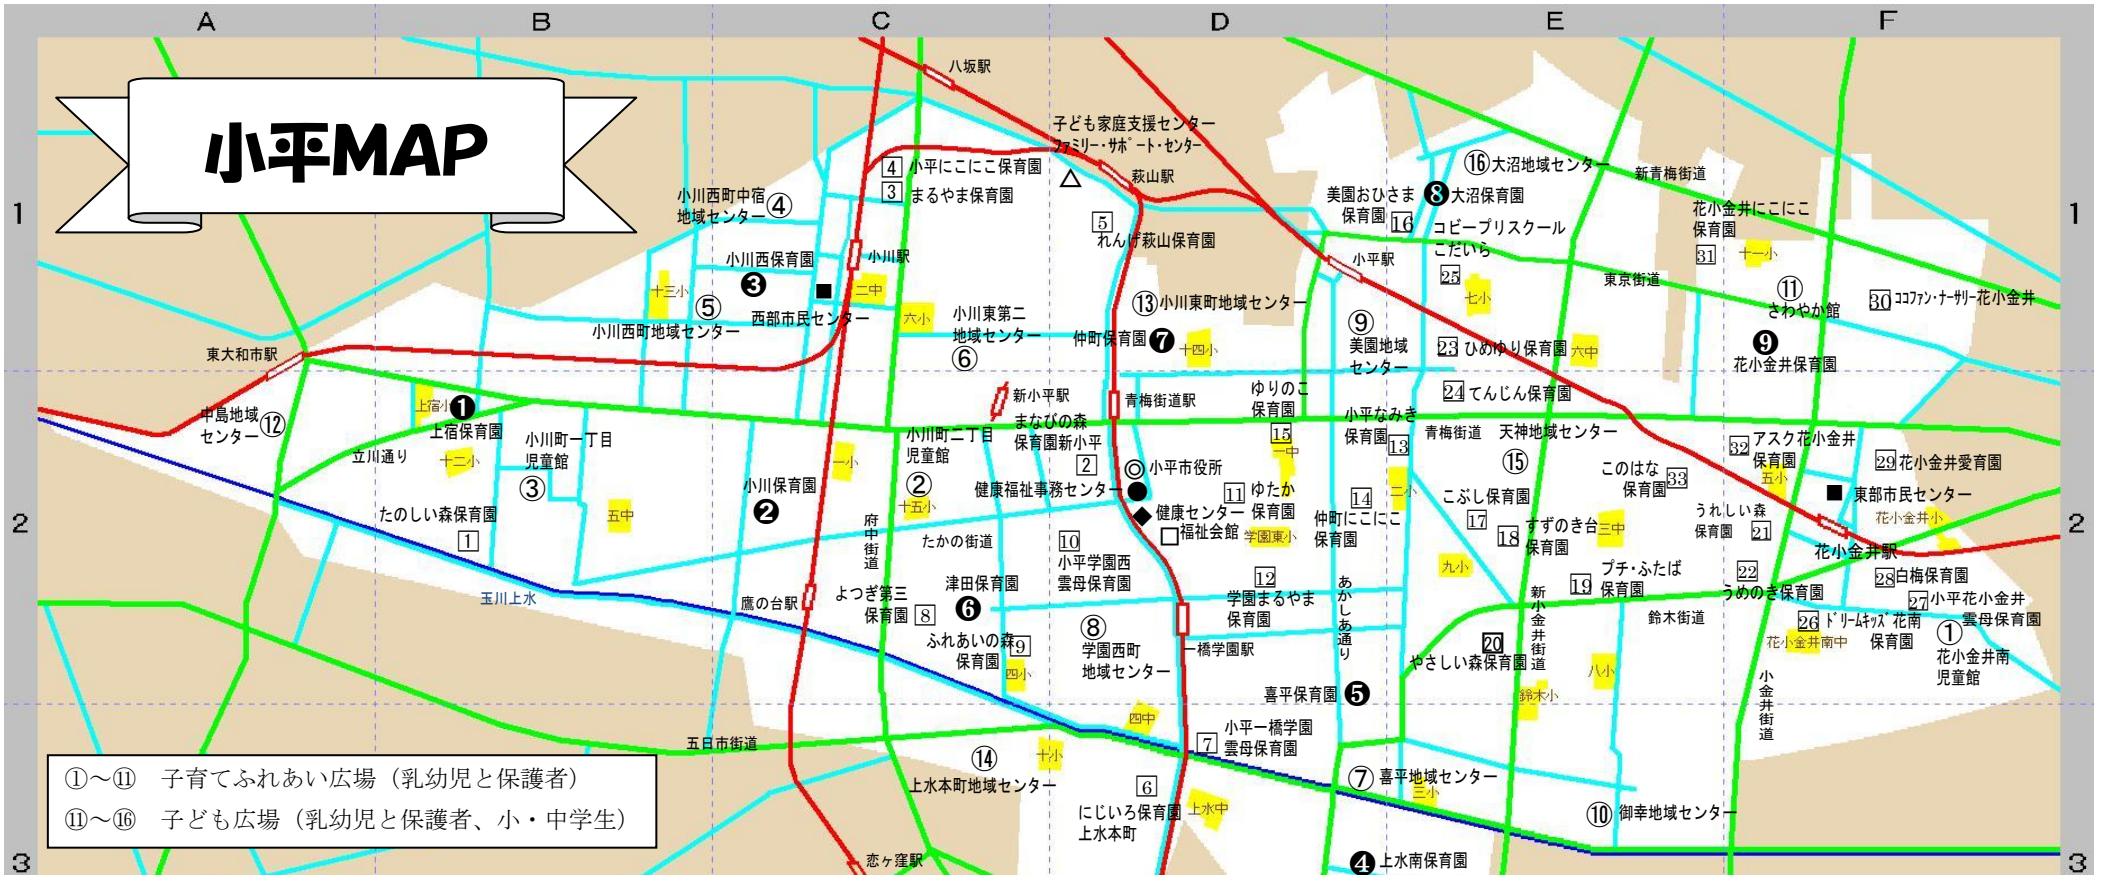

小平MAP

- ①～⑩ 子育てふれあい広場（乳幼児と保護者）
- ⑪～⑯ 子ども広場（乳幼児と保護者、小・中学生）

施設名	住所	電話番号	エリア	施設名	住所	電話番号	エリア	施設名	住所	電話番号	エリア
◎小平市役所	小川町 2-1333	042 (341) 1211	D-2	①上宿保育園	大沼町 2-17-33	042 (345) 1163	B-2	⑬小平なみき保育園	仲町 304-1	042 (344) 2030	E-2
●健康福祉事務センター	小川町 2-1333	042 (341) 1211	D-2	②小川保育園	小川町 1-308	042 (343) 3621	C-2	⑭仲町にこにこ保育園	仲町 351-38	042 (344) 8118	D-2
△子ども家庭支援センター ファミリー・サポート・センター	小川東町 4-2-1 小平元気村おがわ東 2階	042 (348) 2100 042 (348) 1780	D-1	③小川西保育園	小川町 1-983	042 (341) 0076	C-1	⑮ゆりのこ保育園	仲町 521	042 (312) 1901	D-2
①花小金井南児童館	花小金井南町 3-3-17	042 (461) 9988	F-2	④上水南保育園	小川西町 5-13-22	042 (323) 1036	D-3	⑯美園おひさま保育園	美園町 3-18-11	042 (386) 4833	E-1
②小川町二丁目児童館	小川町 2-1154	042 (345) 6454	C-2	⑤喜平保育園	上水南町 3-8-2	042 (321) 6949	D-2	⑰こぶし保育園	鈴木町 1-148	042 (344) 1717	E-2
③小川町一丁目児童館	小川町 1-3045	042 (347) 2428	B-2	⑥津田保育園	喜平町 3-2-36	042 (342) 1764	C-2	⑱すずのき保育園	鈴木町 1-166-1	042 (313) 6355	E-2
④小川西町中宿地域センター	小川西町 2-30-1	042 (344) 9111	C-1	⑦仲町保育園	津田町 3-31-7	042 (343) 8262	D-1	⑲プチ・ふたば保育園	鈴木町 1-344	042 (341) 2222	E-2
⑤小川西町地域センター	小川西町 5-4-17	042 (344) 9010	B-1	⑧大沼保育園	仲町 7	042 (341) 0726	E-1	⑳やさしい森保育園	鈴木町 1-463-1	042 (312) 0894	E-2
⑥小川東第二地域センター	小川東町 5-9-1	042 (343) 9071	C-1	⑨花小金井保育園	大沼町 2-2-8	042 (462) 5775	F-1	㉑うれしい森保育園	鈴木町 2-147-10	042 (439) 5509	F-2
⑦喜平地域センター	喜平町 1-10-9	042 (327) 9067	D-3	⑩たのしい森保育園	小川町 1-3004-5	042 (313) 5960	B-2	㉒うめのみ保育園	鈴木町 2-186-4	042 (497) 6152	F-2
⑧学園西町地域センター	学園西町 2-12-22	042 (347) 9100	D-2	⑪まなびの森保育園新小平	小川町 2-1316-1	042 (347) 3231	D-2	㉓ひめゆり保育園	天神町 2-6-1	042 (345) 7322	E-1
⑨美園地域センター	美園町 1-19-2	042 (347) 9188	D-1	⑫まるやま保育園	小川東町 1-32-13	042 (312) 1995	C-1	㉔てんじん保育園	天神町 2-11-26	042 (313) 5030	E-2
⑩御幸地域センター	御幸町 58	042 (322) 9007	E-3	⑬小平にこにこ保育園	小川東町 1-38-18	042 (344) 8181	C-1	㉕コピーブリススクールこだいら	大沼町 1-3-8	042 (312) 3801	E-1
⑪さわやか館	花小金井 4-21-2		F-1	⑭れんげ萩山保育園	小川東町 4-3-18	042 (344) 1486	D-1	㉖ドリームキッズ花南保育園	花小金井南町 1-8-10	042 (465) 6610	F-2
⑫中島地域センター	中島町 26-9	042 (345) 9010	A-2	⑮にじいろ保育園上水本町	上水本町 4-11-9	042 (359) 4815	D-3	㉗小平花小金井雲母保育園	花小金井南町 2-10-40	042 (452) 2520	F-2
⑬小川東町地域センター	小川東町 1805	042 (343) 9060	D-1	⑯小平一橋学園雲母保育園	喜平町 1-1-2	042 (300) 4111	D-3	㉘白梅保育園	花小金井南町 2-12-5	042 (466) 2015	F-2
⑭上水本町地域センター	上水本町 3-11-11	042 (325) 9013	C-3	⑰よつぎ第三保育園	津田町 3-25-10	042 (345) 5044	C-2	㉙花小金井愛育園	花小金井 1-26-10	042 (461) 9549	F-2
⑮天神地域センター	天神町 4-3-1	042 (345) 9016	E-2	⑱ふれあいの森保育園	学園西町 2-9-17	042 (312) 3922	C-2	㉚コフアンナリ-花小金井	花小金井 3-1-21-1	042 (451) 7020	F-1
⑯大沼地域センター	大沼町 2-17-33	042 (343) 9050	E-1	⑲小平学園西雲母保育園	学園西町 3-27-14	042 (349) 8221	D-2	㉛花小金井にこにこ保育園	花小金井 4-11-22	042 (452) 2205	E-1
				⑳ゆたか保育園	学園東町 575	042 (341) 2832	D-2	㉜アスク花小金井保育園	花小金井 6-16-3	042 (452) 0107	F-2
				㉑学園まるやま保育園	学園東町 2-6-35	042 (313) 2130	D-2	㉝このはな保育園	花小金井 7-27-1	042 (497) 5327	E-2