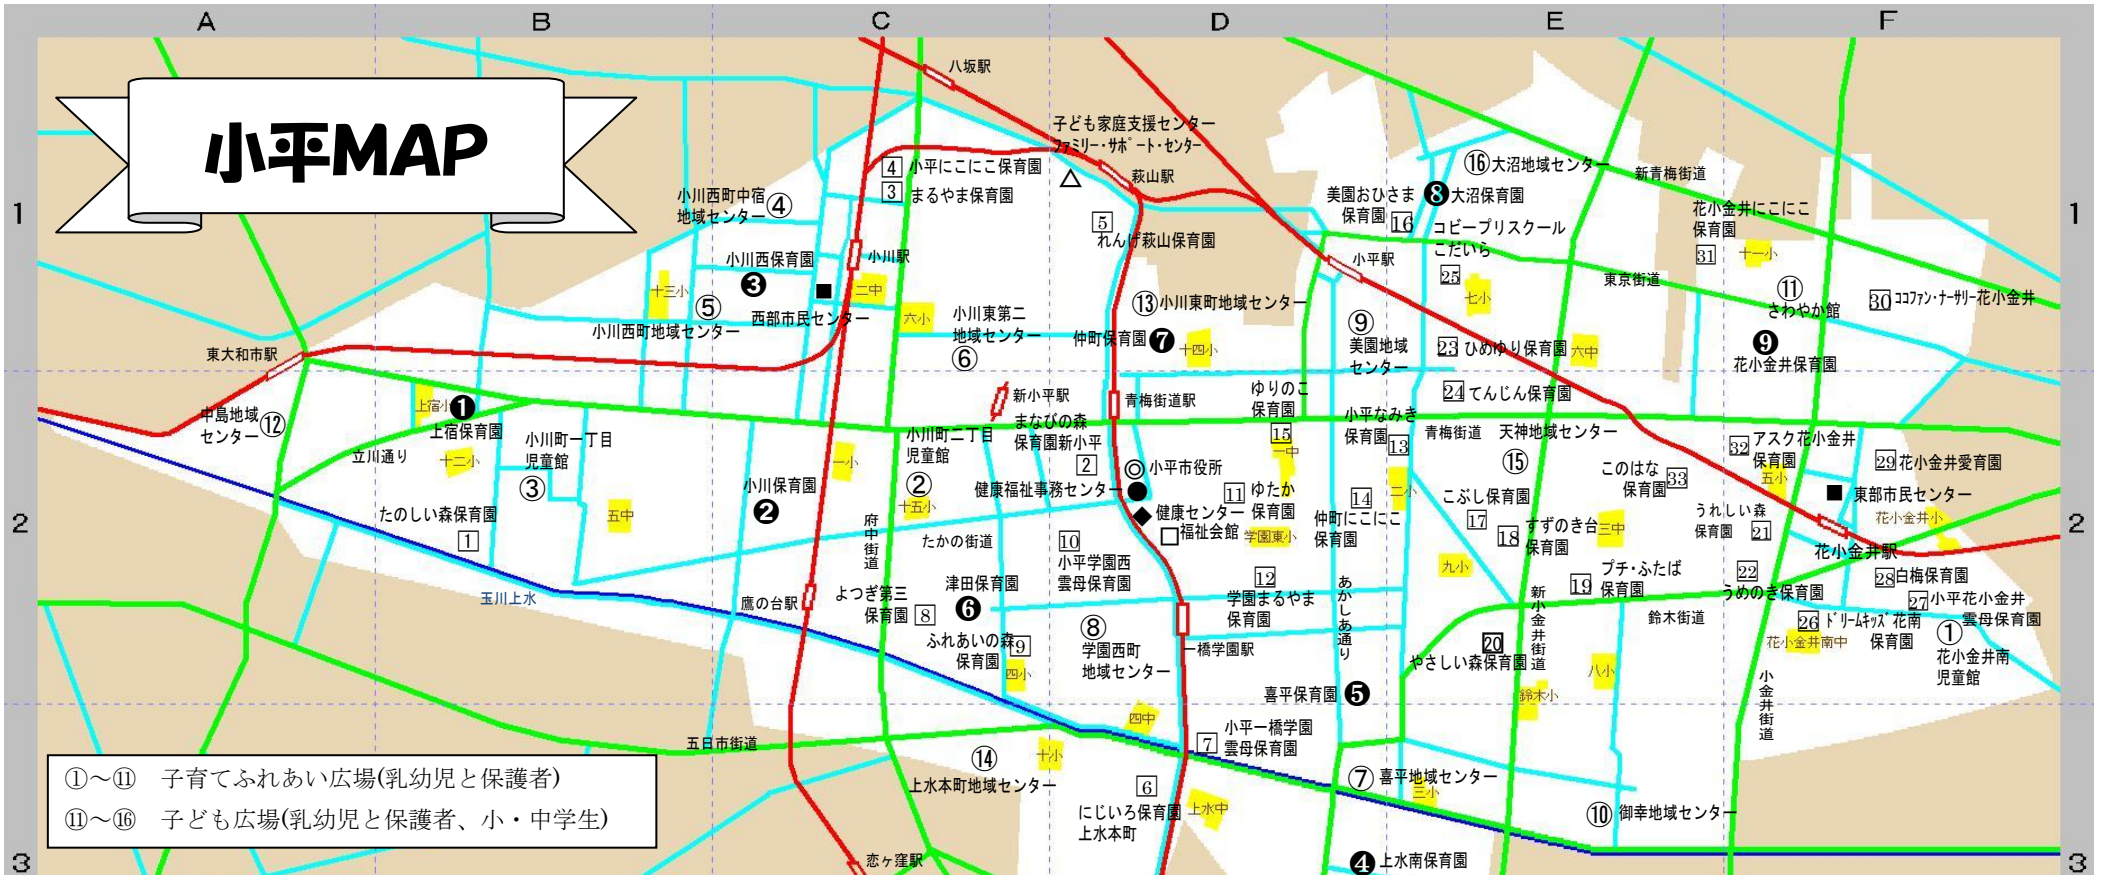

小平MAP

- ①～⑩ 子育てふれあい広場(乳幼児と保護者)
- ⑪～⑬ 子ども広場(乳幼児と保護者、小・中学生)

施設名	住所	電話番号	エリア	施設名	住所	電話番号	エリア	施設名	住所	電話番号	エリア
◎小平市役所	小川町 2-1333	042 (341) 1211	D-2	①上宿保育園	大沼町 2-17-33	042 (345) 1163	B-2	⑬小平なみき保育園	仲町 304-1	042 (344) 2030	E-2
●健康福祉事務センター	小川町 2-1333	042 (341) 1211	D-2	②小川保育園	小川町 1-308	042 (343) 3621	C-2	⑭仲町にっこ保育園	仲町 351-38	042 (344) 8118	D-2
△子ども家庭支援センター	小川東町 4-2-1	042 (348) 2100	D-1	③小川西保育園	小川町 1-983	042 (341) 0076	C-1	⑮ゆりのこ保育園	仲町 521	042 (312) 1901	D-2
ファミリー・サポート・センター	小平元気村おがわ東 2階	042 (348) 1780		④上水南保育園	小川西町 5-13-22	042 (323) 1036	D-3	⑯美園おひさま保育園	美園町 3-18-11	042 (386) 4833	E-1
①花小金井南児童館	花小金井南町 3-3-17	042 (461) 9988	F-2	⑤喜平保育園	上水南町 3-8-2	042 (321) 6949	D-2	⑰こぶし保育園	鈴木町 1-148	042 (344) 1717	E-2
②小川町二丁目児童館	小川町 2-1154	042 (345) 6454	C-2	⑥津田保育園	喜平町 3-2-36	042 (342) 1764	C-2	⑱すずのき保育園	鈴木町 1-166-1	042 (313) 6355	E-2
③小川町一丁目児童館	小川町 1-3045	042 (347) 2428	B-2	⑦仲町保育園	津田町 3-31-7	042 (343) 8262	D-1	⑲プチ・ふたば保育園	鈴木町 1-344	042 (341) 2222	E-2
④小川西町中宿地域センター	小川西町 2-30-1	042 (344) 9111	C-1	⑧大沼保育園	仲町 7	042 (341) 0726	E-1	⑳やさしい森保育園	鈴木町 1-463-1	042 (312) 0894	E-2
⑤小川西町地域センター	小川西町 5-4-17	042 (344) 9010	B-1	⑨花小金井保育園	大沼町 2-2-8	042 (462) 5775	F-1	㉑うれしい森保育園	鈴木町 2-147-10	042 (439) 5509	F-2
⑥小川東第二地域センター	小川東町 5-9-1	042 (343) 9071	C-1	⑩たのしい森保育園	小川町 1-3004-5	042 (313) 5960	B-2	㉒うめのみ保育園	鈴木町 2-186-4	042 (497) 6152	F-2
⑦喜平地域センター	喜平町 1-10-9	042 (327) 9067	D-3	⑪まなびの森保育園新小平	小川町 2-1316-1	042 (347) 3231	D-2	㉓ひめゆり保育園	天神町 2-6-1	042 (345) 7322	E-1
⑧学園西町地域センター	学園西町 2-12-22	042 (347) 9100	D-2	⑫まるやま保育園	小川東町 1-32-13	042 (312) 1995	C-1	㉔てんじん保育園	天神町 2-11-26	042 (313) 5030	E-2
⑨美園地域センター	美園町 1-19-2	042 (347) 9188	D-1	⑬小平にっこ保育園	小川東町 1-38-18	042 (344) 8181	C-1	㉕コピーブリススクールこだい	大沼町 1-3-8	042 (312) 3801	E-1
⑩御幸地域センター	御幸町 58	042 (322) 9007	E-3	⑭れんげ萩山保育園	小川東町 4-3-18	042 (344) 1486	D-1	㉖ドリームキッズ花南保育園	花小金井南町 1-8-10	042 (465) 6610	F-2
⑪さわやか館	花小金井 4-21-2		F-1	⑮にじいろ保育園上水本町	上水本町 4-11-9	042 (359) 4815	D-3	㉗小平花小金井雲母保育園	花小金井南町 2-10-40	042 (452) 2520	F-2
⑫中島地域センター	中島町 26-9	042 (345) 9010	A-2	⑯小平一橋学園雲母保育園	喜平町 1-1-2	042 (300) 4111	D-3	㉘白梅保育園	花小金井南町 2-12-5	042 (466) 2015	F-2
⑬小川東町地域センター	小川東町 1805	042 (343) 9060	D-1	⑰よつぎ第三保育園	津田町 3-25-10	042 (345) 5044	C-2	㉙花小金井愛育園	花小金井 1-26-10	042 (461) 9549	F-2
⑭上水本町地域センター	上水本町 3-11-11	042 (325) 9013	C-3	⑱ふれあいの森保育園	学園西町 2-9-17	042 (312) 3922	C-2	㉚コフアンナリ-花小金井	花小金井 3-1-21-1	042 (451) 7020	F-1
⑮天神地域センター	天神町 4-3-1	042 (345) 9016	E-2	⑲小平学園西雲母保育園	学園西町 3-27-14	042 (349) 8221	D-2	㉛花小金井にっこ保育園	花小金井 4-11-22	042 (452) 2205	E-1
⑯大沼地域センター	大沼町 2-17-33	042 (343) 9050	E-1	⑳ゆたか保育園	学園東町 575	042 (341) 2832	D-2	㉜アスク花小金井保育園	花小金井 6-16-3	042 (452) 0107	F-2
				㉑学園まるやま保育園	学園東町 2-6-35	042 (313) 2130	D-2	㉝このはな保育園	花小金井 7-27-1	042 (497) 5327	E-2