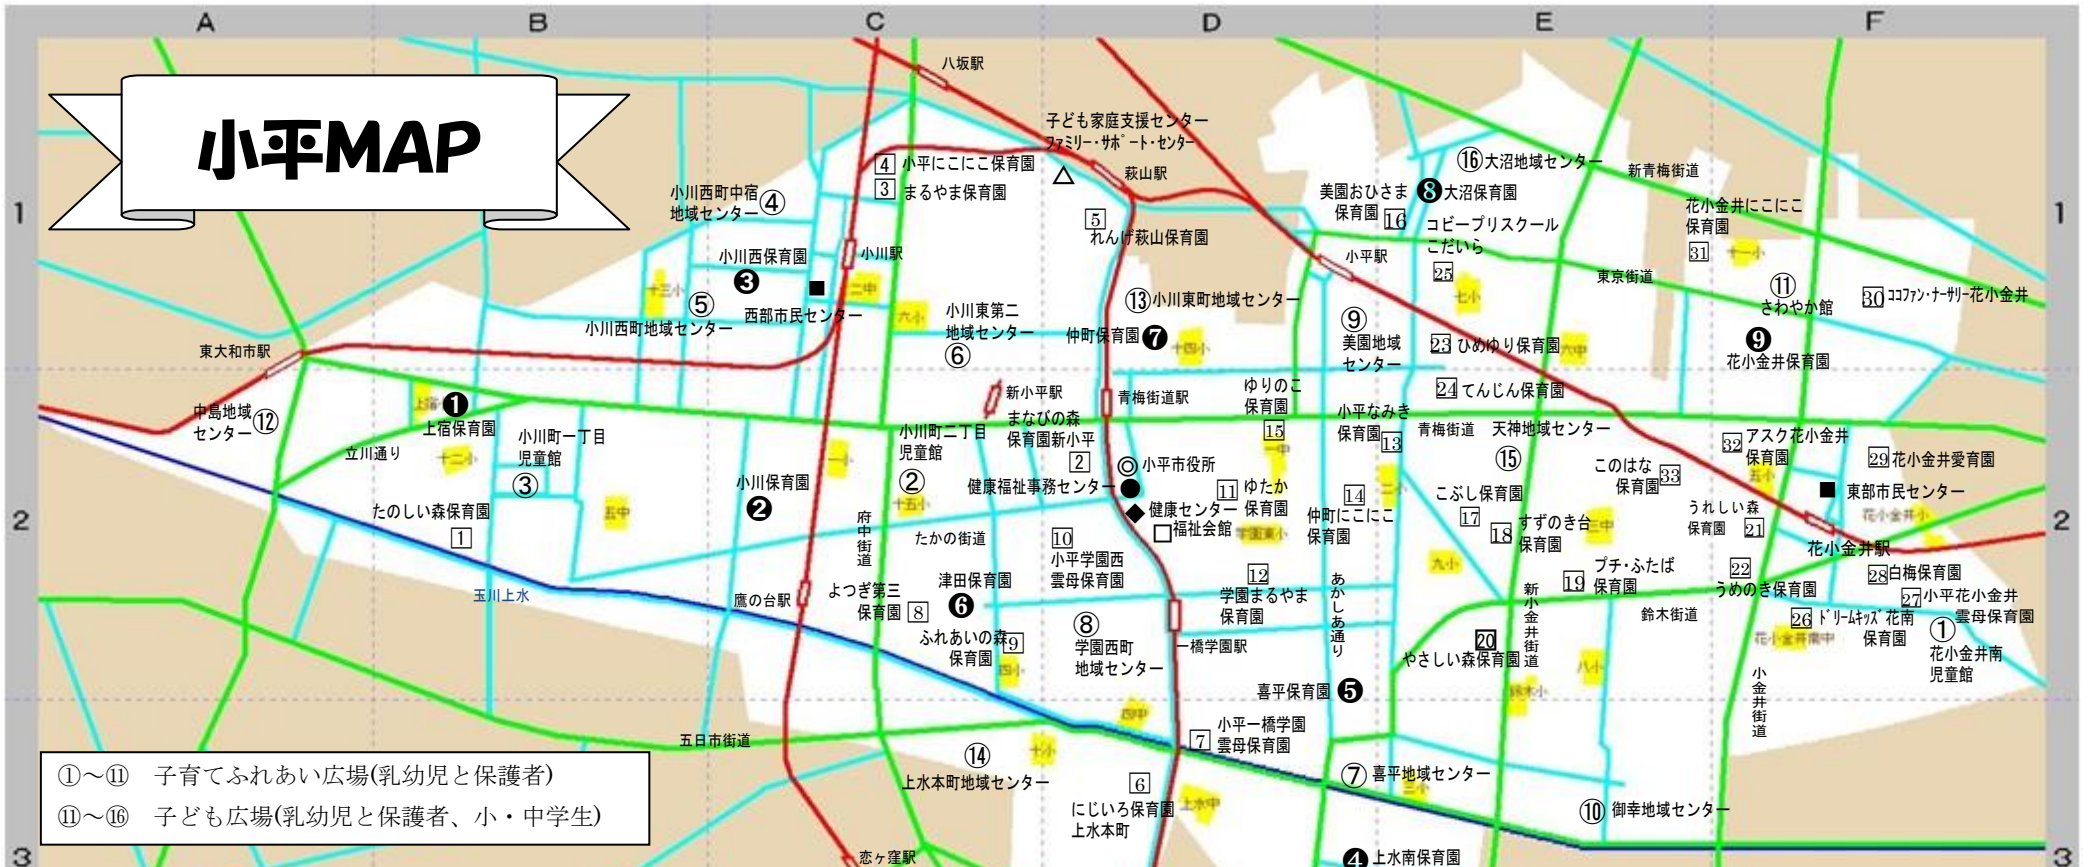

小平MAP

- ①～⑩ 子育てふれあい広場(乳幼児と保護者)
- ⑪～⑯ 子ども広場(乳幼児と保護者、小・中学生)

施設名	住所	電話番号	エリア	施設名	住所	電話番号	エリア	施設名	住所	電話番号	エリア
◎小平市役所	小川町 2-1333	042 (341) 1211	D-2	①上宿保育園	小川町 1-308	042 (345) 1163	B-2	⑬小平なみき保育園	仲町 304-1	042 (344) 2030	E-2
●健康福祉事務センター	小川町 2-1333	042 (341) 1211	D-2	②小川保育園	小川町 1-983	042 (343) 3621	C-2	⑭仲町にこにこ保育園	仲町 351-38	042 (344) 8118	D-2
△子ども家庭支援センター	小川東町 4-2-1	042 (348) 2100	D-1	③小川西保育園	小川西町 5-13-22	042 (341) 0076	C-1	⑮ゆりのこ保育園	仲町 521	042 (312) 1901	D-2
ファミリー・サポート・センター	小平元気村おがわ東 2階	042 (348) 1780		④上水南保育園	上水南町 3-8-22	042 (323) 1036	D-3	⑯美園おひさま保育園	美園町 3-18-11	042 (386) 4833	E-1
①花小金井南児童館	花小金井南町 3-3-17	042 (461) 9988	F-2	⑤喜平保育園	喜平町 3-2-36	042 (321) 6949	D-2	⑰こぶし保育園	鈴木町 1-148	042 (344) 1717	E-2
②小川町二丁目児童館	小川町 2-1154	042 (345) 6454	C-2	⑥津田保育園	津田町 3-31-7	042 (342) 1764	C-2	⑱すずのき保育園	鈴木町 1-166-1	042 (313) 6355	E-2
③小川町一丁目児童館	小川町 1-3045	042 (347) 2428	B-2	⑦仲町保育園	仲町 7	042 (343) 8262	D-1	⑲プチ・ふたば保育園	鈴木町 1-344	042 (341) 2222	E-2
④小川西町中宿地域センター	小川西町 2-30-1	042 (344) 9111	C-1	⑧大沼保育園	大沼町 2-2-8	042 (341) 0726	E-1	⑳やさしい森保育園	鈴木町 1-463-1	042 (312) 0894	E-2
⑤小川西町地域センター	小川西町 5-4-17	042 (344) 9010	B-1	⑨花小金井保育園	花小金井 5-41-3	042 (462) 5775	F-1	㉑うれしい森保育園	鈴木町 2-147-10	042 (439) 5509	F-2
⑥小川東第二地域センター	小川東町 5-9-1	042 (343) 9071	C-1	⑩たのしい森保育園	小川町 1-3004-5	042 (313) 5960	B-2	㉒うめのみ保育園	鈴木町 2-186-4	042 (497) 6152	F-2
⑦喜平地域センター	喜平町 1-10-9	042 (327) 9067	D-3	⑪まなびの森保育園新小平	小川町 2-1316-1	042 (347) 3231	D-2	㉓ひめゆり保育園	天神町 2-6-1	042 (345) 7322	E-1
⑧学園西町地域センター	学園西町 2-12-22	042 (347) 9100	D-2	⑫まるやま保育園	小川東町 1-32-13	042 (312) 1995	C-1	㉔てんじん保育園	天神町 2-11-26	042 (313) 5030	E-2
⑨美園地域センター	美園町 1-19-2	042 (347) 9188	D-1	⑬小平にこにこ保育園	小川東町 1-38-18	042 (344) 8181	C-1	㉕コピーブリススクールこだい	大沼町 1-3-8	042 (312) 3801	E-1
⑩御幸地域センター	御幸町 58	042 (322) 9007	E-3	⑭れんげ萩山保育園	小川東町 4-3-18	042 (344) 1486	D-1	㉖ドリームキッズ花南保育園	花小金井南町 1-8-10	042 (465) 6610	F-2
⑪さわやか館	花小金井 4-21-2		F-1	⑮にじいろ保育園上水本町	上水本町 4-11-9	042 (359) 4815	D-3	㉗小平花小金井雲母保育園	花小金井南町 2-10-40	042 (452) 2520	F-2
⑫中島地域センター	中島町 26-9	042 (345) 9010	A-2	⑯小平一橋学園雲母保育園	喜平町 1-1-2	042 (300) 4111	D-3	㉘白梅保育園	花小金井南町 2-12-5	042 (466) 2015	F-2
⑬小川東町地域センター	小川東町 1805	042 (343) 9060	D-1	⑰よつぎ第三保育園	津田町 3-25-10	042 (345) 5044	C-2	㉙花小金井愛育園	花小金井 1-26-10	042 (461) 9549	F-2
⑭上水本町地域センター	上水本町 3-11-11	042 (325) 9013	C-3	⑱ふれあいの森保育園	学園西町 2-9-17	042 (312) 3922	C-2	㉚コフアンナリ-花小金井	花小金井 3-1-21-1	042 (451) 7020	F-1
⑮天神地域センター	天神町 4-3-1	042 (345) 9016	E-2	⑲小平学園西雲母保育園	学園西町 3-27-14	042 (349) 8221	D-2	㉛花小金井にこにこ保育園	花小金井 4-11-22	042 (452) 2205	E-1
⑯大沼地域センター	大沼町 2-17-33	042 (343) 9050	E-1	⑳学園まるやま保育園	学園東町 2-6-35	042 (313) 2130	D-2	㉜アスク花小金井保育園	花小金井 6-16-3	042 (452) 0107	F-2
								㉝このはな保育園	花小金井 7-27-1	042 (497) 5327	E-2