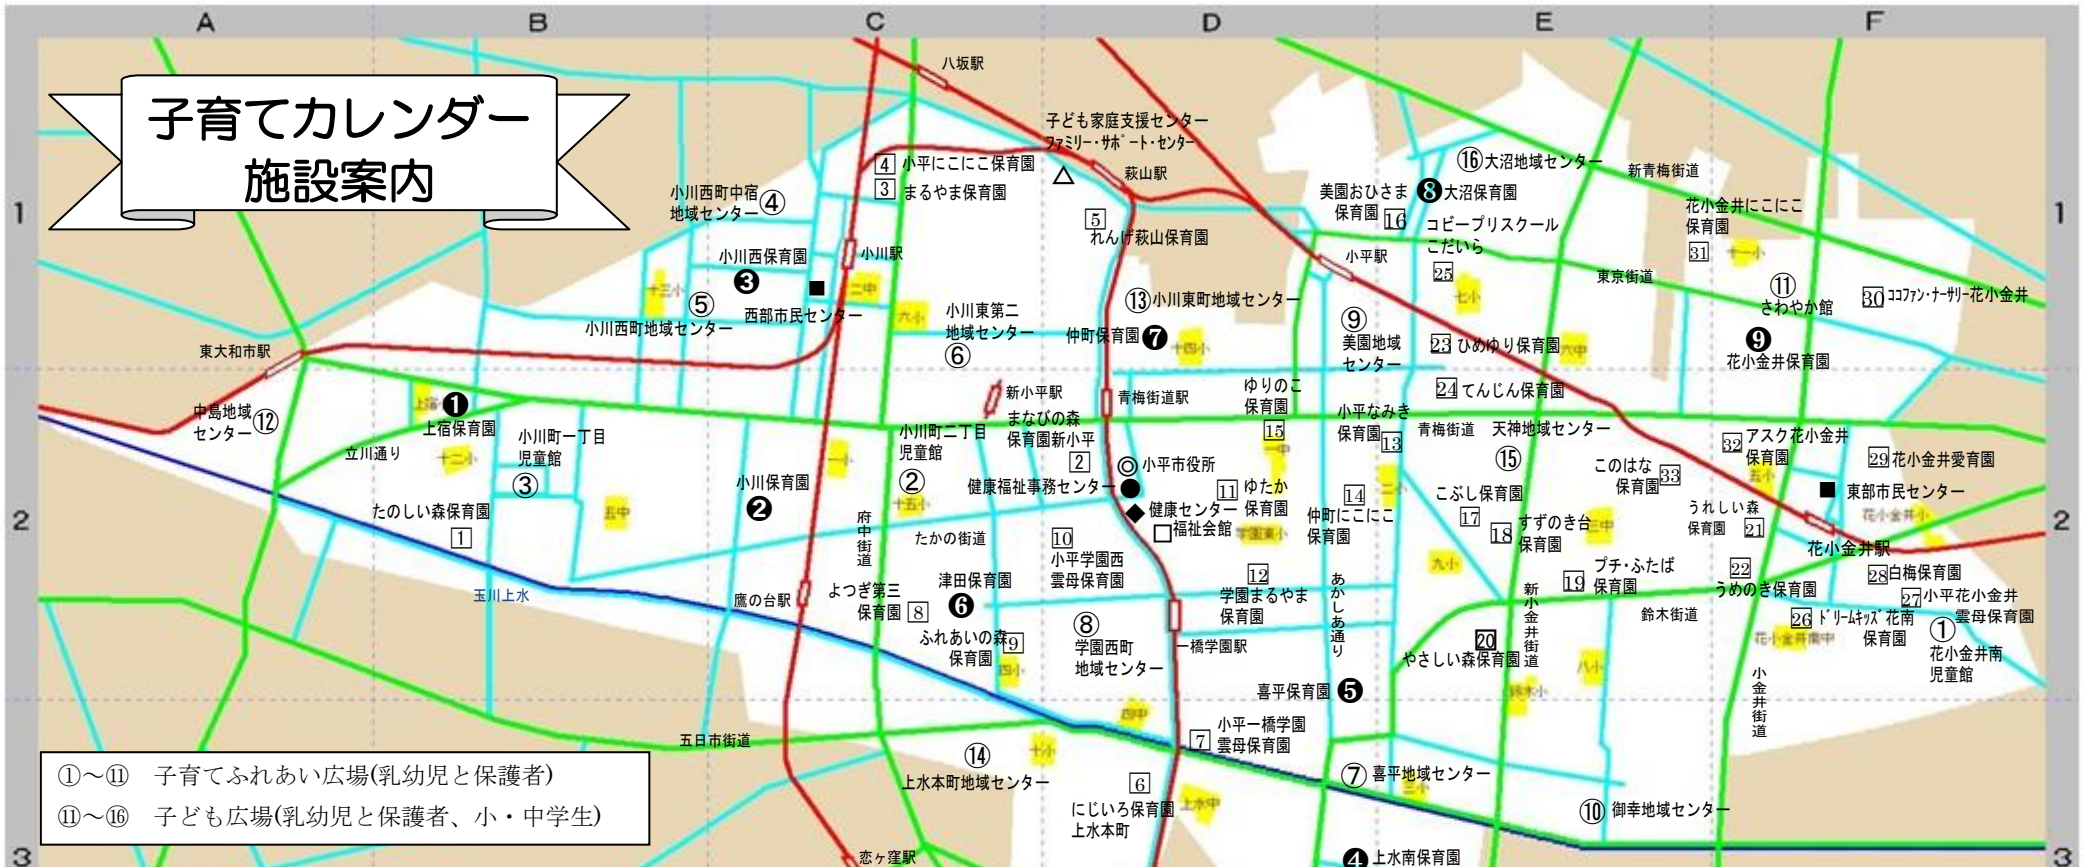

子育てカレンダー 施設案内

- ①～⑩ 子育てふれあい広場(乳幼児と保護者)
- ⑪～⑯ 子ども広場(乳幼児と保護者、小・中学生)

施設名	住所	電話番号	エリア	施設名	住所	電話番号	エリア	施設名	住所	電話番号	エリア
◎小平市役所	小川町 2-1333	042 (341) 1211	D-2	①上宿保育園	小川町 1-308	042 (345) 1163	B-2	⑬小平なみき保育園	仲町 304-1	042 (344) 2030	E-2
●健康福祉事務センター	小川町 2-1333	042 (341) 1211	D-2	②小川保育園	小川町 1-983	042 (343) 3621	C-2	⑭仲町にこにこ保育園	仲町 351-38	042 (344) 8118	D-2
△子ども家庭支援センター	小川東町 4-2-1	042 (348) 2100	D-1	③小川西保育園	小川西町 5-13-22	042 (341) 0076	C-1	⑮ゆりのこ保育園	仲町 521	042 (312) 1901	D-2
ファミリー・サポート・センター	小平元気村おがわ東 2階	042 (348) 1780		④上水南保育園	上水南町 3-8-22	042 (323) 1036	D-3	⑯美園おひさま保育園	美園町 3-18-11	042 (386) 4833	E-1
①花小金井南児童館	花小金井南町 3-3-17	042 (461) 9988	F-2	⑤喜平保育園	喜平町 3-2-36	042 (321) 6949	D-2	⑰こぶし保育園	鈴木町 1-148	042 (344) 1717	E-2
②小川町二丁目児童館	小川町 2-1154	042 (345) 6454	C-2	⑥津田保育園	津田町 3-31-7	042 (342) 1764	C-2	⑱すずのき保育園	鈴木町 1-166-1	042 (313) 6355	E-2
③小川町一丁目児童館	小川町 1-3045	042 (347) 2428	B-2	⑦仲町保育園	仲町 7	042 (343) 8262	D-1	⑲プチ・ふたば保育園	鈴木町 1-344	042 (341) 2222	E-2
④小川西町中宿地域センター	小川西町 2-30-1	042 (344) 9111	C-1	⑧大沼保育園	大沼町 2-2-8	042 (341) 0726	E-1	⑳やさしい森保育園	鈴木町 1-463-1	042 (312) 0894	E-2
⑤小川西町地域センター	小川西町 5-4-17	042 (344) 9010	B-1	⑨花小金井保育園	花小金井 5-41-3	042 (462) 5775	F-1	㉑うれしい森保育園	鈴木町 2-147-10	042 (439) 5509	F-2
⑥小川東第二地域センター	小川東町 5-9-1	042 (343) 9071	C-1	⑩たのしい森保育園	小川町 1-3004-5	042 (313) 5960	B-2	㉒うめのみ保育園	鈴木町 2-186-4	042 (497) 6152	F-2
⑦喜平地域センター	喜平町 1-10-9	042 (327) 9067	D-3	⑪まなびの森保育園新小平	小川町 2-1316-1	042 (347) 3231	D-2	㉓ひめゆり保育園	天神町 2-6-1	042 (345) 7322	E-1
⑧学園西町地域センター	学園西町 2-12-22	042 (347) 9100	D-2	⑫まるやま保育園	小川東町 1-32-13	042 (312) 1995	C-1	㉔てんじん保育園	天神町 2-11-26	042 (313) 5030	E-2
⑨美園地域センター	美園町 1-19-2	042 (347) 9188	D-1	⑬小平にこにこ保育園	小川東町 1-38-18	042 (344) 8181	C-1	㉕コピーブリススクールこだい	大沼町 1-3-8	042 (312) 3801	E-1
⑩御幸地域センター	御幸町 58	042 (322) 9007	E-3	⑭れんげ萩山保育園	小川東町 4-3-18	042 (344) 1486	D-1	㉖ドリームキッズ花南保育園	花小金井南町 1-8-10	042 (465) 6610	F-2
⑪さわやか館	花小金井 4-21-2		F-1	⑮にじいろ保育園上水本町	上水本町 4-11-9	042 (359) 4815	D-3	㉗小平花小金井雲母保育園	花小金井南町 2-10-40	042 (452) 2520	F-2
⑫中島地域センター	中島町 26-9	042 (345) 9010	A-2	⑯小平一橋学園雲母保育園	喜平町 1-1-2	042 (300) 4111	D-3	㉘白梅保育園	花小金井南町 2-12-5	042 (466) 2015	F-2
⑬小川東町地域センター	小川東町 1805	042 (343) 9060	D-1	⑰よつぎ第三保育園	津田町 3-25-10	042 (345) 5044	C-2	㉙花小金井愛育園	花小金井 1-26-10	042 (461) 9549	F-2
⑭上水本町地域センター	上水本町 3-11-11	042 (325) 9013	C-3	⑱ふれあいの森保育園	学園西町 2-9-17	042 (312) 3922	C-2	㉚コフアンナリ-花小金井	花小金井 3-1-21-1	042 (451) 7020	F-1
⑮天神地域センター	天神町 4-3-1	042 (345) 9016	E-2	⑳小平学園西雲母保育園	学園西町 3-27-14	042 (349) 8221	D-2	㉛花小金井にこにこ保育園	花小金井 4-11-22	042 (452) 2205	E-1
⑯大沼地域センター	大沼町 2-17-33	042 (343) 9050	E-1	㉑学園まるやま保育園	学園東町 2-6-35	042 (313) 2130	D-2	㉜アスク花小金井保育園	花小金井 6-16-3	042 (452) 0107	F-2
								㉝このはな保育園	花小金井 7-27-1	042 (497) 5327	E-2