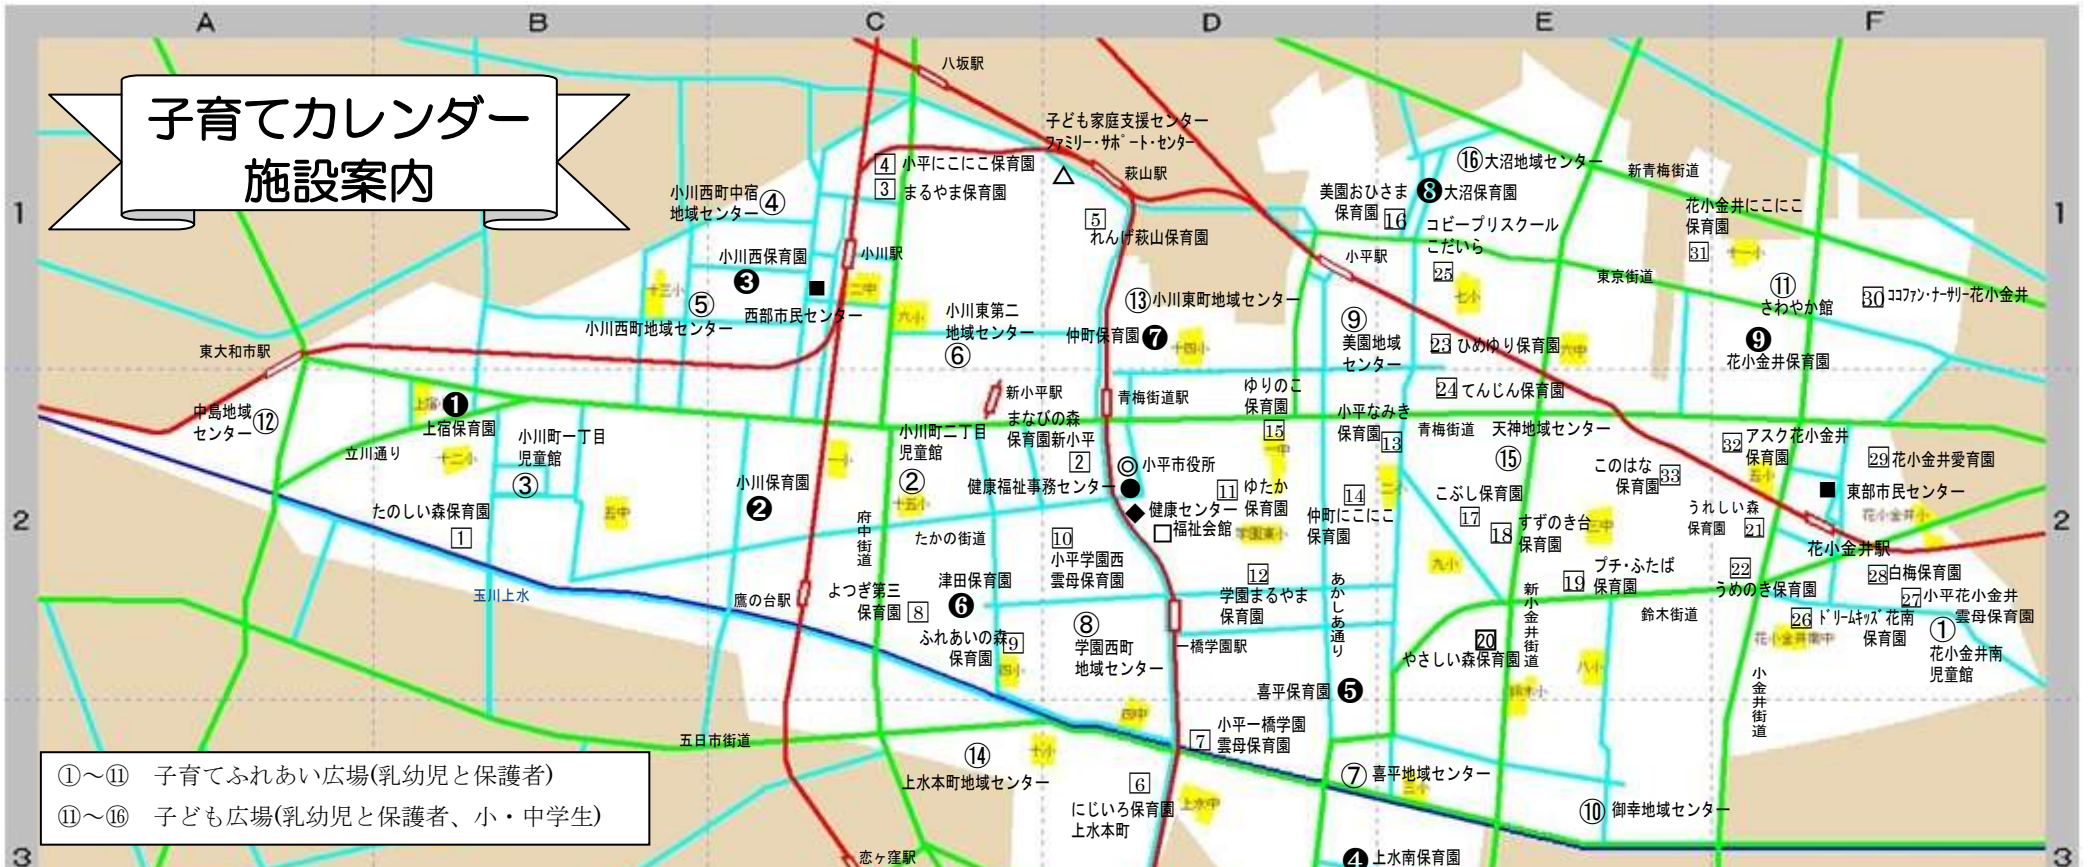

子育てカレンダー 施設案内

①～⑩ 子育てふれあい広場(乳幼児と保護者)
⑪～⑯ 子ども広場(乳幼児と保護者、小・中学生)

施設名	住所	電話番号	エリア	施設名	住所	電話番号	エリア	施設名	住所	電話番号	エリア
◎小平市役所	小川町 2-1333	042 (341) 1211	D-2	①上宿保育園	小川町 1-308	042 (345) 1163	B-2	⑬小平なみき保育園	仲町 304-1	042 (344) 2030	E-2
●健康福祉事務センター	小川町 2-1333	042 (341) 1211	D-2	②小川保育園	小川町 1-983	042 (343) 3621	C-2	⑭仲町にこにこ保育園	仲町 351-38	042 (344) 8118	D-2
△子ども家庭支援センター	小川東町 4-2-1	042 (348) 2100	D-1	③小川西保育園	小川西町 5-13-22	042 (341) 0076	C-1	⑮ゆりのこ保育園	仲町 521	042 (312) 1901	D-2
ファミリー・サポート・センター	小平元気村おがわ東 2階	042 (348) 1780		④上水南保育園	上水南町 3-8-22	042 (323) 1036	D-3	⑯美園おひさま保育園	美園町 3-18-11	042 (386) 4833	E-1
①花小金井南児童館	花小金井南町 3-3-17	042 (461) 9988	F-2	⑤喜平保育園	喜平町 3-2-36	042 (321) 6949	D-2	⑰こぶし保育園	鈴木町 1-148	042 (344) 1717	E-2
②小川町二丁目児童館	小川町 2-1154	042 (345) 6454	C-2	⑥津田保育園	津田町 3-31-7	042 (342) 1764	C-2	⑱すずのき保育園	鈴木町 1-166-1	042 (313) 6355	E-2
③小川町一丁目児童館	小川町 1-3045	042 (347) 2428	B-2	⑦仲町保育園	仲町 7	042 (343) 8262	D-1	⑲プチ・ふたば保育園	鈴木町 1-344	042 (341) 2222	E-2
④小川西町中宿地域センター	小川西町 2-30-1	042 (344) 9111	C-1	⑧大沼保育園	大沼町 2-2-8	042 (341) 0726	E-1	⑳やさしい森保育園	鈴木町 1-463-1	042 (312) 0894	E-2
⑤小川西町地域センター	小川西町 5-4-17	042 (344) 9010	B-1	⑨花小金井保育園	花小金井 5-41-3	042 (462) 5775	F-1	㉑うれしい森保育園	鈴木町 2-147-10	042 (439) 5509	F-2
⑥小川東第二地域センター	小川東町 5-9-1	042 (343) 9071	C-1	⑩たのしい森保育園	小川町 1-3004-5	042 (313) 5960	B-2	㉒うめのみ保育園	鈴木町 2-186-4	042 (497) 6152	F-2
⑦喜平地域センター	喜平町 1-10-9	042 (327) 9067	D-3	⑪まなびの森保育園新小平	小川町 2-1316-1	042 (347) 3231	D-2	㉓ひめゆり保育園	天神町 2-6-1	042 (345) 7322	E-1
⑧学園西町地域センター	学園西町 2-12-22	042 (347) 9100	D-2	⑫まるやま保育園	小川東町 1-32-13	042 (312) 1995	C-1	㉔てんじん保育園	天神町 2-11-26	042 (313) 5030	E-2
⑨美園地域センター	美園町 1-19-2	042 (347) 9188	D-1	⑬小平にこにこ保育園	小川東町 1-38-18	042 (344) 8181	C-1	㉕コピーブリススクールこだい	大沼町 1-3-8	042 (312) 3801	E-1
⑩御幸地域センター	御幸町 58	042 (322) 9007	E-3	⑭れんげ萩山保育園	小川東町 4-3-18	042 (344) 1486	D-1	㉖ドリームキッズ花南保育園	花小金井南町 1-8-10	042 (465) 6610	F-2
⑪さわやか館	花小金井 4-21-2		F-1	⑮にじいろ保育園上水本町	上水本町 4-11-9	042 (359) 4815	D-3	㉗小平花小金井雲母保育園	花小金井南町 2-10-40	042 (452) 2520	F-2
⑫中島地域センター	中島町 26-9	042 (345) 9010	A-2	⑯小平一橋学園雲母保育園	喜平町 1-1-2	042 (300) 4111	D-3	㉘白梅保育園	花小金井南町 2-12-5	042 (466) 2015	F-2
⑬小川東町地域センター	小川東町 1805	042 (343) 9060	D-1	⑰よつぎ第三保育園	津田町 3-25-10	042 (345) 5044	C-2	㉙花小金井愛育園	花小金井 1-26-10	042 (461) 9549	F-2
⑭上水本町地域センター	上水本町 3-11-11	042 (325) 9013	C-3	⑱ふれあいの森保育園	学園西町 2-9-17	042 (312) 3922	C-2	㉚コフアンナリ-花小金井	花小金井 3-1-21-1	042 (451) 7020	F-1
⑮天神地域センター	天神町 4-3-1	042 (345) 9016	E-2	⑳小平学園西雲母保育園	学園西町 3-27-14	042 (349) 8221	D-2	㉛花小金井にこにこ保育園	花小金井 4-11-22	042 (452) 2205	E-1
⑯大沼地域センター	大沼町 2-17-33	042 (343) 9050	E-1	㉑学園まるやま保育園	学園東町 2-6-35	042 (313) 2130	D-2	㉜アスク花小金井保育園	花小金井 6-16-3	042 (452) 0107	F-2
								㉝このはな保育園	花小金井 7-27-1	042 (497) 5327	E-2