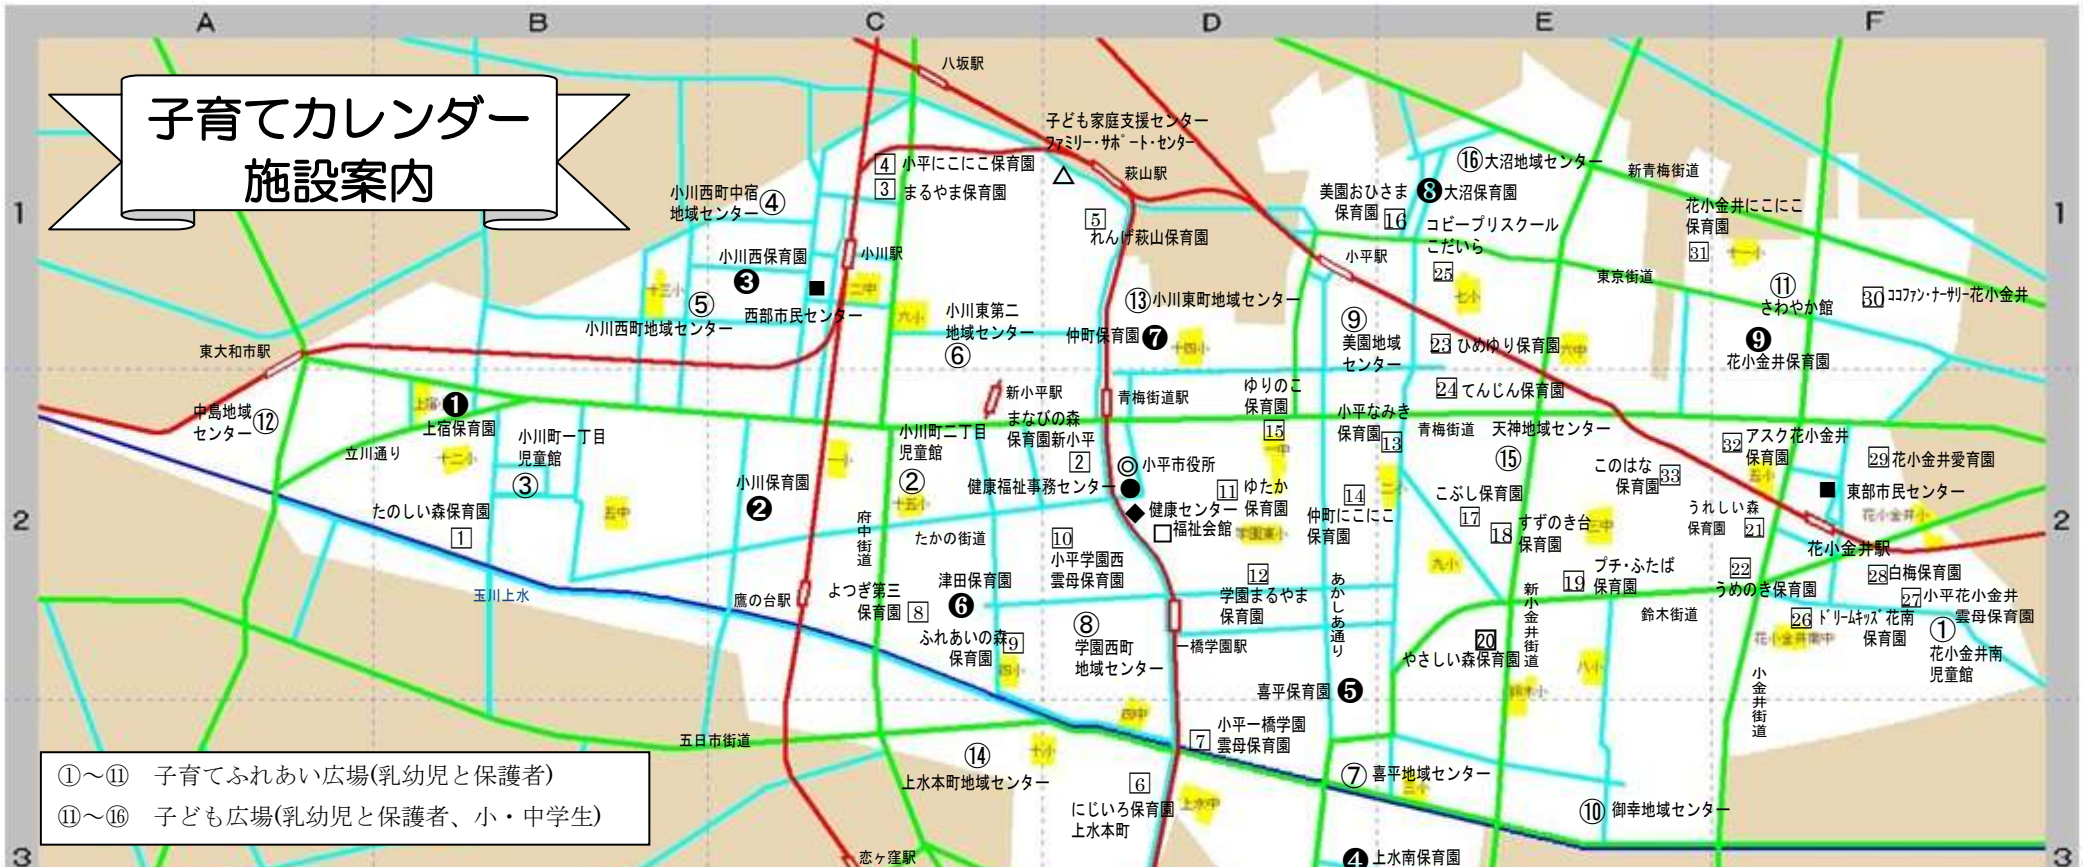

子育てカレンダー 施設案内

①～⑪ 子育てふれあい広場(乳幼児と保護者)
⑪～⑯ 子ども広場(乳幼児と保護者、小・中学生)

施設名	住所	電話番号	エリア	施設名	住所	電話番号	エリア	施設名	住所	電話番号	エリア
◎小平市役所	小川町 2-1333	042 (341) 1211	D-2	①上宿保育園	小川町 1-308	042 (345) 1163	B-2	⑬小平なみき保育園	仲町 304-1	042 (344) 2030	E-2
●健康福祉事務センター	小川町 2-1333	042 (341) 1211	D-2	②小川保育園	小川町 1-983	042 (343) 3621	C-2	⑭仲町にこにこ保育園	仲町 351-38	042 (344) 8118	D-2
△子ども家庭支援センター	小川東町 4-2-1	042 (348) 2100	D-1	③小川西保育園	小川西町 5-13-22	042 (341) 0076	C-1	⑮ゆりのこ保育園	仲町 521	042 (312) 1901	D-2
ファミリー・サポート・センター	小平元気村おがわ東 2階	042 (348) 1780		④上水南保育園	上水南町 3-8-22	042 (323) 1036	D-3	⑯美園おひさま保育園	美園町 3-18-11	042 (386) 4833	E-1
①花小金井南児童館	花小金井南町 3-3-17	042 (461) 9988	F-2	⑤喜平保育園	喜平町 3-2-36	042 (321) 6949	D-2	⑰こぶし保育園	鈴木町 1-148	042 (344) 1717	E-2
②小川町二丁目児童館	小川町 2-1154	042 (345) 6454	C-2	⑥津田保育園	津田町 3-31-7	042 (342) 1764	C-2	⑱すずのき台保育園	鈴木町 1-166-1	042 (313) 6355	E-2
③小川町一丁目児童館	小川町 1-3045	042 (347) 2428	B-2	⑦仲町保育園	仲町 7	042 (343) 8262	D-1	⑲プチ・ふたば保育園	鈴木町 1-344	042 (341) 2222	E-2
④小川西町中宿地域センター	小川西町 2-30-1	042 (344) 9111	C-1	⑧大沼保育園	大沼町 2-2-8	042 (341) 0726	E-1	⑳やさしい森保育園	鈴木町 1-463-1	042 (312) 0894	E-2
⑤小川西町地域センター	小川西町 5-4-17	042 (344) 9010	B-1	⑨花小金井保育園	花小金井 5-41-3	042 (462) 5775	F-1	㉑うれしい森保育園	鈴木町 2-147-10	042 (439) 5509	F-2
⑥小川東第二地域センター	小川東町 5-9-1	042 (343) 9071	C-1	⑩たのしい森保育園	小川町 1-3004-5	042 (313) 5960	B-2	㉒うめき保育園	鈴木町 2-186-4	042 (497) 6152	F-2
⑦喜平地域センター	喜平町 1-10-9	042 (327) 9067	D-3	⑪まなびの森保育園新小平	小川町 2-1316-1	042 (347) 3231	D-2	㉓ひめゆり保育園	天神町 2-6-1	042 (345) 7322	E-1
⑧学園西町地域センター	学園西町 2-12-22	042 (347) 9100	D-2	⑫まるやま保育園	小川東町 1-32-13	042 (312) 1995	C-1	㉔てんじん保育園	天神町 2-11-26	042 (313) 5030	E-2
⑨美園地域センター	美園町 1-19-2	042 (347) 9188	D-1	⑬小平にこにこ保育園	小川東町 1-38-18	042 (344) 8181	C-1	㉕コピーブリススクールこだい	大沼町 1-3-8	042 (312) 3801	E-1
⑩御幸地域センター	御幸町 58	042 (322) 9007	E-3	⑭れんげ萩山保育園	小川東町 4-3-18	042 (344) 1486	D-1	㉖ドリームキッズ花南保育園	花小金井南町 1-8-10	042 (465) 6610	F-2
⑪さわやか館	花小金井 4-21-2		F-1	⑮にじいろ保育園上水本町	上水本町 4-11-9	042 (359) 4815	D-3	㉗小平花小金井雲母保育園	花小金井南町 2-10-40	042 (452) 2520	F-2
⑫中島地域センター	中島町 26-9	042 (345) 9010	A-2	⑯小平一橋学園雲母保育園	喜平町 1-1-2	042 (300) 4111	D-3	㉘白梅保育園	花小金井南町 2-12-5	042 (466) 2015	F-2
⑬小川東町地域センター	小川東町 1805	042 (343) 9060	D-1	⑰よつぎ第三保育園	津田町 3-25-10	042 (345) 5044	C-2	㉙花小金井愛育園	花小金井 1-26-10	042 (461) 9549	F-2
⑭上水本町地域センター	上水本町 3-11-11	042 (325) 9013	C-3	⑱ふれあいの森保育園	学園西町 2-9-17	042 (312) 3922	C-2	㉚コフアンナリ-花小金井	花小金井 3-1-21-1	042 (451) 7020	F-1
⑮天神地域センター	天神町 4-3-1	042 (345) 9016	E-2	⑲小平学園西雲母保育園	学園西町 3-27-14	042 (349) 8221	D-2	㉛花小金井にこにこ保育園	花小金井 4-11-22	042 (452) 2205	E-1
⑯大沼地域センター	大沼町 2-17-33	042 (343) 9050	E-1	⑳学園まるやま保育園	学園東町 2-6-35	042 (313) 2130	D-2	㉜アスク花小金井保育園	花小金井 6-16-3	042 (452) 0107	F-2
								㉝このはな保育園	花小金井 7-27-1	042 (497) 5327	E-2