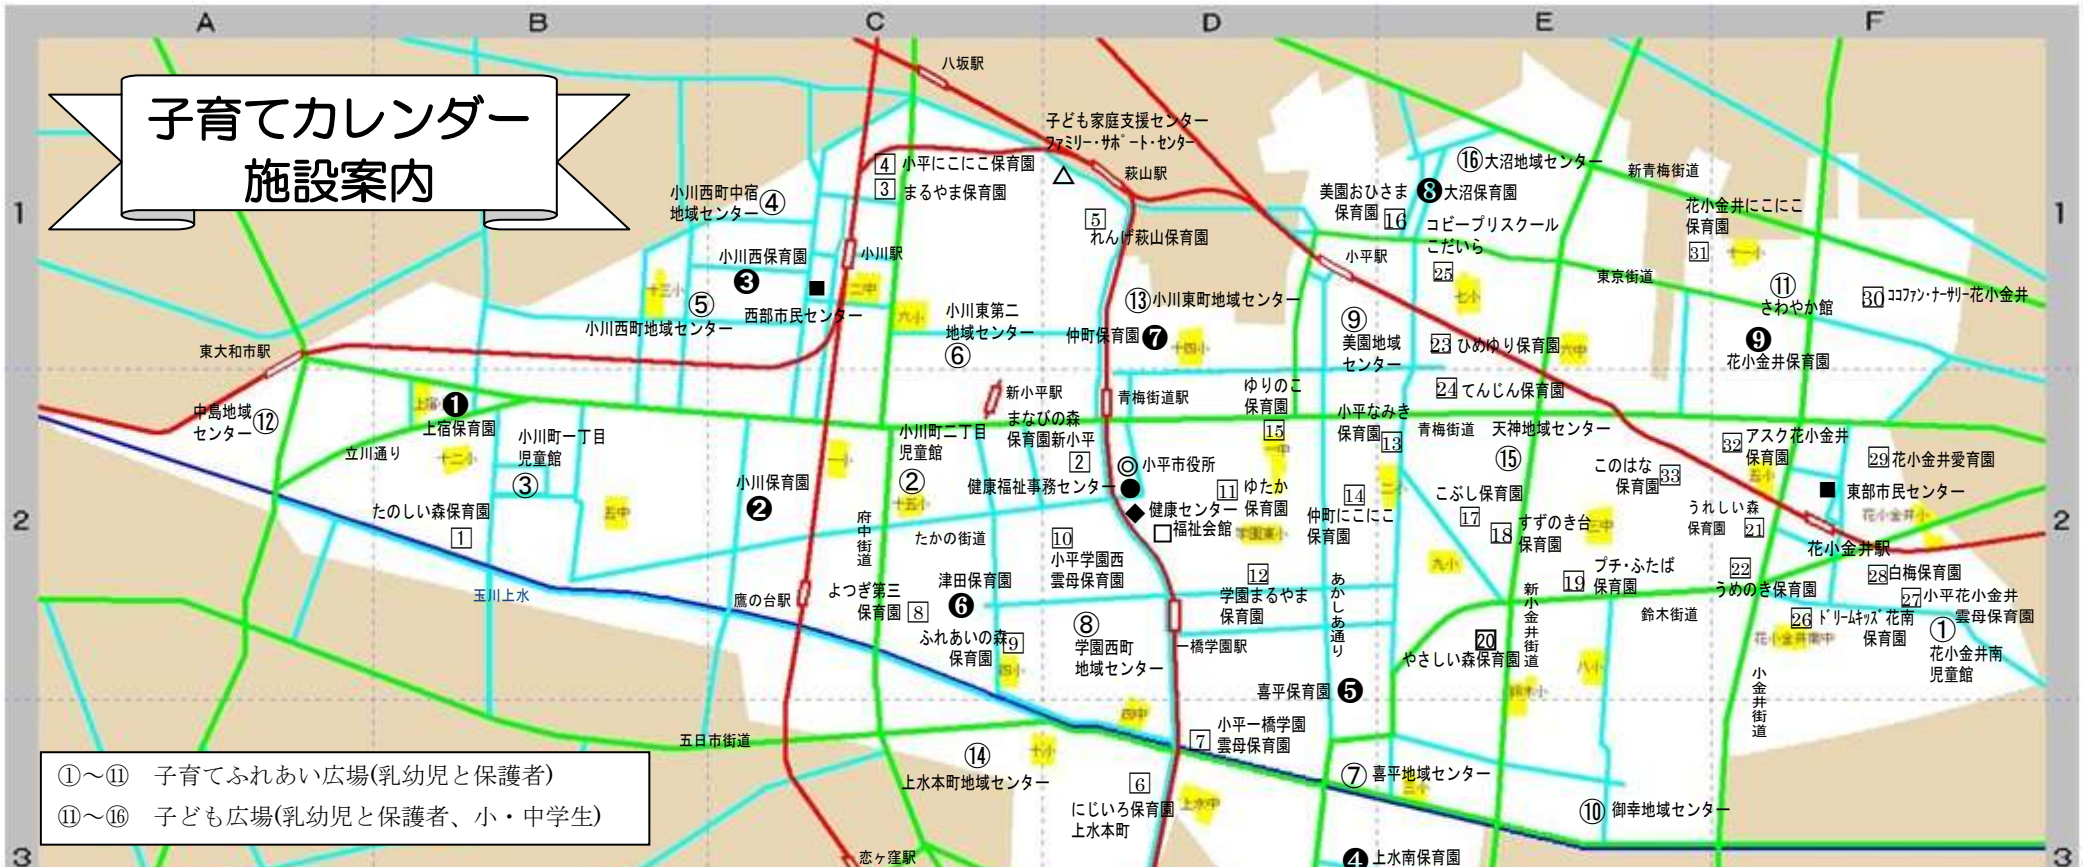

子育てカレンダー 施設案内

①～⑪ 子育てふれあい広場(乳幼児と保護者)
⑪～⑯ 子ども広場(乳幼児と保護者、小・中学生)

施設名	住所	電話番号	エリア	施設名	住所	電話番号	エリア	施設名	住所	電話番号	エリア
◎小平市役所	小川町 2-1333	042 (341) 1211	D-2	①上宿保育園	小川町 1-308	042 (345) 1163	B-2	⑬小平なみき保育園	仲町 304-1	042 (344) 2030	E-2
●健康福祉事務センター	小川町 2-1333	042 (341) 1211	D-2	②小川保育園	小川町 1-983	042 (343) 3621	C-2	⑭仲町にこにこ保育園	仲町 351-38	042 (344) 8118	D-2
△子ども家庭支援センター	小川東町 4-2-1	042 (348) 2100	D-1	③小川西保育園	小川西町 5-13-22	042 (341) 0076	C-1	⑮ゆりのこ保育園	仲町 521	042 (312) 1901	D-2
ファミリー・サポート・センター	小平元気村おがわ東 2階	042 (348) 1780		④上水南保育園	上水南町 3-8-22	042 (323) 1036	D-3	⑯美園おひさま保育園	美園町 3-18-11	042 (386) 4833	E-1
①花小金井南児童館	花小金井南町 3-3-17	042 (461) 9988	F-2	⑤喜平保育園	喜平町 3-2-36	042 (321) 6949	D-2	⑰こぶし保育園	鈴木町 1-148	042 (344) 1717	E-2
②小川町二丁目児童館	小川町 2-1154	042 (345) 6454	C-2	⑥津田保育園	津田町 3-31-7	042 (342) 1764	C-2	⑱すずのき保育園	鈴木町 1-166-1	042 (313) 6355	E-2
③小川町一丁目児童館	小川町 1-3045	042 (347) 2428	B-2	⑦仲町保育園	仲町 7	042 (343) 8262	D-1	⑲プチ・ふたば保育園	鈴木町 1-344	042 (341) 2222	E-2
④小川西町中宿地域センター	小川西町 2-30-1	042 (344) 9111	C-1	⑧大沼保育園	大沼町 2-2-8	042 (341) 0726	E-1	⑳やさしい森保育園	鈴木町 1-463-1	042 (312) 0894	E-2
⑤小川西町地域センター	小川西町 5-4-17	042 (344) 9010	B-1	⑨花小金井保育園	花小金井 5-41-3	042 (462) 5775	F-1	㉑うれしい森保育園	鈴木町 2-147-10	042 (439) 5509	F-2
⑥小川東第二地域センター	小川東町 5-9-1	042 (343) 9071	C-1	⑩たのしい森保育園	小川町 1-3004-5	042 (313) 5960	B-2	㉒うめき保育園	鈴木町 2-186-4	042 (497) 6152	F-2
⑦喜平地域センター	喜平町 1-10-9	042 (327) 9067	D-3	⑪まなびの森保育園新小平	小川町 2-1316-1	042 (347) 3231	D-2	㉓ひめゆり保育園	天神町 2-6-1	042 (345) 7322	E-1
⑧学園西町地域センター	学園西町 2-12-22	042 (347) 9100	D-2	⑫まるやま保育園	小川東町 1-32-13	042 (312) 1995	C-1	㉔てんじん保育園	天神町 2-11-26	042 (313) 5030	E-2
⑨美園地域センター	美園町 1-19-2	042 (347) 9188	D-1	⑬小平にこにこ保育園	小川東町 1-38-18	042 (344) 8181	C-1	㉕コピーブリススクールこだい	大沼町 1-3-8	042 (312) 3801	E-1
⑩御幸地域センター	御幸町 58	042 (322) 9007	E-3	⑭れんげ萩山保育園	小川東町 4-3-18	042 (344) 1486	D-1	㉖ドリームキッズ花南保育園	花小金井南町 1-8-10	042 (465) 6610	F-2
⑪さわやか館	花小金井 4-21-2		F-1	⑮にじいろ保育園上水本町	上水本町 4-11-9	042 (359) 4815	D-3	㉗小平花小金井雲母保育園	花小金井南町 2-10-40	042 (452) 2520	F-2
⑫中島地域センター	中島町 26-9	042 (345) 9010	A-2	⑯小平一橋学園雲母保育園	喜平町 1-1-2	042 (300) 4111	D-3	㉘白梅保育園	花小金井南町 2-12-5	042 (466) 2015	F-2
⑬小川東町地域センター	小川東町 1805	042 (343) 9060	D-1	⑰よつぎ第三保育園	津田町 3-25-10	042 (345) 5044	C-2	㉙花小金井愛育園	花小金井 1-26-10	042 (461) 9549	F-2
⑭上水本町地域センター	上水本町 3-11-11	042 (325) 9013	C-3	⑱ふれあいの森保育園	学園西町 2-9-17	042 (312) 3922	C-2	㉚コフアンナリ-花小金井	花小金井 3-1-21-1	042 (451) 7020	F-1
⑮天神地域センター	天神町 4-3-1	042 (345) 9016	E-2	⑲小平学園西雲母保育園	学園西町 3-27-14	042 (349) 8221	D-2	㉛花小金井にこにこ保育園	花小金井 4-11-22	042 (452) 2205	E-1
⑯大沼地域センター	大沼町 2-17-33	042 (343) 9050	E-1	⑳学園まるやま保育園	学園東町 2-6-35	042 (313) 2130	D-2	㉜アスク花小金井保育園	花小金井 6-16-3	042 (452) 0107	F-2
								㉝このはな保育園	花小金井 7-27-1	042 (497) 5327	E-2