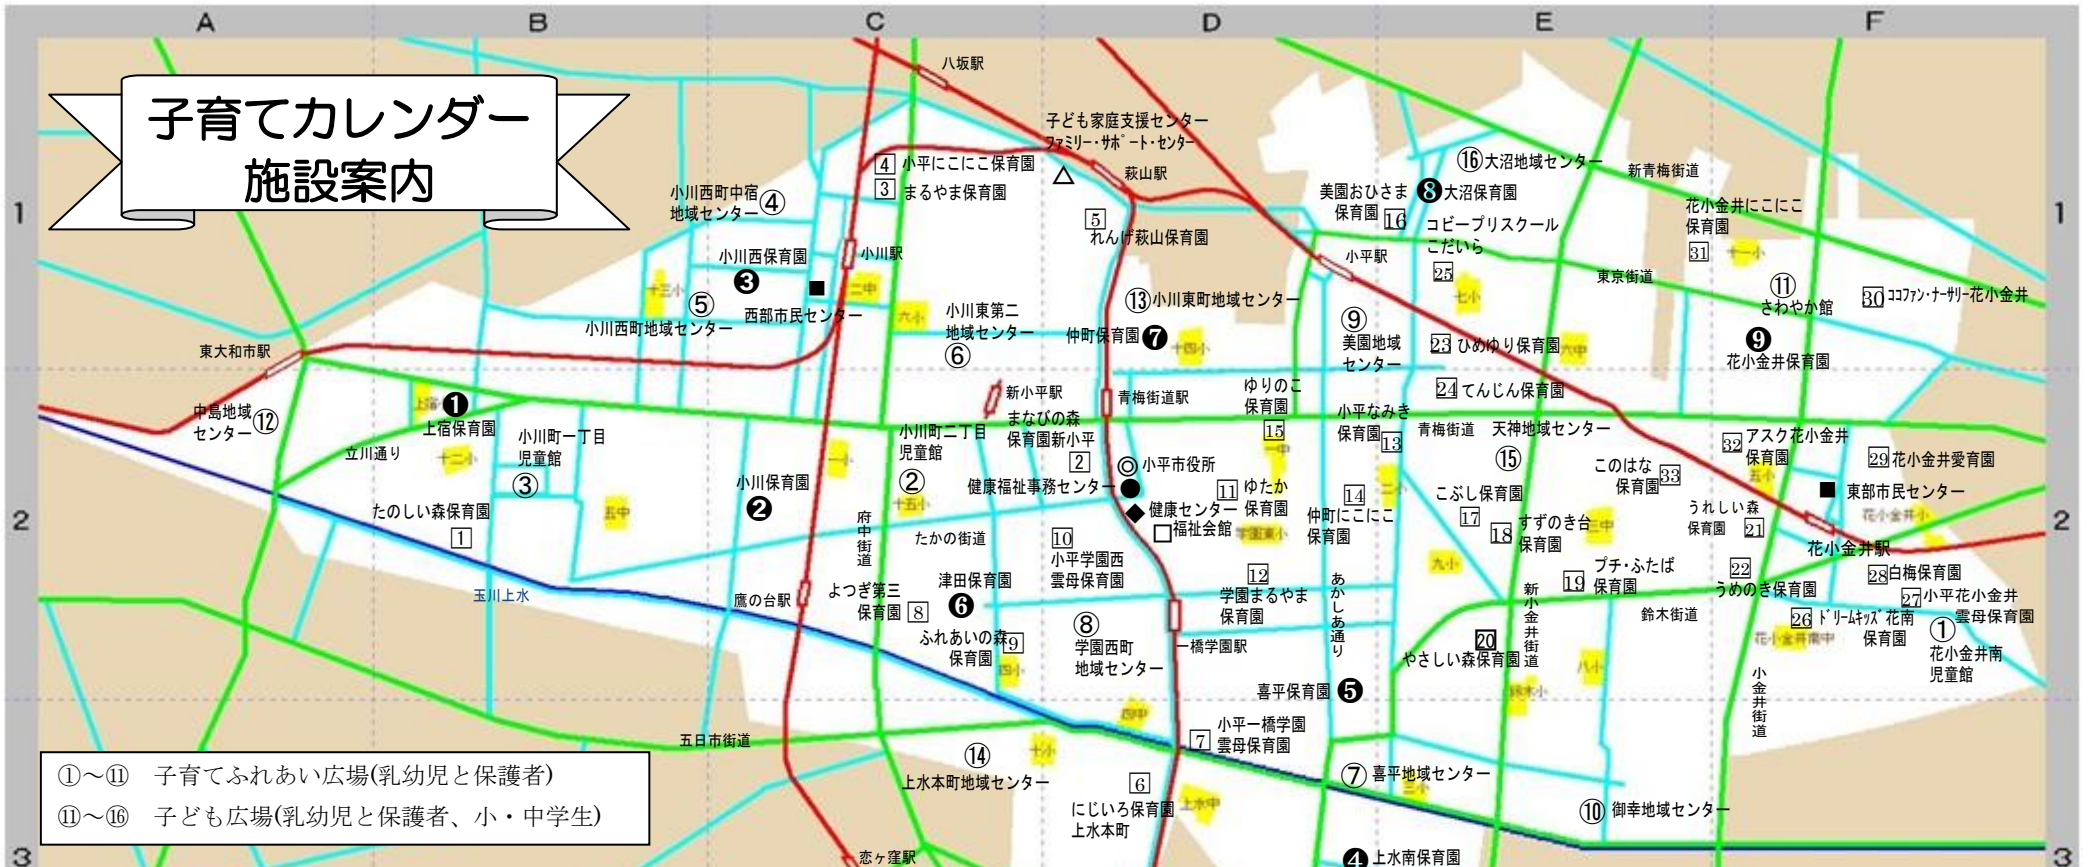

子育てカレンダー 施設案内

- ①～⑩ 子育てふれあい広場(乳幼児と保護者)
- ⑪～⑯ 子ども広場(乳幼児と保護者、小・中学生)

施設名	住所	電話番号	エリア	施設名	住所	電話番号	エリア	施設名	住所	電話番号	エリア
◎小平市役所	小川町 2-1333	042 (341) 1211	D-2	①上宿保育園	小川町 1-308	042 (345) 1163	B-2	⑬小平なみき保育園	仲町 304-1	042 (344) 2030	E-2
●健康福祉事務センター	小川町 2-1333	042 (341) 1211	D-2	②小川保育園	小川町 1-983	042 (343) 3621	C-2	⑭仲町にここにこ保育園	仲町 351-38	042 (344) 8118	D-2
△子ども家庭支援センター	小川東町 4-2-1	042 (348) 2100	D-1	③小川西保育園	小川西町 5-13-22	042 (341) 0076	C-1	⑮ゆりのこ保育園	仲町 521	042 (312) 1901	D-2
ファミリー・サポート・センター	小平元気村おがわ東 2階	042 (348) 1780		④上水南保育園	上水南町 3-8-22	042 (323) 1036	D-3	⑯美園おひさま保育園	美園町 3-18-11	042 (386) 4833	E-1
①花小金井南児童館	花小金井南町 3-3-17	042 (461) 9988	F-2	⑤喜平保育園	喜平町 3-2-36	042 (321) 6949	D-2	⑰こぶし保育園	鈴木町 1-148	042 (344) 1717	E-2
②小川町二丁目児童館	小川町 2-1154	042 (345) 6454	C-2	⑥津田保育園	津田町 3-31-7	042 (342) 1764	C-2	⑱すずのき保育園	鈴木町 1-166-1	042 (313) 6355	E-2
③小川町一丁目児童館	小川町 1-3045	042 (347) 2428	B-2	⑦仲町保育園	仲町 7	042 (343) 8262	D-1	⑲プチ・ふたば保育園	鈴木町 1-344	042 (341) 2222	E-2
④小川西町中宿地域センター	小川西町 2-30-1	042 (344) 9111	C-1	⑧大沼保育園	大沼町 2-2-8	042 (341) 0726	E-1	⑳やさしい森保育園	鈴木町 1-463-1	042 (312) 0894	E-2
⑤小川西町地域センター	小川西町 5-4-17	042 (344) 9010	B-1	⑨花小金井保育園	花小金井 5-41-3	042 (462) 5775	F-1	㉑うれしい森保育園	鈴木町 2-147-10	042 (439) 5509	F-2
⑥小川東第二地域センター	小川東町 5-9-1	042 (343) 9071	C-1	⑩たのしい森保育園	小川町 1-3004-5	042 (313) 5960	B-2	㉒うめのみ保育園	鈴木町 2-186-4	042 (497) 6152	F-2
⑦喜平地域センター	喜平町 1-10-9	042 (327) 9067	D-3	⑪まなびの森保育園新小平	小川町 2-1316-1	042 (347) 3231	D-2	㉓ひめゆり保育園	天神町 2-6-1	042 (345) 7322	E-1
⑧学園西町地域センター	学園西町 2-12-22	042 (347) 9100	D-2	⑫まるやま保育園	小川東町 1-32-13	042 (312) 1995	C-1	㉔てんじん保育園	天神町 2-11-26	042 (313) 5030	E-2
⑨美園地域センター	美園町 1-19-2	042 (347) 9188	D-1	⑬小平にここにこ保育園	小川東町 1-38-18	042 (344) 8181	C-1	㉕コピーブリススクールこだい	大沼町 1-3-8	042 (312) 3801	E-1
⑩御幸地域センター	御幸町 58	042 (322) 9007	E-3	⑭れんげ萩山保育園	小川東町 4-3-18	042 (344) 1486	D-1	㉖ドリームキッズ花南保育園	花小金井南町 1-8-10	042 (465) 6610	F-2
⑪さわやか館	花小金井 4-21-2		F-1	⑮にじいろ保育園上水本町	上水本町 4-11-9	042 (359) 4815	D-3	㉗小平花小金井雲母保育園	花小金井南町 2-10-40	042 (452) 2520	F-2
⑫中島地域センター	中島町 26-9	042 (345) 9010	A-2	⑯小平一橋学園雲母保育園	喜平町 1-1-2	042 (300) 4111	D-3	㉘白梅保育園	花小金井南町 2-12-5	042 (466) 2015	F-2
⑬小川東町地域センター	小川東町 1805	042 (343) 9060	D-1	⑰よつぎ第三保育園	津田町 3-25-10	042 (345) 5044	C-2	㉙花小金井愛育園	花小金井 1-26-10	042 (461) 9549	F-2
⑭上水本町地域センター	上水本町 3-11-11	042 (325) 9013	C-3	⑱ふれあいの森保育園	学園西町 2-9-17	042 (312) 3922	C-2	㉚コフアンナリ-花小金井	花小金井 3-1-21-1	042 (451) 7020	F-1
⑮天神地域センター	天神町 4-3-1	042 (345) 9016	E-2	⑲小平学園西雲母保育園	学園西町 3-27-14	042 (349) 8221	D-2	㉛花小金井にここにこ保育園	花小金井 4-11-22	042 (452) 2205	E-1
⑯大沼地域センター	大沼町 2-17-33	042 (343) 9050	E-1	⑳学園まるやま保育園	学園東町 2-6-35	042 (313) 2130	D-2	㉜アスク花小金井保育園	花小金井 6-16-3	042 (452) 0107	F-2
								㉝このはな保育園	花小金井 7-27-1	042 (497) 5327	E-2