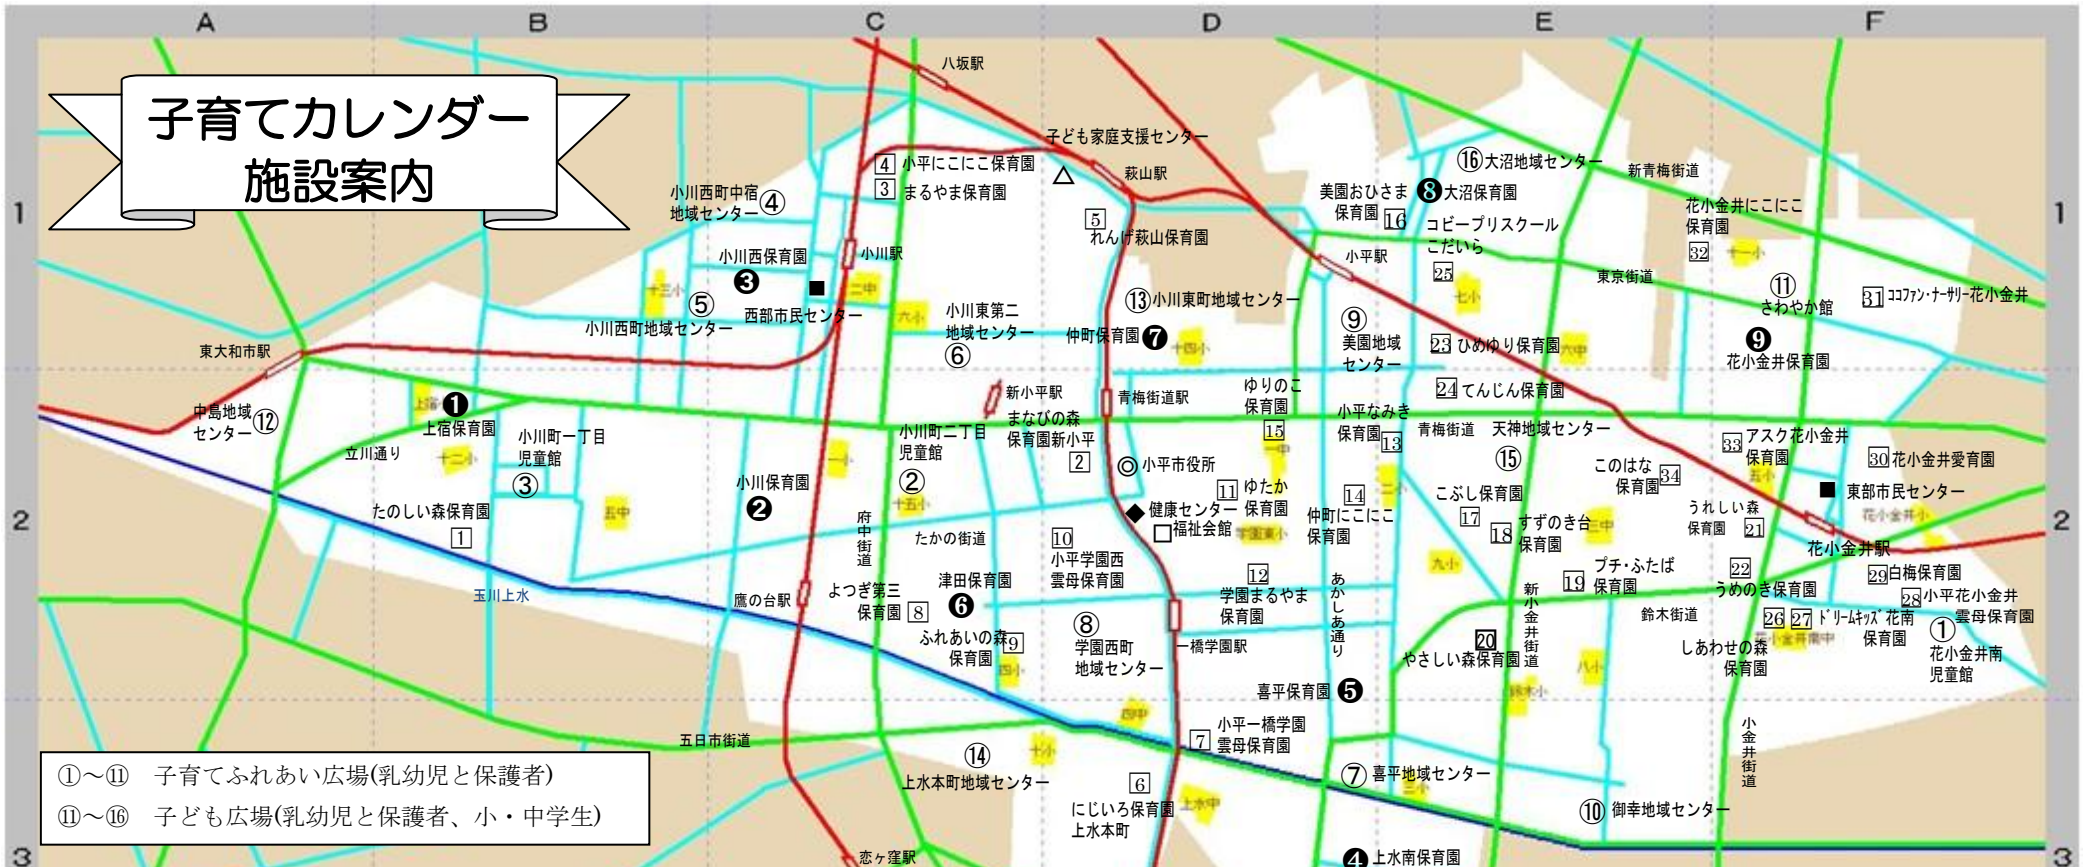

子育てカレンダー 施設案内

①～⑪ 子育てふれあい広場(乳幼児と保護者)
⑪～⑯ 子ども広場(乳幼児と保護者、小・中学生)

施設名	住所	電話番号	エリア	施設名	住所	電話番号	エリア	施設名	住所	電話番号	エリア
◎小平市役所	小川町 2-1333	042 (341) 1211	D-2	③小川西保育園	小川西町 5-13-22	042 (341) 0076	C-1	⑬ゆりのこ保育園	仲町 521	042 (312) 1901	D-2
△子ども家庭支援センター	小川東町 4-2-1	042 (348) 2100	D-1	④上水南保育園	上水南町 3-8-2	042 (323) 1036	D-3	⑭美園おひさま保育園	美園町 3-18-11	042 (386) 4833	E-1
①花小金井南児童館	花小金井南町 3-3-17	042 (461) 9988	F-2	⑤喜平保育園	喜平町 3-2-36	042 (321) 6949	D-2	⑮こぶし保育園	鈴木町 1-148	042 (344) 1717	E-2
②小川町二丁目児童館	小川町 2-1154	042 (345) 6454	C-2	⑥津田保育園	津田町 3-31-7	042 (342) 1764	C-2	⑯すずのき台保育園	鈴木町 1-166-1	042 (313) 6355	E-2
③小川町一丁目児童館	小川町 1-3045	042 (347) 2428	B-2	⑦仲町保育園	仲町 7	042 (343) 8262	D-1	⑰プチ・ふたば保育園	鈴木町 1-344	042 (341) 2222	E-2
④小川西町中宿地域センター	小川西町 2-30-1	042 (344) 9111	C-1	⑧大沼保育園	大沼町 2-2-8	042 (341) 0726	E-1	⑱やさしい森保育園	鈴木町 1-463-1	042 (312) 0894	E-2
⑤小川西町地域センター	小川西町 5-4-17	042 (344) 9010	B-1	⑨花小金井保育園	花小金井 5-41-3	042 (462) 5775	F-1	⑲うれしい森保育園	鈴木町 2-147-10	042 (439) 5509	F-2
⑥小川東第二地域センター	小川東町 5-9-1	042 (343) 9071	C-1	⑩たのしい森保育園	小川町 1-3004-5	042 (313) 5960	B-2	⑳うめき保育園	鈴木町 2-186-4	042 (497) 6152	F-2
⑦喜平地域センター	喜平町 1-10-9	042 (327) 9067	D-3	⑪まなびの森保育園新小平	小川町 2-1316-1	042 (347) 3231	D-2	㉑ひめゆり保育園	天神町 2-6-1	042 (345) 7322	E-1
⑧学園西町地域センター	学園西町 2-12-22	042 (347) 9100	D-2	⑫まるやま保育園	小川東町 1-32-13	042 (312) 1995	C-1	㉒てんじん保育園	天神町 2-11-26	042 (313) 5030	E-2
⑨美園地域センター	美園町 1-19-2	042 (347) 9188	D-1	⑬小平にこここ保育園	小川東町 1-38-18	042 (344) 8181	C-1	㉓コピーブリススクールこだい	大沼町 1-3-8	042 (312) 3801	E-1
⑩御幸地域センター	御幸町 58	042 (322) 9007	E-3	⑭れんげ萩山保育園	小川東町 4-3-18	042 (344) 1486	D-1	㉔しあわせの森保育園	花小金井南町 1-6-20	042 (497) 5678	F-2
⑪さわやか館	花小金井 4-21-2	042 (466) 8460	F-1	⑮にじいろ保育園上水本町	上水本町 4-11-9	042 (359) 4815	D-3	㉕ドリームキッズ花南保育園	花小金井南町 1-8-10	042 (465) 6610	F-2
⑫中島地域センター	中島町 26-9	042 (345) 9010	A-2	⑯小平一橋学園雲母保育園	喜平町 1-1-2	042 (300) 4111	D-3	㉖小平花小金井雲母保育園	花小金井南町 2-10-40	042 (452) 2520	F-2
⑬小川東町地域センター	小川東町 1805	042 (343) 9060	D-1	⑰よつぎ第三保育園	津田町 3-25-10	042 (345) 5044	C-2	㉗白梅保育園	花小金井南町 2-12-5	042 (466) 2015	F-2
⑭上水本町地域センター	上水本町 3-11-11	042 (325) 9013	C-3	⑱ふれあいの森保育園	学園西町 2-9-17	042 (312) 3922	C-2	㉘花小金井愛育園	花小金井 1-26-10	042 (461) 9549	F-2
⑮天神地域センター	天神町 4-3-1	042 (345) 9016	E-2	⑲小平学園西雲母保育園	学園西町 3-27-14	042 (349) 8221	D-2	㉙コフアンナ判-花小金井	花小金井 3-1-21-1	042 (451) 7020	F-1
⑯大沼地域センター	大沼町 2-17-33	042 (343) 9050	E-1	⑳ゆたか保育園	学園東町 575-35	042 (341) 2832	D-2	㉚花小金井にこここ保育園	花小金井 4-11-22	042 (452) 2205	E-1
⑰上宿保育園	小川町 1-308	042 (345) 1163	B-2	㉑学園まるやま保育園	学園東町 2-6-35	042 (313) 2130	D-2	㉛アスク花小金井保育園	花小金井 6-16-3	042 (452) 0107	F-2
⑱小川保育園	小川町 1-983	042 (343) 3621	C-2	㉒小平なみき保育園	仲町 304-1	042 (344) 2030	E-2	㉜このはな保育園	花小金井 7-27-1	042 (497) 5327	E-2
				㉓仲町にこここ保育園	仲町 351-38	042 (344) 8118	D-2