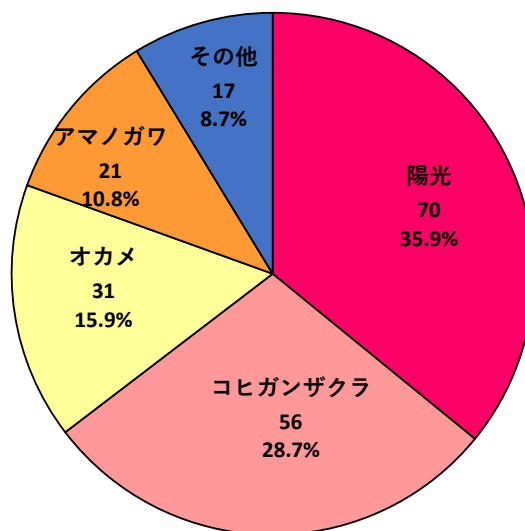

「交通島に植える新しいサクラ」についてお聞かせいただいた意見の結果

1 期 間

1月5日（水）から2月4日（金）まで

2 いただいた回答

195

3 結 果

桜の種類	陽光	コヒガンザクラ	オカメ	アマノガワ	その他
回答件数	70	56	31	21	17
回答比率	35.9%	28.7%	15.9%	10.8%	8.7%