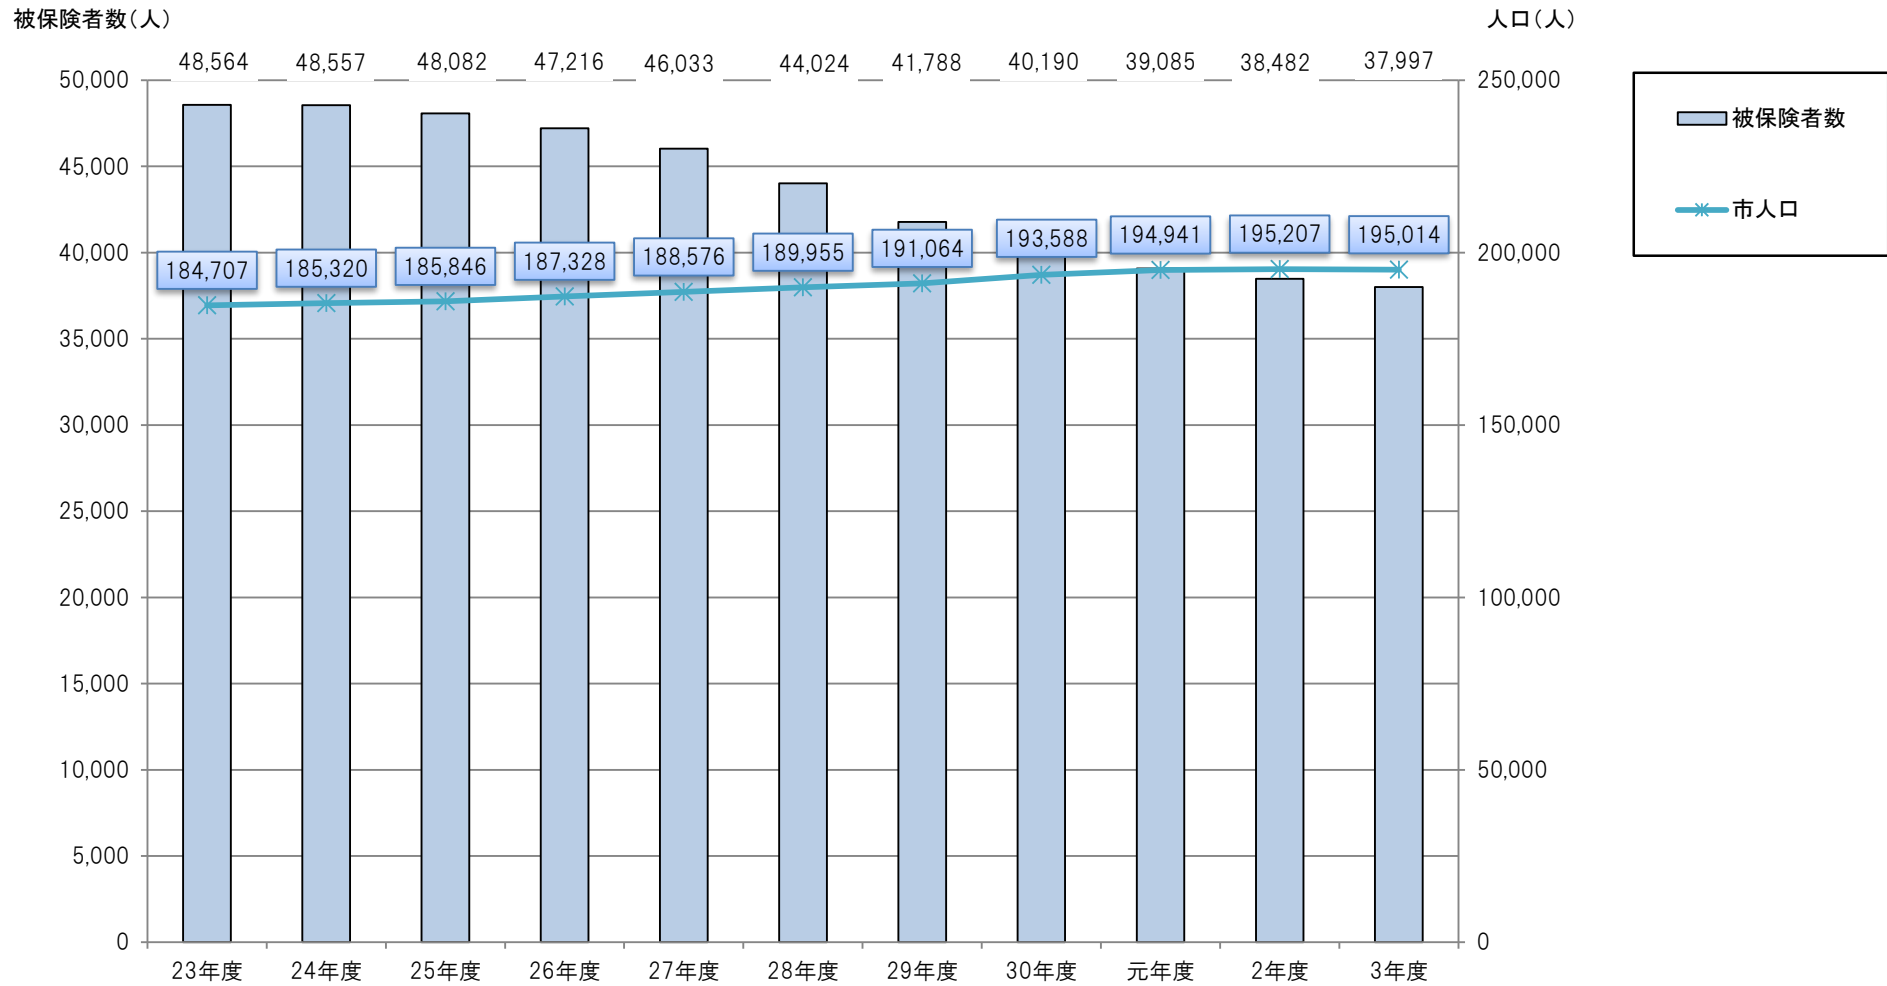

### 小平市人口と国保加入者数

※人口は、各年度末の人数

※被保険者数は、年度の平均人数