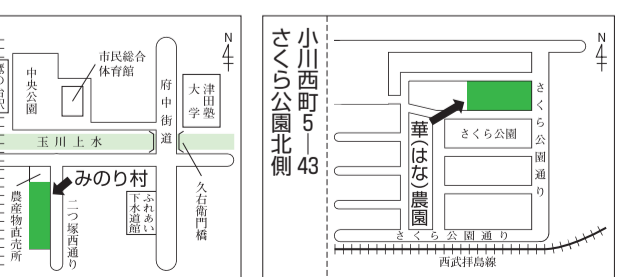

進実行委員会エコライフ部
※持ち物などは、申込み時にご案内します。
※廃油は不要。
※小さいお子さんを連れての来場は遠慮ください。
主催 小平市ごみ減量推進実行委員会、小平市
申し込み 2月18日(金)までに、ごみ減量対策課へ(電話可、先着順) ☎042(346)9535

び、トイレットペーパーに生まれ変わります。
回収期間 2月25日(金)まで
設置場所 市内郵便局、市役所、東部・西部出張所
※市役所、東部・西部出張所では、年間を通じて回収箱を設置しています。
問合せ ごみ減量対策課 ☎042(346)9535

※解散は午後2時30分ごろ。
コース 大國魂神社―武蔵國府跡―競馬博物館―府中郷土の森―サントリー―武蔵野工場―府中本町駅 約5キロ
費用 1人800円
申込み 2月7日(月)から、小平市シルバー人材センターへ(電話可) ☎042(344)2120

集合 午前9時、多磨霊園正門入口(武蔵小金井駅から京玉バス多磨霊園表門下車または西武多摩川線多磨駅徒歩5分)
※解散は霊園小金井門を予定。
費用 300円
定員 20人
講師 鈴木正男さん(日本野鳥の会理事)
持ち物 飲み物、筆記用具、双眼鏡、防寒着
※歩きやすく寒くない服装で参加してください。
主催 小平市野鳥と緑の会
申込み 2月13日(日)までに、飯塚へ ☎042(342)0471

農業体験を通じて市民と農家との交流や都市農業への理解を深めていただくため、利用者を募集します。
◆農業体験ファームとは
農家(農園主)が開設し、農園主の指導により本格的な野菜作りを行う体験型農園です。市が開設して市民が自由に野菜作りを行う市民菜園やいきが菜園とは異なります。
種や苗・肥料・農機具などは農園主が準備し、種まきから収穫・後片づけまでの農作業が年間を通して体験でき、良質な野菜を収穫することが期待できます。
また収穫した野菜はすべて利用者が受け取ります。ただし、農園主の計画に沿った野菜作りをするので、自由に野菜を選んで作付けすることはできません。
農園名・場所・募集区画数ほか 下表・下図のとおり
※駐車場はありません。
対象 市内在住の20歳以上で、利用期間中継続して

農園名	募集区画数・面積	概要・特徴	利用期間	利用料(年間)
体験塾「畑のおじさん」 吉野光政さん	30区画(1区画約30㎡)	季節野菜の栽培・収穫、利用者家族を交えた交流会、漬物づくり講習会	平成23年4月1日～平成24年2月29日(3月は肥培管理のため休耕)	45,000円
学習型体験農園「みのり村」 粕谷英雄さん	30区画(1区画約10㎡) ※ほかに共同体験圃場あり。	季節野菜の講習会(20回)と栽培、交流会、園芸・食品に関するオプション講座(11回)		40,000円
体験ファーム「華はな農園」 小山喜彬さん	10区画(1区画約28㎡) ※ほかに共同体験圃場あり。	季節野菜の栽培・収穫、交流会、花づくり(花壇苗、切り花)、料理講習(漬物、ジャムほか)		

認定こども園 園児を募集

認定こども園の保育園では、平成23年度の園児を募集します。
対象 保護者が就労して

施設名	所在地 電話番号	募集人数(人)		
		0歳児	1歳児	2歳児
小平花小金井こども園 さくらんぼ保育園	花小金井2-9-11 ☎042(461)9226	3	-	-
まるやまこども園 まるやま保育園	小川東町1-32-13 武蔵ビル ☎042(341)0935	4	6	1

いるなどの理由により、家庭で保育に当たれない生徒57日から3歳未満の児童
保育時間 午前7時30分～午後6時30分(基本時間は9時間)
入園案内書の配布 2月18日(金)から、各認定こども園で配布
申込み 3月1日(火)・2日(水)の午前8時30分から午後3時30分までに、各認定こども園へ

子ども家庭支援センター
子育て講座
◆仲間関係の育ち
とき 2月24日(木)
午前10時30分～11時45分

紙資源を有効活用するため、不用になったはがきの回収箱を設置します。
回収したはがきは、市が責任をもって製紙工場へ運

市内の郵便局で年賀はがきもリサイクル
紙資源を有効活用するため、不用になったはがきの回収箱を設置します。
回収したはがきは、市が責任をもって製紙工場へ運

小平市育英資金の奨学生を募集
小平市育英資金は、経済的理由により進学が困難な方に、学資の補助として中学校卒業時に5万円を給付する制度です(返還不要)。
対象 申請時に保護者とともに市内に在住している公立中学校3年生で、次のすべてに該当する方
▽経済的理由により進学が困難である
▽中学校3年間の学習成績の平均が3.0以上
▽高等学校、高等専門学校、特別支援学校の高等部または専修学校(高等課程)に進学が決定している
定員 60人
申込み 3月4日(金)までに、申請書(市内の中学

ちびっこ探検学校
参加者を募集
とき 3月27日(日)・4月2日(土) 6泊7日
ところ 鹿児島県大島郡与論町
費用 13万9千円(東京・羽田空港発)
対象 小学2年～6年生
定員 日本人200人、在日外国人100人
内容 日本人の小学生と在日外国人の友達との共同生活・野外活動(いかだ作り、さとうきび刈りほか)
※この事業は、独立行政法人国立青少年教育振興機構「子どもゆめ基金」の助成事業です。

小平地域教育サポート・ネット事業
小学1年生
体験教室
教員が、4月に小学校入

認定こども園の保育園では、平成23年度の園児を募集します。
対象 保護者が就労して