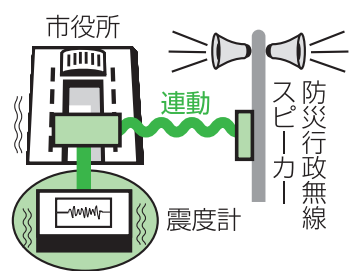

## 震度5強以上の場合 防災行政無線で震度をお知らせします

2月23日(金)から、市役所に設置している震度計が震度5強以上の

地震を感じた場合に、防災行政無線(夕方に「愛のチャイム」を放送している屋外スピーカー)で、震度情報をお知らせできるようになります。お知らせする内容は、次のとおりです。「こちらは、小平市役所です。ただ今、震度〇〇の地震を感じました。火の元を始末し、ブレーカーを落とし、落ち着いて行動してください。近所で声を掛け