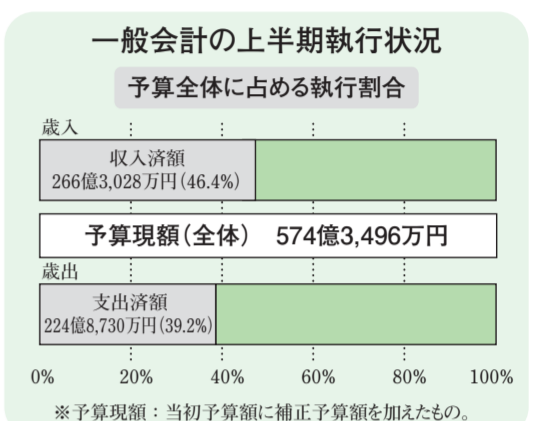

平成24年度 上半期 問合せ 財政課 ☎042(346)9504

財政事情の公表

市では、市民の皆さんに納めていただいた大切なお金や、国からの補助金などが、どのくらい入り、どのように使われているかという、いわば市の家計簿ともいべき市の財政事情を公表しています。
今回は、平成24年4月1日から9月30日までの財政状況をお知らせします。今年度の一般会計予算は5百62億8千4百万円でスタートしましたが、2回の補正を行ったため、9月末の予算現額は、5百74億3千4百95万5千円となっています。

Table with 2 columns: 歳入 (Revenue) and 歳出 (Expenditure). Includes sub-tables for '一般会計の上半期執行状況' and '特別会計4事業の上半期執行状況'.

Table showing '特別会計4事業の上半期執行状況' with columns for '会計別', '予算現額', '収入済額', '収入率(%)', '支出済額', and '執行率(%)'.

Table titled '市有財産・市債の状況' showing '土地', '建物', '物権', '出資による権利', '債権', '基金', and '市債' with their respective values.

Table titled '特別会計4事業の上半期執行状況' showing '国民健康保険事業', '後期高齢者医療', '介護保険事業', and '下水道事業'.

Table titled '市民1人当たりの市税負担' showing '市民税', '固定資産税', '都市計画税', '市たばこ税', and '軽自動車税'.