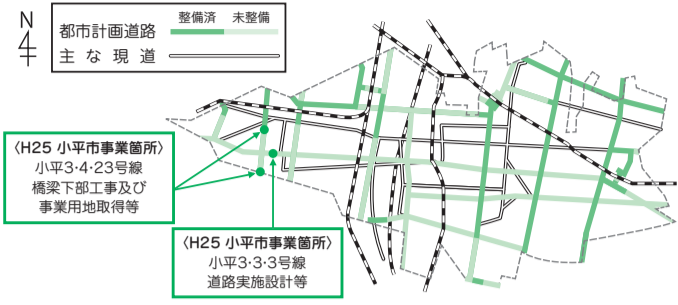

都市計画道路の状況 ※平成25年3月31日現在。

小平都市計画道路の整備状況をお知らせします。都市計画道路は、平成18年度に東京都および28市町で策定した「多摩地域における都市計画道路の整備方針」(第三次事業化計画)平成18年〜27年度に基づき、整備を進めています。平成24年度末現在

# 都市計画道路の整備状況

の整備状況は、計画延長4万5千9百10mのうち、整備済み延長は1万7千4百90mであり、整備率は38.1%となっています。平成25年度の主な事業としては、小平3・4・23号線および小平3・3・3号線などについて実施する予定です。

小平都市計画道路の整備状況は、小平市ホームページでもご覧になれます。

問合せ まちづくり課 ☎042(346)9828