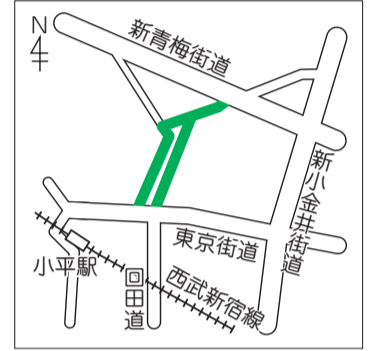

市道第C-50号線ほか快適歩道整備工事 (大沼本通りほか)
歩道段差改良
5月〜8月

官公署だより

き家になる場合も、本条例に基づき適正な管理をお願いします。

犯罪被害者支援制度

警察では、重大な交通事故や重要事件などの被害にあった方が抱える悩みや負担を軽減するための犯罪被害者支援制度を設けています。

この制度は、犯罪被害にあった方やその家族を社会全体で支え、理解を進めるとともに、犯罪被害者の権利や利益を保護する制度です。

小平消防署 上級救命講習

とき 5月19日(日) 午前9時〜午後5時

費用 2千6百円(テキスト代)

内容 心肺蘇生法、AED(自動体外式除細動器)の取扱要領、異物

私立保育園 地域子育て事業

市内の私立保育園で、子どもと保護者を対象とした事業を下表のとおり実施します。参加希望の方は、あらかじめ各園にお問い合わせください。育児相談、園内見学は随時受付しています。

保育園名	行事(5月〜8月)	園庭開放
ゆたか保育園 ☎042(341)2832	ゆたか広場(親子ふれあい遊びほか) 5月23日、6月27日、7月25日、8月22日の木曜日 いずれも午前10時〜正午(要予約、毎月5日午前10時から受付) ※ティータイムがありますので、おしぼりをお持ちください。 一日動物村 5月21日(火) 午前11時〜正午 夕涼み会 7月13日(土) 午後4時30分〜7時頃 体験保育 午前9時30分〜食事を食べ終わるまで(要予約 日にちは要相談)	5月28日からの火曜日 午前10時30分〜正午
花小金井愛育園 ☎042(461)9549	なかよしクラブ(1歳児〜就学前の親子対象) アトラクション、わらべ歌遊びなど…5月20日(月) 七夕飾り作り…7月1日(月) いずれも午前10時〜11時15分 ※毎回、身体測定があります。 盆踊り 7月20日(土) 午後5時〜7時	5月20日(月) 6月10日(月) (雨天の時は17日(月)に延期) 7月1日(月) いずれも午前10時〜11時15分
れんげ萩山保育園 ☎042(344)1486	音楽遊び(0歳児から) 5月14日(火) 午前10時〜11時(要予約) のびのび赤ちゃん(0歳児対象) 身体測定、離乳食試食…5月31日(金) 午前10時〜11時(要予約) 食育(2歳児以上対象) クッキー作り…6月6日(木) 午前10時〜11時(要予約) 夕涼み会に参加しよう(3歳児以上対象) 7月6日(土) 午後5時〜7時(要予約) 楽しい水あそび(2歳児以上対象) 7月11日(木) 午前10時〜11時(要予約)	第2・4木曜日午前10時〜11時30分
こぶし保育園 ☎042(344)1717	すこやかルーム(0歳児の親子10組) 赤ちゃん体操、身体測定、赤ちゃんの発達について、遊び(おもちゃ)について、離乳食について 6月5日(水)からの毎週水曜日の4回連続講座 いずれも午前10時30分〜正午(要予約) 保育所体験(1〜3歳児の親子対象) ミニ動物園…5月28日(火) 午前10時〜正午 こぶしまつり…7月20日(土) 午後5時〜7時 出前保育(1・2歳児の親子対象)(現地集合) 2歳児と稲荷神社で遊ぼう…5月22日(水) 1歳児と保育園の隣の児童公園で遊ぼう…6月27日(木) 天神地域センターの公園で遊ぼう…7月4日(木) いずれも午前10時〜11時	火曜日午前10時〜正午
小平にこここ保育園 ☎042(344)8181	にここクラブ 3歳児出前保育(小川西町の森林公園)…5月9日・16日の木曜日 いずれも午前10時〜10時45分 雨天中止 2歳児出前保育(小川西町の森林公園)…5月23日・30日、6月6日の木曜日 いずれも午前10時〜10時45分 雨天中止 2歳児保育所体験…6月11日、7月2日の火曜日 いずれも午前9時30分〜10時45分(要予約) 1歳児保育所体験…6月18日(火) 午前9時30分〜10時45分(要予約)	第2・4火曜日午前10時〜11時30分
よつぎ第三保育園 ☎042(345)5044	保育所体験(未就園の0〜2歳児の親子対象) 5月・6月の火曜日 いずれも午前9時30分〜11時30分(要予約)	
白梅保育園 ☎042(466)2015	育児講座(0〜2歳児の親子10組) 親子ふれあいわらべうた…6月8日(土) 午前10時〜11時(要予約)	
ひめゆり保育園 ☎042(345)7322	よちよちひめゆり(1歳6か月までの乳児の親子15組) 5月24日、6月21日、7月19日、8月16日の金曜日 いずれも午前10時30分〜11時30分(要予約) わくわくひめゆり(1歳6か月〜未就園児の親子20組) 5月10日、6月7日、7月5日、8月2日の金曜日 いずれも午前10時〜11時30分(要予約) マタニティひめゆり(妊婦を含む夫婦・親子・友達など2組4人) 5月24日、6月21日、7月19日、8月16日の金曜日 いずれも午前10時〜11時30分(要予約)	火曜日午前10時〜正午 (未就園児の親子対象)
にじいろ保育園 上水本町 ☎042(359)4815	保育所体験(0〜2歳児の親子5組) 5月21日、6月18日、7月23日、8月6日の火曜日 いずれも午前9時45分〜11時(要予約)	

※参加希望の方は、あらかじめ各園へお問い合わせください。

シルバーガイド

◆新緑の柳窪屋敷林と清流のまち東久留米を訪ねる

とき 5月10日(金) 雨天実施
集合 午前9時30分 西武線小平駅改札口
解散は午後2時30分ごろ、西武線東久留米駅。

コース 小平霊園―さいかち窪(黒目川源流)―柳窪天神社―村野家古民家門前―しんやま親水広場―黒目川遊歩道―米津寺―中央公民館―落合川―南沢湧水群(昼食)―氷川神社―多聞寺―落合川遊歩道―竹林公園―東久留米駅 約8キロ

小平市文化協会 市民囲碁大会

とき 5月19日(日) 午前9時〜午後9時30分開始

受付 9時30分開始
ところ 福祉会館市民ホール
費用 有段者(男性)：1千5百円、▽級位者、女性、小・中学生：1千円
※昼食、賞品代を含む。

内容 4回戦得点制
※入賞3位まで。飛び賞、賞品あり。
企画・運営 小平囲碁サークル連合会
問合せ 藤本 ☎042(343)8738

多摩六都 科学館