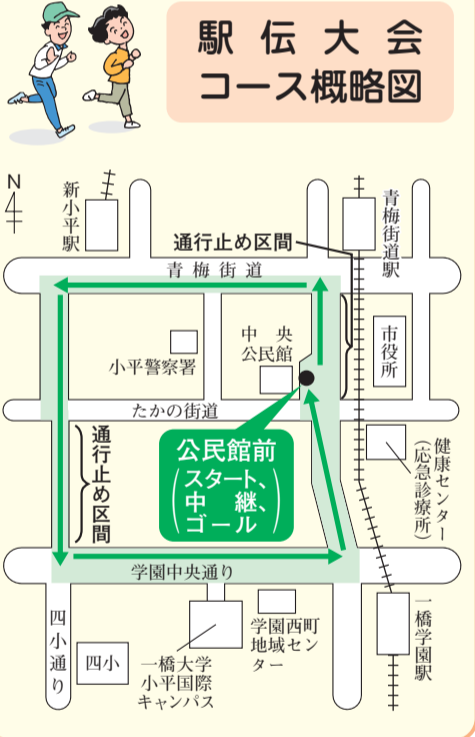

FC東京 市民スポーツ ボランティアを募集

2015シーズン、FC東京・市民スポーツボランティア新規会員説明会を開催します。

とき 2月7日(土) 午後1時～2時 0時30分受付

ところ 鹿島建設技術研究所地下1階会議室(京王線飛田給駅南口徒歩1分)

対象 15歳以上の方(中学生は平成27年3月卒業予定)

活動内容 FC東京のホームゲーム(味の素スタジアム)開催時の運営サポートおよび試合終了後の場内ごみ回収作業ほか

申込み 当日、会場へ

問合せ FC東京・市民スポーツボランティア事務局 ☎042(343)9540

みんなでつくる、みんなのなかまちテラス

なかまちテラス未来づくり実行委員会では、なかまちテラス開館に向けて事業や運営などを市民と職員が協働で考え、準備しています。詳しい活動内容は「なかまちテラスだより」に掲載しています。また、中央公民館・中央図書館・仲町公民館に「なかまちテラス情報コーナー」を設置していますので、ぜひご覧ください。なかまちテラス未来づくり実行委員会では、メンバーを随時募集しています。気軽にお問い合わせください。

◆なかまちテラス版 まちチョコ
津田塾大学フェアトレード推進サークル「チカス・ユニダス」と武蔵野美術大学と仲町共栄会が協働して「まちチョコ」を作りました。なかまちテラスPRキャラクター「あっちこっちナカマッチ」が目印です。鈴木園、まるやす商店、コーヒーハウスぽえむ、スズカメなどで販売しています。

問合せ 中央公民館 ☎042(341)0861

FC東京の吉本選手、母校で語る

先月、FC東京の吉本一謙選手(DF)が、母校の学園東小学校を訪問し、卒業を3月に控えた6年生を前に、小学生時代から抱いていたサッカー選手への夢を、熱く語りました。けがや進路などに悩みながらも、ずっと夢に向かって進み続けている吉本選手の話に、児童たちは、真剣な表情で聞き入っていました。時間ぎりぎりまで、たくさんの質問に笑顔で答えてくれました。

フォトニュース