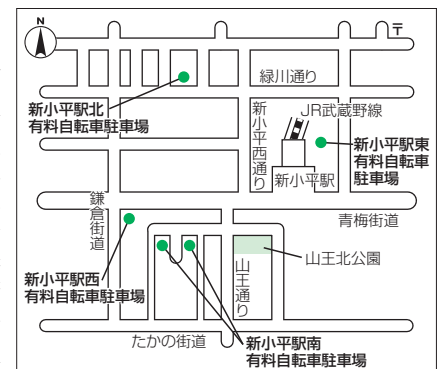

※☆は16日と同じ内容です。当日の状況により、時間・日程などを変更する場合があります。
 ※地元産野菜販売、模擬店、東日本大震災復興支援は売り切れしだい終了します。

や砂糖を頭微鏡で観察しよう
対象 小学生(親子可)
定員 30人
内容 骨なしカイトを作ろう、塩

全国各地の1月1日発行の主要地方新聞を集めた36回目のふるさとの新聞元日号展を開催します。
 地方色あふれる紙面から、ふるさとの香りと新年を迎える各地方の表情をお楽しみください。郷土色豊かな地方出版物も併せて展示します。
 ※新聞の展示は、準備が出来た日、順次行います。
日程 ▽1月5日(火)～14日(木) 中央図書館
 ▽1月16日(土)～20日(水) 上宿図書館
 ▽1月23日(土)～28日(木) 大沼公民館

ふるさとの新聞 元日号展

新年の香りを 各地から

沼図書館
 問合せ 中央図書館 ☎042(345)1246
ふれあい 下水道館
 1月の催し

1月31日(日)まで	2月1日(月)から
新小平駅東有料自転車駐車場	定期利用 一時利用 (3月21日まで)
新小平駅北有料自転車駐車場	定期利用 一時利用
新小平駅南有料自転車駐車場	定期利用 一時利用

※新小平駅西有料自転車駐車場は、これまでどおり一時利用専用です。

新小平駅周辺有料自転車駐車場の一部閉鎖・変更
 新小平駅東有料自転車駐車場は、3月21日(月・振休)をもって閉鎖することになりました。ただし、3月22日(火)から31日(木)の午後8時まで、新小平駅東自転車駐車場として無料利用できます。
 また、2月1日(月)から、新小平駅北および新小平駅南有料自転車駐車場は定期利用専用の駐車場に、新小平駅東有料自転車駐車場は一時利用専用の駐車場に変更します(左表のとおり)。

これに伴い、新小平駅東有料自転車駐車場を利用している方で引き続き定期利用を希望する場合は、新小平駅北または新小平駅南有料自転車駐車場の利用手続きが、事前に必要になります。
 ご不便をおかけしますが、ご理解とご協力をお願いします。
問合せ 交通対策課 ☎042(346)9549

多摩六都 フェア
 多摩北部都市広域行政協議会 (小平市、東村山市、清瀬市、東久留米市、西東京市)によるイベントです。
費用 無料
問合せ ふれあい下水道館 ☎042(326)7411