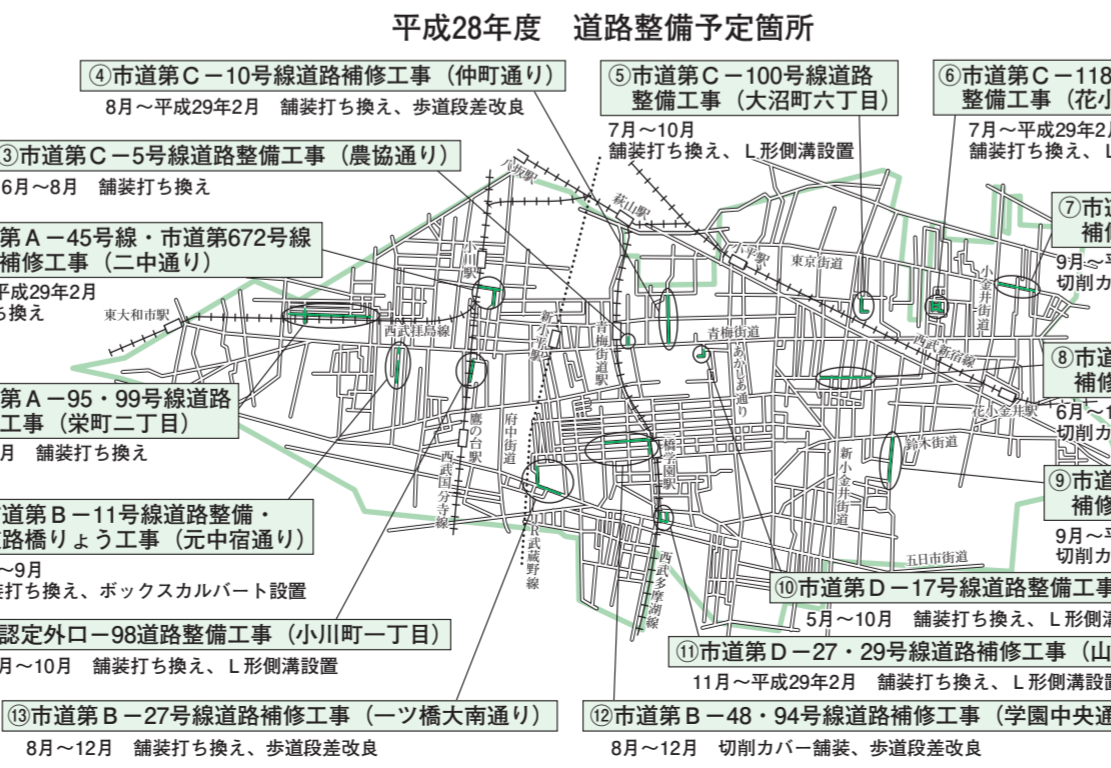

自主防犯組織を

自主防犯組織は、地域住民により自発的に結成された防犯組織です。自分たちのまちを自分たちで守ることを合言葉に、パトロールなどの防犯活動を行います。

縦覧帳簿の縦覧

縦覧帳簿の縦覧は、固定資産の評価額・税額などが確認できます。持ち物など、詳しくはお問い合わせください。

縦覧帳簿の縦覧

縦覧	縦覧
対象	平成28年1月1日現在、市内に固定資産税の課税対象となる土地・家屋をお持ちの方またはその関係者
とき	5月31日(火)まで
手数料	無料