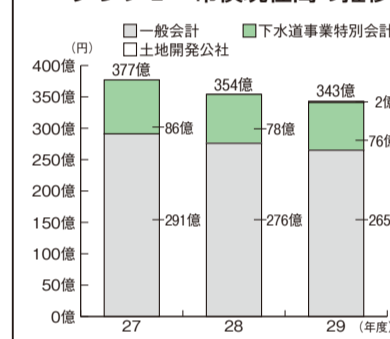

グラフ2 市債現在高の推移

市債現在高は、平成27年度から29年度までの3年間で34億円減少し、343億円になりました。市民1人当たりで見ると約17万9千円になります。なお、平成27年度と平成28年度については、土地開発公社の借入残高はありませんでした。