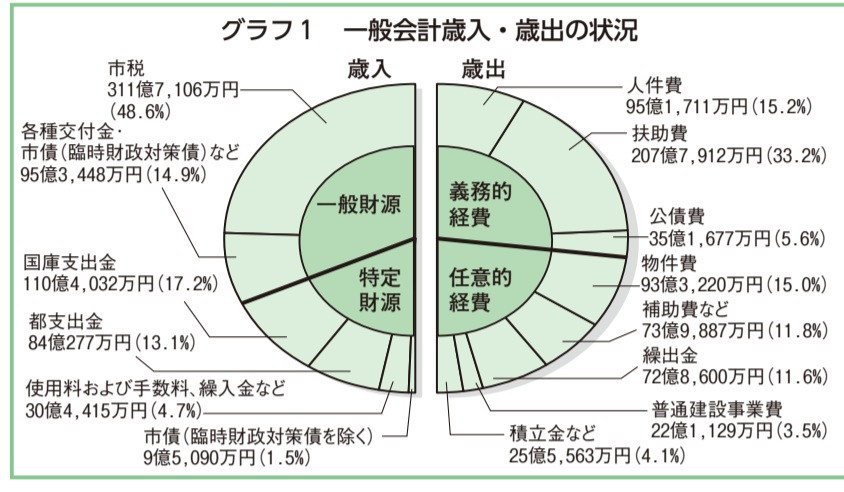

平成29年度 小平市の財政事情

問合せ 財政課 ☎042(346)9504

表1 平成29年度一般会計・特別会計4事業の決算状況

区分	歳入	前年度比(%)	歳出	前年度比(%)
一般会計	641億4千万円	1.5	626億円	1.7
特別会計				
国民健康保険事業	198億4千万円	△2.7	194億8千万円	△3.4
後期高齢者医療	40億7千万円	2.2	40億4千万円	2.6
介護保険事業	126億8千万円	4.5	125億4千万円	5.7
下水道事業	43億2千万円	△0.5	41億3千万円	1.2
合計	1,050億5千万円	1.0	1,027億9千万円	1.2

※端数四捨五入により合計が合わない場合があります。

グラフ2 市債現在高の推移

市債現在高は、平成27年度から29年度までの3年間で34億円減少し、343億円になりました。市民1人当たりで見ると約17万9千円になります。なお、平成27年度と平成28年度については、土地開発公社の借入残高はありませんでした。

基金現在高は平成27年度から29年度までの3年間で10億円増加し、123億円になりました。市民1人当たりで見ると約6万5千円になります。

表2 小平家・他家(26市平均)の家計簿

1年間の収入		1年間の支出	
収入内容	小平家 他家(26市平均)	支出内容	小平家 他家(26市平均)
収入計	641万円	支出計	626万円
市税(給料)	312万円	人件費(生活費)	94万円
各種課税、交付金(諸手当)	50万円	扶助費(学費、医療費)	210万円
分担金・負担金	16万円	公債費(ローン返済金)	35万円
都支出金(実家からの仕送り)	202万円	物産費(被服費、消耗品)	94万円
地方交付税・国庫支出金	7万円	補助費等(自治会費)	73万円
繰入金(財布の)	17万円	積立金(貯金)	21万円
稼ぎの計	604万円	繰入金(仕送り)	73万円
繰入金(貯蓄取り崩し)	14万円	普通建設事業費(家屋の増改築など)	26万円
市債(ローン借入金)	23万円	支出計	704万円
収入計	641万円		

※普通会計ベース。
※他家の数値は、26市の総計をもとに小平市の人口規模に合わせて算出しました。
※1万分の1に縮尺、1万円が実際の1億円になります。

決算の特徴

小平市には、一般会計のほかに4つの特別会計(国民健康保険事業、後期高齢者医療、介護保険事業、下水道事業)があり、歳入合計が前年度比1.0%増、歳出合計が前年度比1.2%の増となりました。代表的な会計である一般会計の決算の特徴は、歳入では、都支出金や繰入金は減となりましたが、市税や地方交付税などが増となったため、前年度比1.5%の増となりました。一方、歳出では、労働費や土木費などが減となりましたが、総務費や民生費、衛生費などは増となり、前年度比1.7%の増となりました。

主な事業

- 安全・安心で、いきいきとしたまちをめざして
  - 被災者用備蓄の整備
  - 避難所へのマンホールトイレの整備
  - 鈴木遺跡国指定史跡化などの推進
- 快適で、ほんわかとするまちをめざして
  - 省エネルギー・創エネルギーの推進
  - 緑の保護と緑化の推進
  - 公共下水道雨水整備の推進
  - リサイクルセンターの更新
- 健康で、はつづつとしたまちをめざして
  - 学童クラブの新設
  - 認可保育園(私立保育園)の新設
  - 小規模保育施設の新設
  - ゆりかご・こだいら事業
  - 障がい者グループホームの新規設置に伴う支援
  - 特別支援教育の充実
  - 放課後子ども教室の推進
  - 学校施設の整備
  - 東京2020オリンピック・パラリンピックの成功に向けた支援事業
  - 小平市東京オリンピック・パラリンピック子ども夢・未来基金構立
- 住みやすく、希望のあるまちをめざして
  - 小川駅西口地区再開発事業
  - 小平駅北口地区再開発事業
  - 小川四番地区画整理事業
  - 道路整備事業の充実
  - 子育て中の女性の就労促進事業
  - 都市農業活性化支援事業(型の新技術栽培)
  - こだいら観光まちづくり協会運営支援事業
- 健康で、進化するまちをめざして
  - 市ホームページのリニューアル
  - 地方公営企業会社への移行
  - 市民窓口業務の改善
  - 公共施設マネジメントの推進

小平家・他家(26市平均)の家計簿

一般会計決算を家計に例えて、小平市と多摩地区の他市を、小平家と同じ人数の他家として、1年間の家計簿を作成しました(表2参照)。小平家は、家族の人数が同じ他家に比べて、収入支出とも小さな額になりました。その要因は、収入規模に見合う支出に抑え、コンパクトな家計にしているためです。市税(給料)などが少ない分、人件費(生活費)や扶助費(学費・医療費)、普通建設事業費(家屋の増改築)などは、他家に比べ少ない額で賄っています。

小平市の財政指標

平成29年度の小平市の財政指標は表3のとおりです。健全化判断比率は各指標とも健全な数値となっています。経常収支比率は90%を超える数値で推移しており、財政は硬化化しています。

表3 小平市の財政指標

項目	平成29年度(平成28年度)	説明
財政力指数	0.977(0.976) 0.973(0.982)	財政力の強弱を示す数値です(上段:3年平均、下段:単年度)。単年度で1を超えるほど財源に余裕があり、普通交付税の不交付団体となります。平成29年度は、全国では、1,718市町村のうち75市町村が不交付団体です。
経常収支比率	93.0%(94.9%)	財政構造の弾力性を測定する比率です。高いほど財政運営が硬化化しており、政策的に使えるお金が少ないことを示します。小平市の経常的な収入のうち、政策的な経費に使えるお金は7%であることを表しています。
健全化判断比率		一般会計等を対象とした実質赤字の標準財政規模に対する比率です。小平市の場合、11.62%を超えると警戒ラインです。
実質赤字比率	-(-)	一般会計、特別会計を対象とした実質赤字の標準財政規模に対する比率です。小平市の場合、16.62%を超えると警戒ラインです。
連結実質赤字比率	-(-)	一般会計、特別会計、一部事務組合が負担する元利償還金などの標準財政規模に対する比率です(3年平均)。25.0%を超えると警戒ラインです。
実質公債費比率	0.7%(0.6%)	一般会計、特別会計、一部事務組合、土地開発公社が将来負担すべき実質的な負債の標準財政規模に対する比率です。350.0%を超えると警戒ラインです。
将来負担比率	-(-)	一般会計、特別会計、一部事務組合、土地開発公社が将来負担すべき実質的な負債の標準財政規模に対する比率です。20.0%を超えると警戒ラインです。
資金不足比率	-(-)	下水道事業特別会計における資金不足額、事業規模に対する比率です。20.0%を超えると警戒ラインです。

※上記標記中「-」は、黒字のため実質赤字比率、連結実質赤字比率、資金不足比率が、算定されないことを表し、また、将来の負担が少ないため将来負担比率が算定されないことを表します。