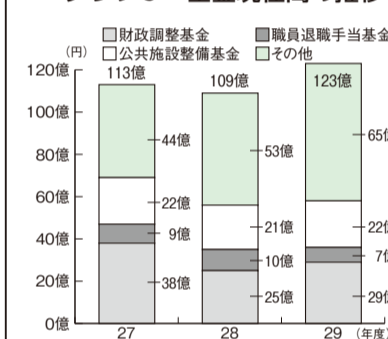

グラフ3 基金現在高の推移

基金現在高は平成27年度から29年度までの3年間で10億円増加し、123億円になりました。市民1人当たりで見ると約6万5千円になります。

表2 小平家・他家(26市平均)の家計簿

1年間の収入		1年間の支出	
収入内容	小平家 他家(26市平均)	支出内容	小平家 他家(26市平均)
収入計	641万円	支出計	626万円
市税(給料)	312万円	人件費(生活費)	94万円
各種課税、交付金(諸手当)	50万円	扶助費(学費、医療費)	210万円
分担金・負担金	16万円	公債費(ローン返済金)	35万円
都支出金(実家からの仕送り)	202万円	物産費(被服費、消耗品)	94万円
地方交付税・国庫支出金	7万円	補助費等(自治会費)	73万円
繰入金(財布の)	17万円	積立金(貯金)	21万円
稼ぎの計	604万円	繰入金(仕送り)	73万円
繰入金(貯蓄取り崩し)	14万円	普通建設事業費(家屋の増改築など)	26万円
市債(ローン借入金)	23万円	支出計	704万円
収入計	641万円		

※普通会計ベース。
※他家の数値は、26市の総計をもとに小平市の人口規模に合わせて算出しました。
※1万分の1に縮尺、1万円が実際の1億円になります。

決算の特徴

小平市には、一般会計のほかに4つの特別会計(国民健康保険事業、後期高齢者医療、介護保険事業、下水道事業)があり、歳入合計が前年度比1.0%増、歳出合計が前年度比1.2%の増となりました。代表的な会計である一般会計の決算の特徴は、歳入では、都支出金や繰入金は減となりましたが、市税や地方交付税などが増となったため、前年度比1.5%の増となりました。一方、歳出では、労働費や土木費などが減となりましたが、総務費や民生費、衛生費などは増となり、前年度比1.7%の増となりました。

主な事業

- 安全・安心で、いきいきとしたまちをめざして
  - 被災者用備蓄の整備
  - 避難所へのマンホールトイレの整備
  - 鈴木遺跡国指定史跡化などの推進
- 快適で、ほんわかとするまちをめざして
  - 省エネルギー・創エネルギーの推進
  - 緑の保護と緑化の推進
  - 公共下水道雨水整備の推進
  - リサイクルセンターの更新
- 健康で、はつづつとしたまちをめざして
  - 学童クラブの新設
  - 認可保育園(私立保育園)の新設
  - 小規模保育施設の新設
  - ゆりかご・こだいら事業
  - 障がい者グループホームの新規設置に伴う支援
  - 特別支援教育の充実
  - 放課後子ども教室の推進
  - 学校施設の整備
  - 東京2020オリンピック・パラリンピックの成功に向けた支援事業
  - 小平市東京オリンピック・パラリンピック子ども夢・未来基金構立
- 住みやすく、希望のあるまちをめざして
  - 小川駅西口地区再開発事業
  - 小平駅北口地区再開発事業
  - 小川四番地区画整理事業
  - 道路整備事業の充実
  - 子育て中の女性の就労促進事業
  - 都市農業活性化支援事業(型の新技術栽培)
  - こだいら観光まちづくり協会運営支援事業
- 健康で、進化するまちをめざして
  - 市ホームページのリニューアル
  - 地方公営企業会社への移行
  - 市民窓口業務の改善
  - 公共施設マネジメントの推進

小平家・他家(26市平均)の家計簿

一般会計決算を家計に例えて、小平市と多摩地区の他市を、小平家と同じ人数の他家として、1年間の家計簿を作成しました(表2参照)。小平家は、家族の人数が同じ他家に比べて、収入支出とも小さな額になりました。その要因は、収入規模に見合う支出に抑え、コンパクトな家計にしているためです。市税(給料)などが少ない分、人件費(生活費)や扶助費(学費・医療費)、普通建設事業費(家屋の増改築)などは、他家に比べ少ない額で賄っています。

小平市の財政指標

平成29年度の小平市の財政指標は表3のとおりです。健全化判断比率は各指標とも健全な数値となっています。経常収支比率は90%を超える数値で推移しており、財政は硬化化しています。

表3 小平市の財政指標

項目	平成29年度(平成28年度)	説明
財政力指数	0.977(0.976) 0.973(0.982)	財政力の強弱を示す数値です(上段:3年平均、下段:単年度)。単年度で1を超えるほど財源に余裕があり、普通交付税の不交付団体となります。平成29年度は、全国では、1,718市町村のうち75市町村が不交付団体です。
経常収支比率	93.0%(94.9%)	財政構造の弾力性を測定する比率です。高いほど財政運営が硬化化しており、政策的に使えるお金が少ないことを示します。小平市の経常的な収入のうち、政策的な経費に使えるお金は7%であることを表しています。
健全化判断比率		一般会計等を対象とした実質赤字の標準財政規模に対する比率です。小平市の場合、11.62%を超えると警戒ラインです。
実質赤字比率	-(-)	一般会計、特別会計を対象とした実質赤字の標準財政規模に対する比率です。小平市の場合、16.62%を超えると警戒ラインです。
連結実質赤字比率	-(-)	一般会計、特別会計、一部事務組合が負担する元利償還金などの標準財政規模に対する比率です(3年平均)。25.0%を超えると警戒ラインです。
実質公債費比率	0.7%(0.6%)	一般会計、特別会計、一部事務組合、土地開発公社が将来負担すべき実質的な負債の標準財政規模に対する比率です。350.0%を超えると警戒ラインです。
将来負担比率	-(-)	一般会計、特別会計、一部事務組合、土地開発公社が将来負担すべき実質的な負債の標準財政規模に対する比率です。20.0%を超えると警戒ラインです。
資金不足比率	-(-)	下水道事業特別会計における資金不足額、事業規模に対する比率です。20.0%を超えると警戒ラインです。

※上記標記中「-」は、黒字のため実質赤字比率、連結実質赤字比率、資金不足比率が、算定されないことを表し、また、将来の負担が少ないため将来負担比率が算定されないことを表します。

ふるさと納税で市の歳入1億9,546万円が失われました(市民が他の自治体へ寄付したふるさと納税額1億9,659万円、小平市に寄付されたふるさと納税額113万円)。

未利用食品などの回収

リサイクル きやらばん