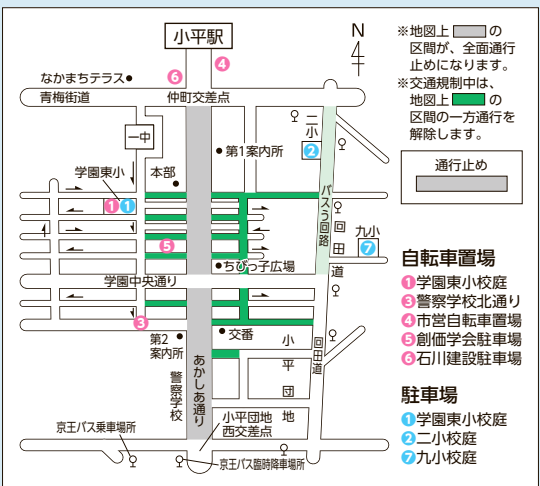

### あかしあ通りの交通規制にご協力を 10月20日(日) 午前9時30分～午後4時30分

市民まつりの開催中、あかしあ通り(仲町交差点～小平団地西交差点)は全面通行止めとなります。また、会場周辺の道路も部分的に規制されます。

◆にじバス 小平駅行は、学園東町一丁目の次は小平駅入口に停まります。

津田公民館・図書館行は、緑川通りの次は学園中央通りに停まります。

◆京王バス 武蔵小金井駅行と都立多摩総合医療センターから小平団地の路線は団地に入らず、警察学校前が乗車場所に、セブンイレブン向いの羽二生建材工業前が臨時降車場所となります。

◆銀河鉄道バス 交通規制内には入らず、回田道へ回します。青梅街道入口(下のみ)、あかしあ通り、学園東町二丁目、警察学校東、小平団地西停留所には停車しません。

※十分な駐車場がありませんので、徒歩・自転車または電車・バスをご利用ください。

※自転車で来場する場合は、指定の自転車置き場をご利用ください。

※ペットを連れて来場する場合は、周囲の迷惑とならないように注意してください。

※ドローンなど(無人航空機)の使用はできません。

### 大人みこし 午後1時出発 午後4時終了