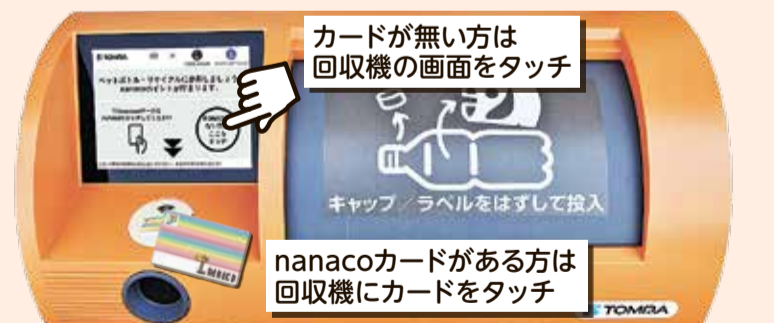

### 回収機の設置店舗

●回収機を設置している店舗

市内19店舗のセブン-イレブンに設置しています。店舗名や住所など、詳しくは小平市ホームページをご覧ください。  
※創価高校前店は8月中旬に設置予定です。

### ペットボトル回収機の操作方法

①nanacoカードを持っている方は回収機にカードをタッチ、カードが無い方は回収機の画面をタッチし、画面の「スタート」をタッチすると回収口が開きます。

②回収口が開いたら、ペットボトルを1本入れてください。入ると自動でふたが閉まり、回収され、再び回収口が開きます。

③ペットボトルをすべて入れ終わったら、回収機の画面の「終わる」をタッチしてください。

※回収できないペットボトルを入れると、回収機のセンサーが感知して回収されません。  
※ペットボトル5本ごとにnanaco 1ポイント（1円相当）が付与されます。入れたペットボトルの本数は、翌日以降も持ち越されます。