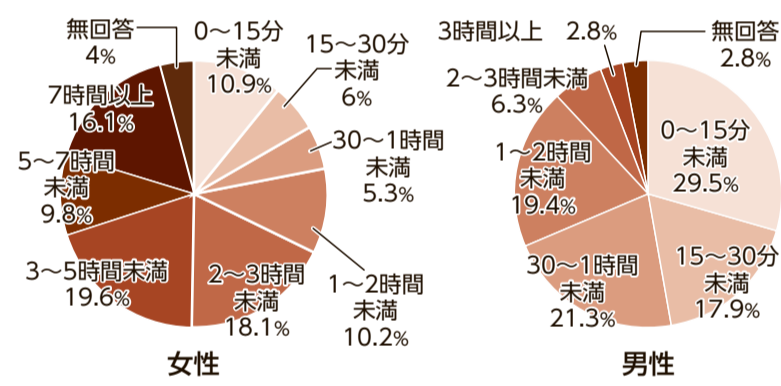

# コロナ禍は 家庭の役割分担を見直すチャンス

コロナ禍で働き方が変化し、自宅で家族と一緒に過ごす時間が増えています。こうした中、家庭内の役割分担が原因で、負担を感じている家族の事例があるようです。より良い家族の時間を育むために、家事などの役割分担を見直しませんか。

問合せ 市民協働・男女参画推進課 ☎042(346)9618

## 無意識に偏っていませんか 家庭の役割分担

市の調査(小平市男女共同参画推進に関する市民意識・事業所実態調査報告書・令和3年1月発行)では、平日の家事・育児・介護に携わる平均時間が、女性は3時間～5時間、男性は0分～15分が一番多い結果となり、男女で家事に携わる時間に大きく開きがありました。男性は仕事が忙しい、女性のほうが家事が得意など、無意識の思い込みから、いつの間にか役割分担が固定され、家事の負担が偏ってしまう場合があります。