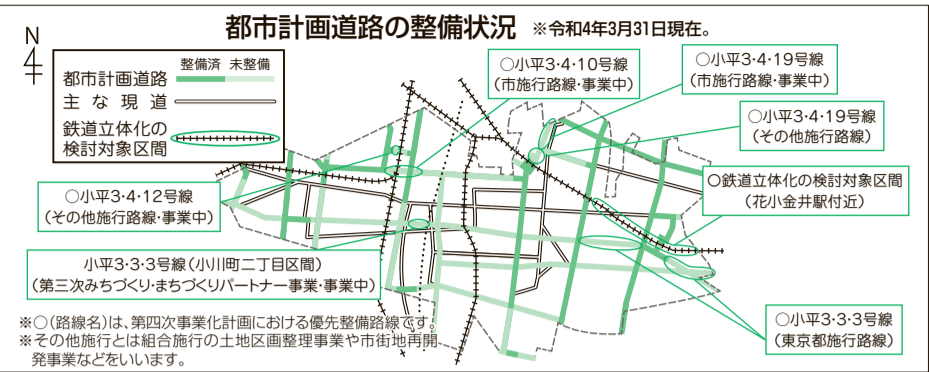

公共施設やイベントなど利用時のお願い▷市報にのり掲載したイベント・講座などは、中止・変更になる場合があります。利用前に、小平市ホームページから最新の情報をご確認ください。また、施設やイベント利用時、氏名や連絡先などの記入をお願いする場合があります。情報は、必要に応じて保健所などの公的機関に提供する場合があります。

◇市報は5日・20日(1月と10月は1日・20日)に発行します。すべての世帯のポストに直接配布するほか、市の施設、市内と市境にある駅・郵便局・スーパーマーケットなどでも配布します。また、小平市ホームページにも掲載しています。市報が届かない場合などは、株式会社小平広告(☎0120(944)900)へご連絡ください(月曜～金曜日午前9時～午後5時)。

都市計画道路の整備状況

都市計画道路は、「東京における都市計画道路の整備方針(第四次事業化計画)」(平成28年度・令和7年度)に基づき整備を進めています。また、地域のまちづくりの一環として、第三次まちづくり・まちづくりパートナー事業を活用した小平3・3・3号線(小川町二丁目区間)の整備を進めています。

令和3年度末現在の整備状況は、計画延長4万5千9百ののうち、整備済み延長は1万9千7百80メートル、整備率は43.1%です。小平都市計画道路の整備状況は、小平市ホームページでもご覧いただけます。また、西武新宿線の花小金井駅付近は、都の踏切対策基本方針において鉄道立体化の検討対象区間に位置づけられています。

今後、市では周辺のまちづくりを検討します。
●パネル展示
市内の都市計画道路の整備状況、鉄道立体化計画および市における道路の無電柱化事業について説明するパネルを展示します。

日程▽5月20日(金) 午前10時～午後4時、5月21日(土) 午前9時～午後1時、5月22日(日) 午前10時～午後4時、5月27日(金) 午前10時～午後4時、5月28日(土) 午前9時～午後1時、中島地域センター集会室▽6月3日(金) 午前10時～午後4時、6月4日(土) 午前9時～午後1時、東部市民センター集会室
問合せ 道路課 ☎42(346)9828

小川駅西口地区市街地再開発

工事などに関する説明会と施設計画のパネル展示
小川駅西口地区市街地再開発組合では、令和5年度からの再開発ビル着工に向けて、今年度から開始する各種工事および、中高層建築物等予防事例に基づく再開発ビルの計画の説明会を開催します。

また、会場では、再開発ビルなどの施設計画を紹介するパネルや完成予想模型を展示します。
日程▽5月24日(火) 午後7時～8時30分、5月29日(日) 午後10時～11時30分 小平第六小学校
※雨天時は組合発行の土地区画整理事業や市街地再開発事業などを行います。

※雨天時は、お問い合わせください。
問合せ 小川駅西口地区市街地再開発組合 ☎42(346)9828

子育てをしている方 医療費を助成

児童を養育している方に、手当の支給や医療費を助成しています(左表)。支給には申請が必要です。過去に申請して受けられなかった方でも、受けられる場合があります。手続き方法などは、詳しくはお問い合わせください。

対象	手当(月額)・助成額
児童手当 15歳到達後最初の3月31日までの児童(中学校を卒業するまでの児童)を養育している方 ※公務員の方は勤務先へお問い合わせください。 ※児童を養育している方の所得により、手当が1人につき5,000円となる場合や、令和4年6月分からは、支給の対象にならない場合があります。	1人につき ▷3歳未満…15,000円 ▷3歳～小学生(第1子・第2子)…10,000円(第3子以降)…15,000円 ▷中学生…10,000円
乳幼児医療費助成(㊟) 市内在住の乳幼児(0歳～小学校入学前)を養育している方	健康保険による自己負担額
義務教育就学児医療費助成(㊿) 市内在住の小・中学生を養育している方	健康保険による自己負担額 ※通院は1回につき上限200円の自己負担あり。 ※入院・調剤などは自己負担なし。
児童扶養手当 次のいずれかに該当する18歳到達後最初の3月31日までの児童を養育している方 ▷父母が離婚(事実婚の解消を含む) ▷父または母が死亡または生死不明 ▷父または母に1年以上遺棄されている ▷父または母が1年以上拘禁されている ▷父または母がDVによる保護命令を受けている	▷1人目…43,070円～10,160円 ▷2人目…10,170円～5,090円 ▷3人目以降6,100円～3,050円 (所得に応じて異なる)
児童育成手当(育成手当) ▷父または母に1年以上遺棄されている ▷父または母が1年以上拘禁されている ▷父または母がDVによる保護命令を受けている	1人につき13,500円
ひとり親家庭医療費助成(㊾) ▷父または母に重度の障がいがある ▷婚姻によらないで生まれ、父または母に養育されていない ※児童扶養手当と、ひとり親家庭医療費助成は、児童に一定の障がいがある場合は20歳未満まで。	健康保険による自己負担額の全部または一部
特別児童扶養手当 ▷身体障害者手帳おおむね1～3級 ▷愛の手帳おおむね1～3度 ▷上記と同程度の疾病もしくは身体または精神の障がいがある ※診断書判定により対象外となる場合もあります。	1人につき52,400円または34,900円 ※月額額は障がいの状況により異なります。
児童育成手当(障害手当) ▷身体障害者手帳1～2級 ▷愛の手帳1～3度 ▷脳性まひ ▷進行性筋萎縮症 ▷身体障害者手帳1～4級 ▷愛の手帳1～4度 ▷脳性まひ ▷進行性筋萎縮症 ▷指定難病または特殊疾病	1人につき15,500円
小平市心身障害児福祉手当 児童を養育している方	1人につき7,750円または3,800円

※児童が児童福祉施設などに入所している場合は、手当・医療費助成を受けられないことがあります。
問合せ 子育て支援課 ☎42(346)9544

市制施行60周年記念事業 NHK 新BS日本のうた 公開収録観覧者を募集

市では、NHKと共催で、市制施行60周年を記念して、新・BS日本のうたの公開収録を行います。すばらしい名曲の数々を豪華な出演者がたっぷりお届けします。

日時 5月25日(水) 午後7時～8時
5月28日(土) 午前10時～11時30分 小平第十三小学校体育館
※各回、同じ内容です。
※説明会は60分程度の予定です。
※駐車場はありません。
問合せ 小川駅西口地区市街地再開発組合事務局 ☎42(346)4625

小平グリーンロード ボランティアを募集

小平グリーンロードで活動するボランティアの説明会を行います。
※雨天の場合は、お問い合わせください。
日時 5月21日(土) 午前10時から
天神町の花街道花壇
※詳しい場所は、お問い合わせください。
問合せ 総務課 ☎42(346)9511

玉川上水自生野草を守り育てる会説明会

商大橋から桜橋付近の自生野草保護区域で自生野草の保護を行います。
日時 5月22日(日) 午前10時から
玉川上水川水術所跡付近(学園西町1-29付近)

成年後見制度基礎講座

成年後見制度とは何か、基礎から具体的に学びます。
日時 6月14日(火) 午後2時～4時
福祉会館4階小ホール
市内在住・在勤・在学の方
対象 40人
主催 小平市社会福祉協議会
申込み 5月6日(金)から、権利擁護センター(42)へ(電話可)、先着順 ☎42(342)8780

木造住宅 無料耐震相談会

家の耐震性への不安や、耐震化に関する疑問はありませんか。耐震改修の費用や工事内容など、経験豊富な建築士が答えます。
日時 5月25日(水) 午後1時30分～4時30分(1人35分程度)
中央公民館講座室1

小平市民オーケストラ定期演奏会

開演 1時30分開場
午後2時

ルネこだいら市民名画展

お茶の間の人気者から実力派眞打、今注目の若手まで選りすぐりの名画が登場します。
日時 6月8日(水) 午後6時

多摩六都科学館

大人向けプラネタリウム キトラ古墳と天文図の世界を紹介いたします。星象解説もあります。
日時 5月15日(水) 午後10時55分

小平市民オーケストラ定期演奏会

開演 1時30分開場
午後2時

ルネこだいら市民名画展

お茶の間の人気者から実力派眞打、今注目の若手まで選りすぐりの名画が登場します。
日時 6月8日(水) 午後6時

多摩六都科学館