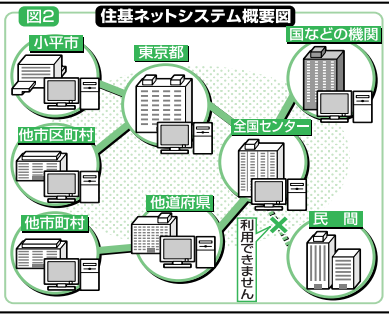

市では、小平市個人情報保護条例を制定し、個人情報の取り扱いについて、適正な管理・利用および提供の制限などの規定を設け、個人情報の保護に努めています。

また、次の対策を講じます。

- △本人確認情報の提供先や利用目的は、法律により具体的に限定され、目的外利用を禁止
- △都道府県、全国センターに記録・保存される情報は、本人確認情報に限定
- △民間における住民票コードの利用を法律で禁止
- △住基ネット関係職員には秘密保持の義務

住民票コードを通知
コンピュータにより自動的に付番された11ケタの数字が、新たに住民票に記載されます。この番号を住民票コードといい、本人確認を迅速・確実に行うために利用されます。住民票コードは、本人の申請により変更することができます。住民票コードは、8月以降、郵送でお知らせします。

問合せ 市民課 ☎042(34)69520

第11回 こだいらグリーンフェスティバル

とき 5月12日(日)
午前10時～午後3時 雨天実施
中央公園グラウンド

主な内容

- ▽黒土の無料配布(午前10時から5時)
- ▽苗木の無料配布(おまかせ)
- ▽真箱作り
- ▽自然観察会
- ▽親子工作教室
- ▽ポイスカウト・ガールスカウトコーナー
- ▽野菜市
- ▽園芸市
- ▽みどりのフリーマーケット
- ▽講演会「草花の育て方」(午前11時から、定員70名)
- ▽講師：水口聡子さん(ガールズスカウトリーダー)
- ▽黒土の無料配布(午後1時から3時)
- ▽花とみどりの相談コーナー

▽黒土の無料配布(午前10時から5時)

▽苗木の無料配布(おまかせ)

▽真箱作り

▽自然観察会

▽親子工作教室

▽ポイスカウト・ガールスカウトコーナー

▽野菜市

▽園芸市

▽みどりのフリーマーケット

▽講演会「草花の育て方」(午前11時から、定員70名)

▽講師：水口聡子さん(ガールズスカウトリーダー)

▽黒土の無料配布(午後1時から3時)

▽花とみどりの相談コーナー