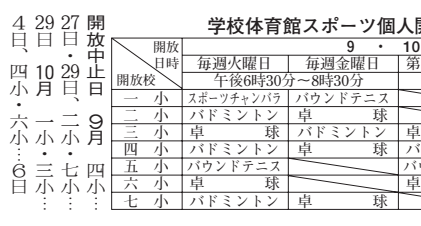

市民陸上競技大会

第2回ゴルフ大会

軽体操長期刊教室

弓道初心者教室

合気道短期教室

居合道長期教室

剣道長期教室

フライイング デイスク教室

10月の行事と催し

陸稲の刈り取り

十三夜飾りの展示

秋の収穫物を供えます

Table with 4 columns: 学校体育館スポーツ個人開放 日程, 9・10月, 毎週火曜日, 毎週金曜日, 第1・2日曜日, 第3・4・5日曜日

ルネこだいら 自主事業案内. Includes a logo and a table of events with columns for date, event name, ticket price, and start time.