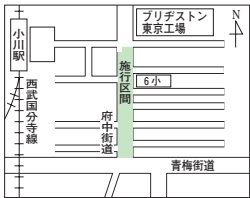

小平市計画道路3・3・8号
小川東町五丁目地内

小川東町五丁目地内
関係図書の縦覧場所

小平市コミュニティ
バス研究会
(346) 9535

小川東町五丁目地内
関係図書の縦覧場所

関係図書の縦覧場所
総合計画課窓口

総合計画課(042) (346) 9554

施設見学会 こんな施設を 訪ねてみませんか

雨天実施
集合・出発 午前9時50分
市役所1階ロビー