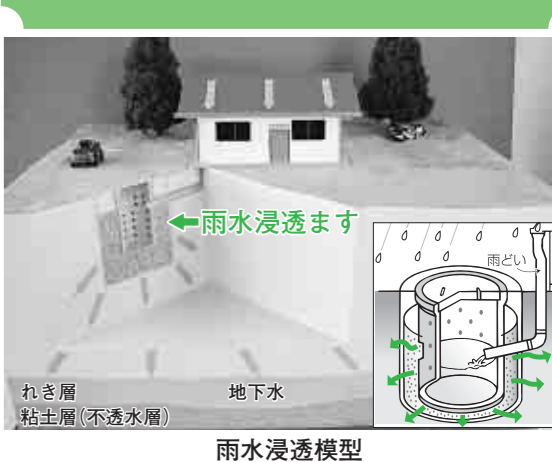

雨水浸透ますで雨水を循環させよう

雨水浸透模型

現在、小平市や近隣市では地下水が枯れたり、河川の流量が減少するなど、自然の環境にかかわる問題があつておぼやかせません。堅い地面に覆われた地域では、雨は下水道へ流入し、地下には浸透していきません。

市では、屋根に降った雨水を地下へ浸透させる「雨水浸透ます」の設置費用を助成しています。

市内の郵便局で暑中見舞いはがきもリサイクル

家庭で不要になった暑中見舞いなどのはがき類をリサイクルする回収箱を、市内の各郵便局に設置します。回収したはがきは、フレイバー保護のため、市が責任をもって製紙工場へ運び、トイレットペーパーにリサイクルします。

えんとつ フェスティバル2006

フリーマーケット 出店者募集

とき 10月21日(土) 午前10時～午後3時
※雨天の場合は22日(日)に順延。中止(日)も雨天の場合。中平・村山・大和の場内。
※車での来場はご遠慮ください。
内容 模擬店、大道芸、フリーマーケット、組合見学ミニツアーほか
主催 えんとつフェスティバル実行委員会、小平・大和衛生組合
※結果は、9月29日(金)にご発表します。

北海道小平町産の新鮮 予約販売

小平米穀小売商組合では、小平市と姉妹都市北海道小平町の協力で、小平町産の新鮮「ほしのゆめ」を予約販売します。

旬の味覚

市内特産で都内第2位の生産量を誇る小平梨、果汁も甘みもたっぷりです。また、姉妹都市北海道小平町特産の「メロン」が旬を迎えています。これら旬の味覚を味わってください。

旬の味覚

市内特産で都内第2位の生産量を誇る小平梨、果汁も甘みもたっぷりです。また、姉妹都市北海道小平町特産の「メロン」が旬を迎えています。これら旬の味覚を味わってください。

小平米穀小売商組合加盟店		
名称	所在地	電話番号
マイショップ大井	中島町33-12	042(343)3801
ゆい小島精米店	たかの台17-15	042(341)0362
ゆい辰巳屋酒店	小川町1-456	042(341)3171
モリタヤ	小川町1-647-4	042(341)1981
若林米店	小川町1-766	042(344)0901
立川米店	小川町1-937	042(341)0327
ゆい土方商店	小川町1-2141	042(341)0268
ゆい加藤商店	小川西町4-14-21	042(341)0010
ゆい野村昭商店	上水南町2-23-17	042(321)0775
榎本精米店	上水南町3-3-14	042(321)5072
ゆい高杉商店	上水南町3-18-15	042(321)0851
ゆい泉屋酒店	津田町3-4-28	042(341)0625
ゆい久屋土方米穀店	津田町3-40-8	042(341)1463
むらた米店	学園西町1-24-23	042(341)0455
ゆい金子米穀学園店	学園西町2-16-8	042(341)2812
武田米穀店	学園東町1-3-10	042(341)0718
斉藤米店	学園東町1-20-8	042(343)7878
ゆい福野米店	仲町74	042(345)1662
松本米店	仲町240-7	042(341)2558
野崎米店	美園町1-2-23	042(341)0316
ゆいマルホ	鈴木町1-104-57	042(321)2493
ゆい韓屋野商店	鈴木町1-344	042(341)2221
ゆい杉本与八商店	花小金井南町1-13-18	042(461)1625

費用 無料

対象 市内および近隣での就業希望者
参加企業 市内および周辺の企業10社程度
持ち物 履歴書(複数枚)
主催 ハローワーク立川、小平市
問合せ ハローワーク立川 ☎(042)5258609

就職面接会 in 小平

参加企業の人事担当者と直接面接できます。
とき 10月4日(水) 午後1時30分～4時(受付は1時から)
ところ 福祉会館
主催 小平商工会

就職面接会 in 小平

参加企業の人事担当者と直接面接できます。
とき 10月4日(水) 午後1時30分～4時(受付は1時から)
ところ 福祉会館
主催 小平商工会

就職面接会 in 小平

参加企業の人事担当者と直接面接できます。
とき 10月4日(水) 午後1時30分～4時(受付は1時から)
ところ 福祉会館
主催 小平商工会

就職面接会 in 小平

参加企業の人事担当者と直接面接できます。
とき 10月4日(水) 午後1時30分～4時(受付は1時から)
ところ 福祉会館
主催 小平商工会

就職面接会 in 小平

参加企業の人事担当者と直接面接できます。
とき 10月4日(水) 午後1時30分～4時(受付は1時から)
ところ 福祉会館
主催 小平商工会

シリーズ自治基本条例

市民の会 準備会メンバーに61人が応募

市民の会準備会のメンバーを、6月20日から1か月間募集しました。センターなど市内各所の会場で説明会を実施するとともに、動地方自治総合研究所理事・主任研究員の辻山幸彦さんをお招きして、講演会を開催しました。

就職面接会 in 小平

参加企業の人事担当者と直接面接できます。
とき 10月4日(水) 午後1時30分～4時(受付は1時から)
ところ 福祉会館
主催 小平商工会

就職面接会 in 小平

参加企業の人事担当者と直接面接できます。
とき 10月4日(水) 午後1時30分～4時(受付は1時から)
ところ 福祉会館
主催 小平商工会

就職面接会 in 小平

参加企業の人事担当者と直接面接できます。
とき 10月4日(水) 午後1時30分～4時(受付は1時から)
ところ 福祉会館
主催 小平商工会

就職面接会 in 小平

参加企業の人事担当者と直接面接できます。
とき 10月4日(水) 午後1時30分～4時(受付は1時から)
ところ 福祉会館
主催 小平商工会

就職面接会 in 小平

参加企業の人事担当者と直接面接できます。
とき 10月4日(水) 午後1時30分～4時(受付は1時から)
ところ 福祉会館
主催 小平商工会

就職面接会 in 小平

参加企業の人事担当者と直接面接できます。
とき 10月4日(水) 午後1時30分～4時(受付は1時から)
ところ 福祉会館
主催 小平商工会

就職面接会 in 小平

参加企業の人事担当者と直接面接できます。
とき 10月4日(水) 午後1時30分～4時(受付は1時から)
ところ 福祉会館
主催 小平商工会

就職面接会 in 小平

参加企業の人事担当者と直接面接できます。
とき 10月4日(水) 午後1時30分～4時(受付は1時から)
ところ 福祉会館
主催 小平商工会