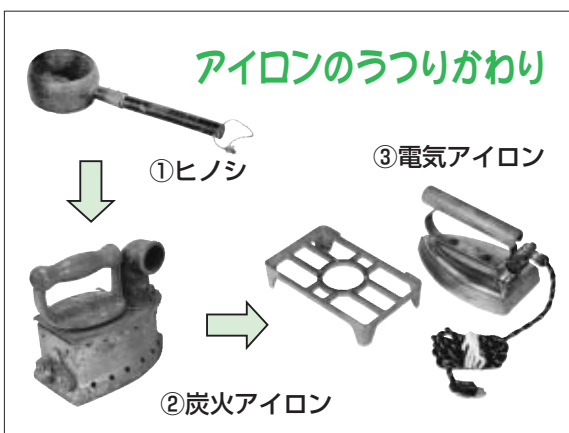

アイロンのうつりかわり
①ヒノシ
②炭火アイロン
③電気アイロン

室 主催 小平市、小平市国際交流協会
問合せ 小平市国際交流協会(T187-0045 学園西町二丁目12番22号 学園西町地域センター3階) ☎042(342)4488、FAX 042(347)3003、電子メール:info@kifa-tokyo.jp

小平市国際交流協会 オランダ よもやま話

多文化社会で先進的な考え方の国オランダについて、楽しく話します。
とき 10月21日(土)午後2時～4時
ところ 学園西町地域センター1階

事業者の皆さんへ 省エネルギー個別相談

省エネによる経費削減や

秋の種・苗交換会

木や草花の種や苗などを交換し、交流を深めながら、緑と花のあるまちをつくりましょう。
とき 10月8日(日)

第44回市民文化祭

市民将棋大会
とき 10月22日(日)

みどり東京プロジェクト 里の体験

その姿を変えてきました。今年度の文化財特別展は、東京文化財ウィーク関連事業の一環として、このくらしの道具のうつりかわりを、市民から寄贈された民具資料を中心に展示します。
とき 10月18日(水)～11月12日(日) 午前10時～午後4時(月曜日は休園) ところ 小平ふるさと村(天神町二丁目57番地)
費用 無料
問合せ 生涯学習推進課 ☎042(346)9501

FC東京では、味の素スタジアムで開催される「AJI NOMOTO Day」に小学生親子をペアでご招待します。
とき 11月11日(土)午後3時キックオフ(Jリーグテレビジョン1 第30節 FC東京対川崎フロンターレ)
環境に配慮した事業活動についての相談、質問を総合的に受け付けますので、ご利用ください。
とき 10月11日、11月8日、12月13日の水曜日 午後1時～5時のうち1時間 ところ 市役所6階602会議室
費用 無料(年間2回まで)
申込み 相談日の前日まで、電話で環境保全課へ ☎042(346)9536

タール) ところ 味の素スタジアム(京王線飛田給駅下車)
対象 市内在住の小学生とその保護者
定員 百50組3百人
申込み 10月14日(土)まで(必着)に、往復はがきの往信用裏面に、住所、2人の氏名、電話番号、お子さんの学年を、返信用表面に、住所、氏名を記入のうえ、問合せ先へ(申込み多数の場合は抽選し、結果を全員に通知)
※重複申込みは、無効とします。
※当選者には、入場券の引き換え方法を明記しますので、試合当日、会場内の指定場所で引き換えてください。
問合せ FC東京「AJI NOMOTO Day」係(T135-0003 江東区猿江2-15-10) ☎03(3635)1103(月曜～金曜日の午前10時～午後5時)

午前9時受付開始
ところ 福祉会館小ホール
費用 一般1千5百円、小・中学生1千円(賞品代、昼食代を含む)
内容 A級:二段位以上、B級:初段位および級位者、C級:小・中学生
各級5対局点数制
賞品 賞状・賞品(各級3位まで)、4勝賞、参加賞
企画・運営 日本将棋連盟小平支部
申込み 当日、会場へ
問合せ 村上 ☎042(465)4054

小平市吟詠
秋季発表大会
とき 10月29日(日)
午前11時～午後5時30分
ところ ルネこだいら中ホール
費用 無料
企画・運営 小平市吟詠剣

がきに代表者の郵便番号、住所、氏名、電話番号、参加希望者の氏名・学年を記入のうえ、「みどり東京プロジェクト」第8回日の出町ロケット 第8回日の出町一係(T170-8691 豊島郵便局私書箱57号)へ(申込み多数の場合は抽選)
問合せ みどり東京プロジェクト事務局 ☎03(5949)1346、FAX 03(5396)8142

とき 10月22日(日) 午前10時30分～正午
ところ 上水中学校体育館
費用 無料
定員 2百人
講師 川畑友二さん(クニニック川畑院長)
持ち物 上履き
主催 小平市立中学校PTA連合会、小平市教育委員会
申込み 当日、会場へ
問合せ 石原 ☎042(325)2577、生涯学習推進課 ☎042(346)9834

◆子どもお茶と礼法教室
◆こども茶道教室
とき 10月～平成19年3月の日曜日、祝日 午後2時～4時 各全15回
ところ 創美流華道會館(東久留米市前沢)
費用 各教材費7千5百円(前納)
定員 各10人
持ち物 筆記用具
主催 こどもお茶と礼法教室、こども茶道教室
◆いけばな小平こども教室
とき 11月～平成19年3月の日曜日、祝日 午前10時～正午 全10回
ところ 小平元氣村おがわ

◆小学生親子をペアで
FC東京では、味の素スタジアムで開催される「AJI NOMOTO Day」に小学生親子をペアでご招待します。
とき 11月11日(土)午後3時キックオフ(Jリーグテレビジョン1 第30節 FC東京対川崎フロンターレ)

午後2時から 小雨実施
※天候によっては、時間を繰り上げて実施します。
ところ たけのこ公園(天神町一丁目、狭山・境緑道沿い)
※駐車場はありません。
※提供者は、問合せ先へ連絡してください。
※新入会員の受付も行います(年会費5百円)。
主催 小平市緑と花いっぱい運動の会
問合せ 水と緑と公園課 ☎042(346)9830

詩舞連合会
問合せ 高杉 ☎042(341)1344

市P連講演会
思春期ってなんだろう
◆中学生の親としてやってほしいこと、避けてほしいこと
とき 10月28日(土) 午前10時30分～午後2時30分

文化庁委嘱事業
伝統文化 こども教室
◆こどもお茶と礼法教室
◆こども茶道教室
とき 10月～平成19年3月の日曜日、祝日 午後2時～4時 各全15回
ところ 創美流華道會館(東久留米市前沢)
費用 各教材費7千5百円(前納)
定員 各10人
持ち物 筆記用具
主催 こどもお茶と礼法教室、こども茶道教室
◆いけばな小平こども教室
とき 11月～平成19年3月の日曜日、祝日 午前10時～正午 全10回
ところ 小平元氣村おがわ

分 雨天決行
ところ 小平第十五小学校 校庭ほか
内容 模擬店、ゲーム
問合せ 小山 ☎042(343)8671

ふれあい 下水道館
10月の催し
◆ぶんぶんぐるまを作ろう
ほかに、果物の細胞を顕微鏡で観察します。
とき 10月21日(土) 午前10時～11時30分
費用 無料
対象 小学生(親子可)
定員 30人
申込み 10月20日(金)までに、ふれあい下水道館へ(電話可、先着順) ☎042(326)7411